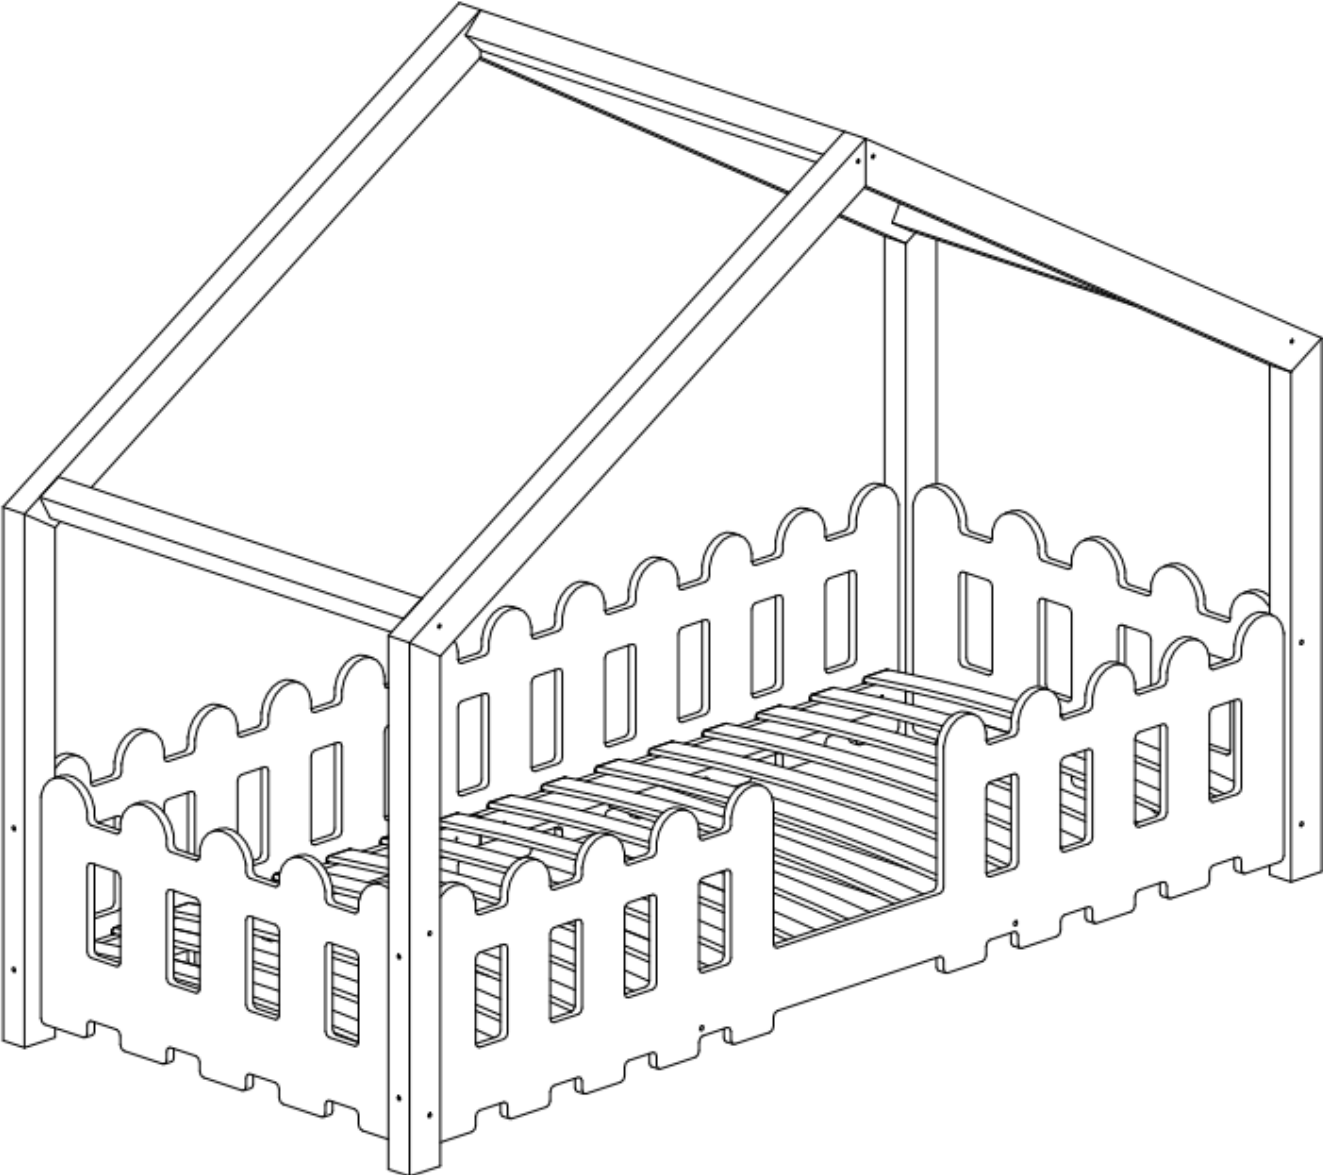

Manuel de montage
Lit Cabane Pinède
Fermette & Prairie

Version entrée standard

Dénomination des accessoires

- BD - x1*
- BDB - x1*
- BK - x2*
- SK - x4*
- NL - x2*
- NP - x2*
- B2 - x1*
- B1 - x2*
- LDS - x4*
- LKS - x2*
- ST - x16*

Gribouille
Tachambre

Gribouille.
tachambre

Version entrée centrale

- BD - x1*
- BDS - x1*
- BK - x2*
- SK - x4*
- NL - x2*
- NP - x2*
- B2 - x1*
- B1 - x2*
- LDS - x4*
- LKS - x2*
- ST - x16*

En cas de besoin, vous pouvez contacter notre assistance montage par SMS et MMS au +336 24 835 126 joignable 7 jours/7 de 9h à 21h.