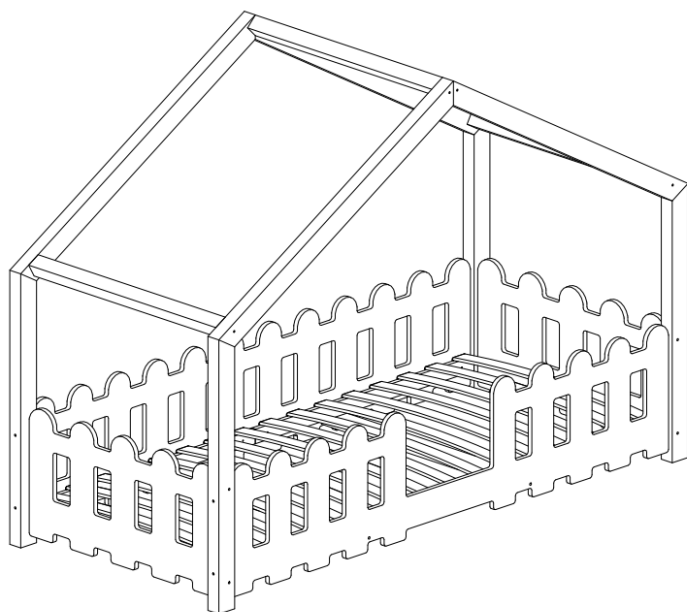

Manuel de montage
Lit Cabane Pinède
Fermette & Prairie

Version entrée standard

Dénomination des accessoires

- BD - x1*
- BDB - x1*
- BK - x2*
- SK - x4*
- NL - x2*
- NP - x2*
- B2 - x1*
- B1 - x2*
- LDS - x4*
- LKS - x2*
- ST - x16*

Gribouille
Tachambre

Gribouille.
tachambre

Version entrée centrale

- BD - x1*
- BDS - x1*
- BK - x2*
- SK - x4*
- NL - x2*
- NP - x2*
- B2 - x1*
- B1 - x2*
- LDS - x4*
- LKS - x2*
- ST - x16*

En cas de besoin, vous pouvez contacter notre assistance montage par SMS et MMS au +336 24 835 126 joignable 7 jours/7 de 9h à 21h.