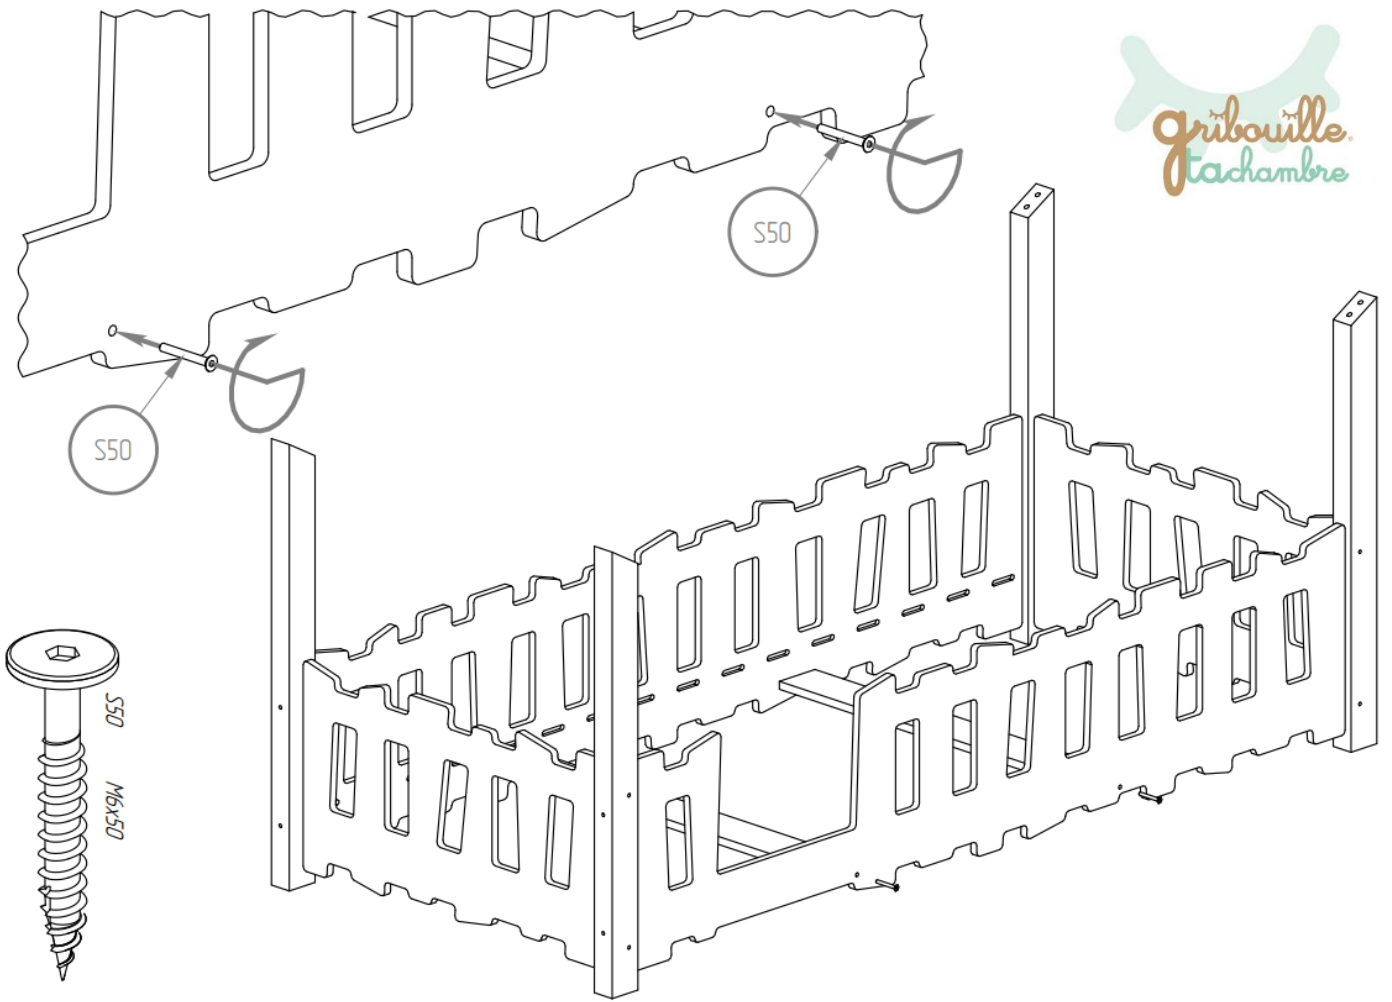

Manuel de montage
Lit Cabane Pinède
Fermette & Prairie

Version entrée standard

Dénomination des accessoires

- BD - x1*
- BDB - x1*
- BK - x2*
- SK - x4*
- NL - x2*
- NP - x2*
- B2 - x1*
- B1 - x2*
- LDS - x4*
- LKS - x2*
- ST - x16*

Gribouille
Tachambre

Gribouille.
tachambre

Version entrée centrale

- BD - x1*
- BDS - x1*
- BK - x2*
- SK - x4*
- NL - x2*
- NP - x2*
- B2 - x1*
- B1 - x2*
- LDS - x4*
- LKS - x2*
- ST - x16*

En cas de besoin, vous pouvez contacter notre assistance montage par SMS et MMS au +336 24 835 126 joignable 7 jours/7 de 9h à 21h.