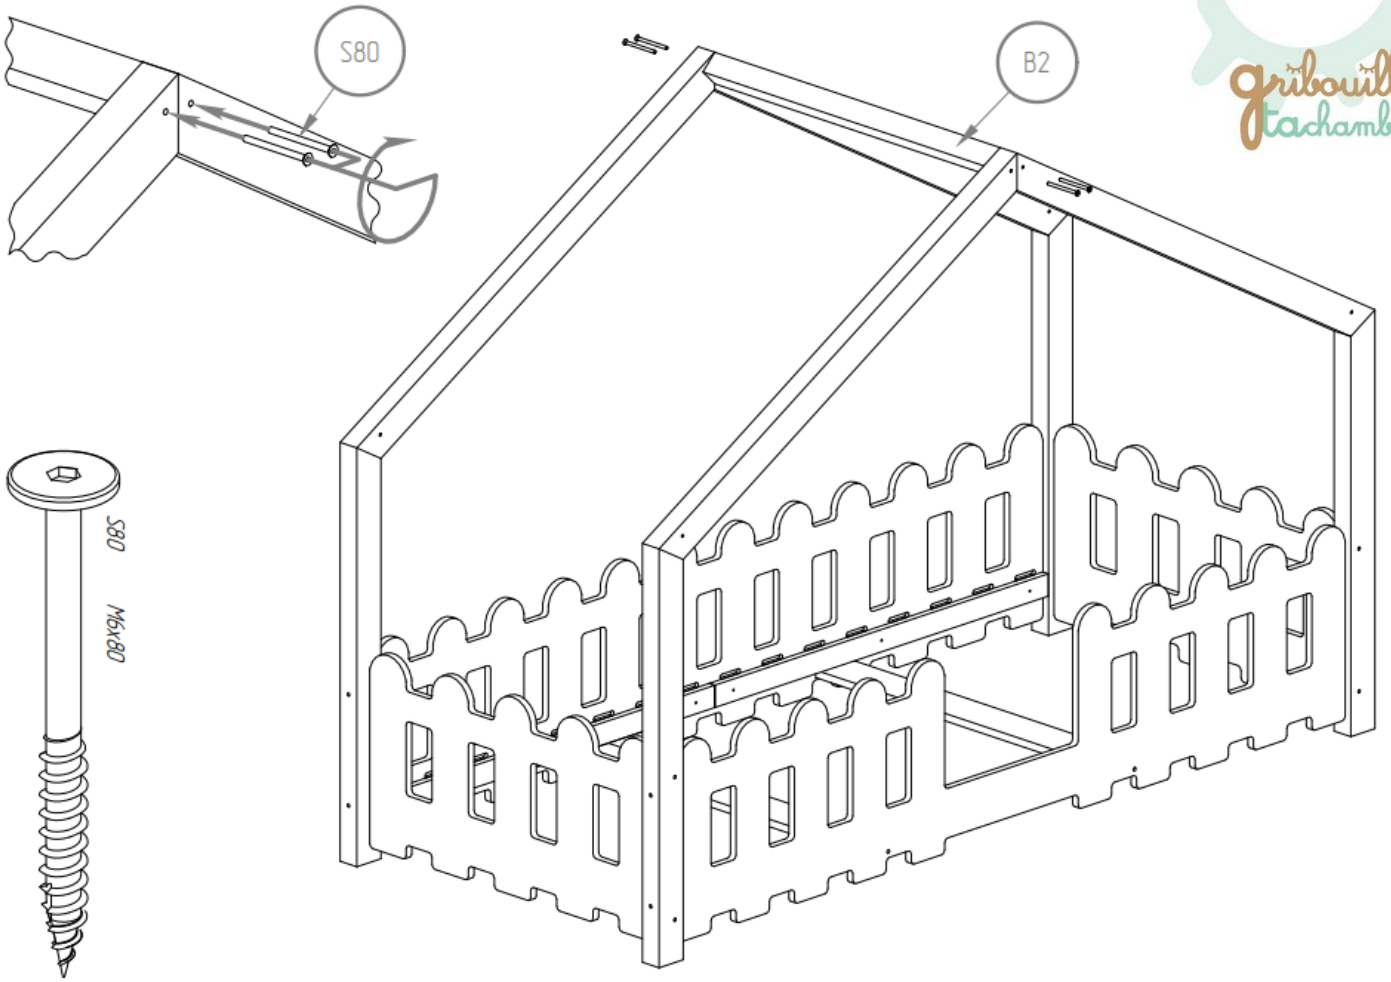

Manuel de montage
Lit Cabane Pinède
Fermette & Prairie

Version entrée standard

Dénomination des accessoires

- BD - x1*
- BDB - x1*
- BK - x2*
- SK - x4*
- NL - x2*
- NP - x2*
- B2 - x1*
- B1 - x2*
- LDS - x4*
- LKS - x2*
- ST - x16*

Gribouille
Tachambre

Gribouille.
tachambre

Version entrée centrale

- BD - x1*
- BDS - x1*
- BK - x2*
- SK - x4*
- NL - x2*
- NP - x2*
- B2 - x1*
- B1 - x2*
- LDS - x4*
- LKS - x2*
- ST - x16*

En cas de besoin, vous pouvez contacter notre assistance montage par SMS et MMS au +336 24 835 126 joignable 7 jours/7 de 9h à 21h.