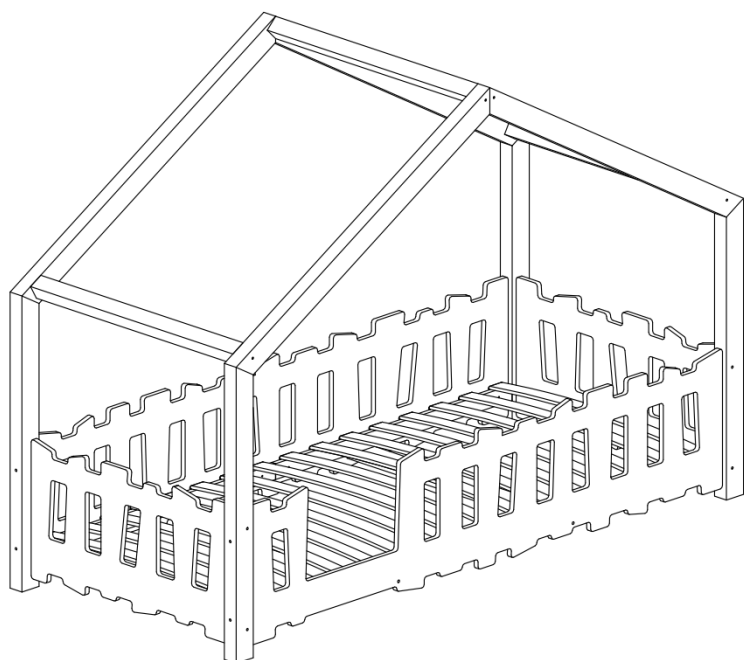

Manuel de montage
Lit Cabane Pinède
Fermette & Prairie

Version entrée standard

Dénomination des accessoires

- BD - x1*
- BDB - x1*
- BK - x2*
- SK - x4*
- NL - x2*
- NP - x2*
- B2 - x1*
- B1 - x2*
- LDS - x4*
- LKS - x2*
- ST - x16*

Gribouille
Tachambre

Gribouille.
tachambre

Version entrée centrale

- BD - x1*
- BDS - x1*
- BK - x2*
- SK - x4*
- NL - x2*
- NP - x2*
- B2 - x1*
- B1 - x2*
- LDS - x4*
- LKS - x2*
- ST - x16*

En cas de besoin, vous pouvez contacter notre assistance montage par SMS et MMS au +336 24 835 126 joignable 7 jours/7 de 9h à 21h.