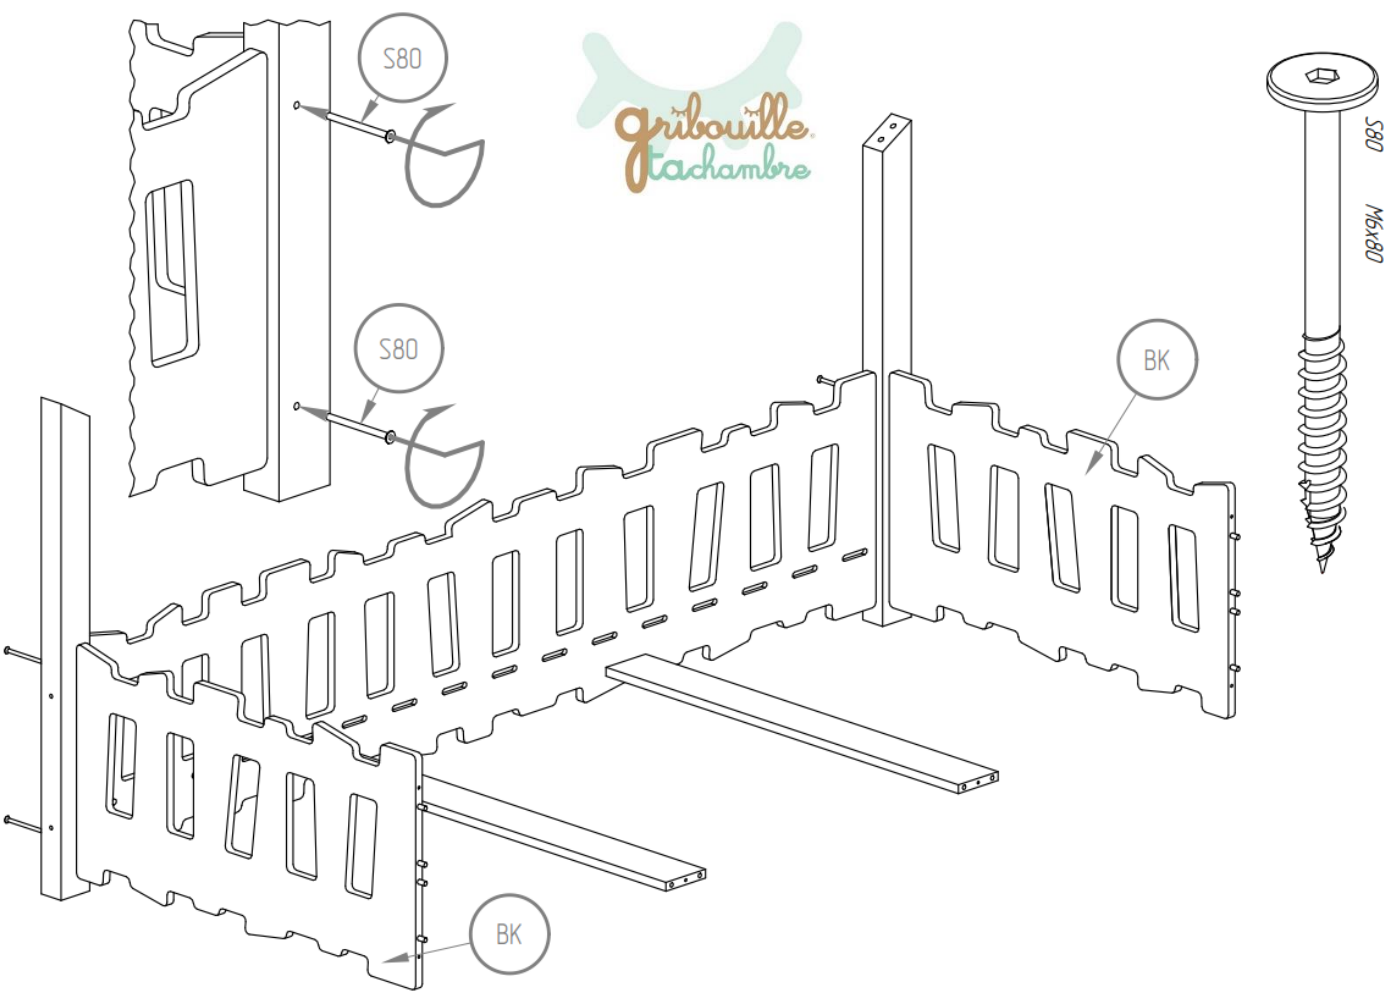

Manuel de montage
Lit Cabane Pinède
Fermette & Prairie

Version entrée standard

Dénomination des accessoires

- BD - x1*
- BDB - x1*
- BK - x2*
- SK - x4*
- NL - x2*
- NP - x2*
- B2 - x1*
- B1 - x2*
- LDS - x4*
- LKS - x2*
- ST - x16*

Gribouille
Tachambre

Gribouille.
tachambre

Version entrée centrale

- BD - x1*
- BDS - x1*
- BK - x2*
- SK - x4*
- NL - x2*
- NP - x2*
- B2 - x1*
- B1 - x2*
- LDS - x4*
- LKS - x2*
- ST - x16*

En cas de besoin, vous pouvez contacter notre assistance montage par SMS et MMS au +336 24 835 126 joignable 7 jours/7 de 9h à 21h.