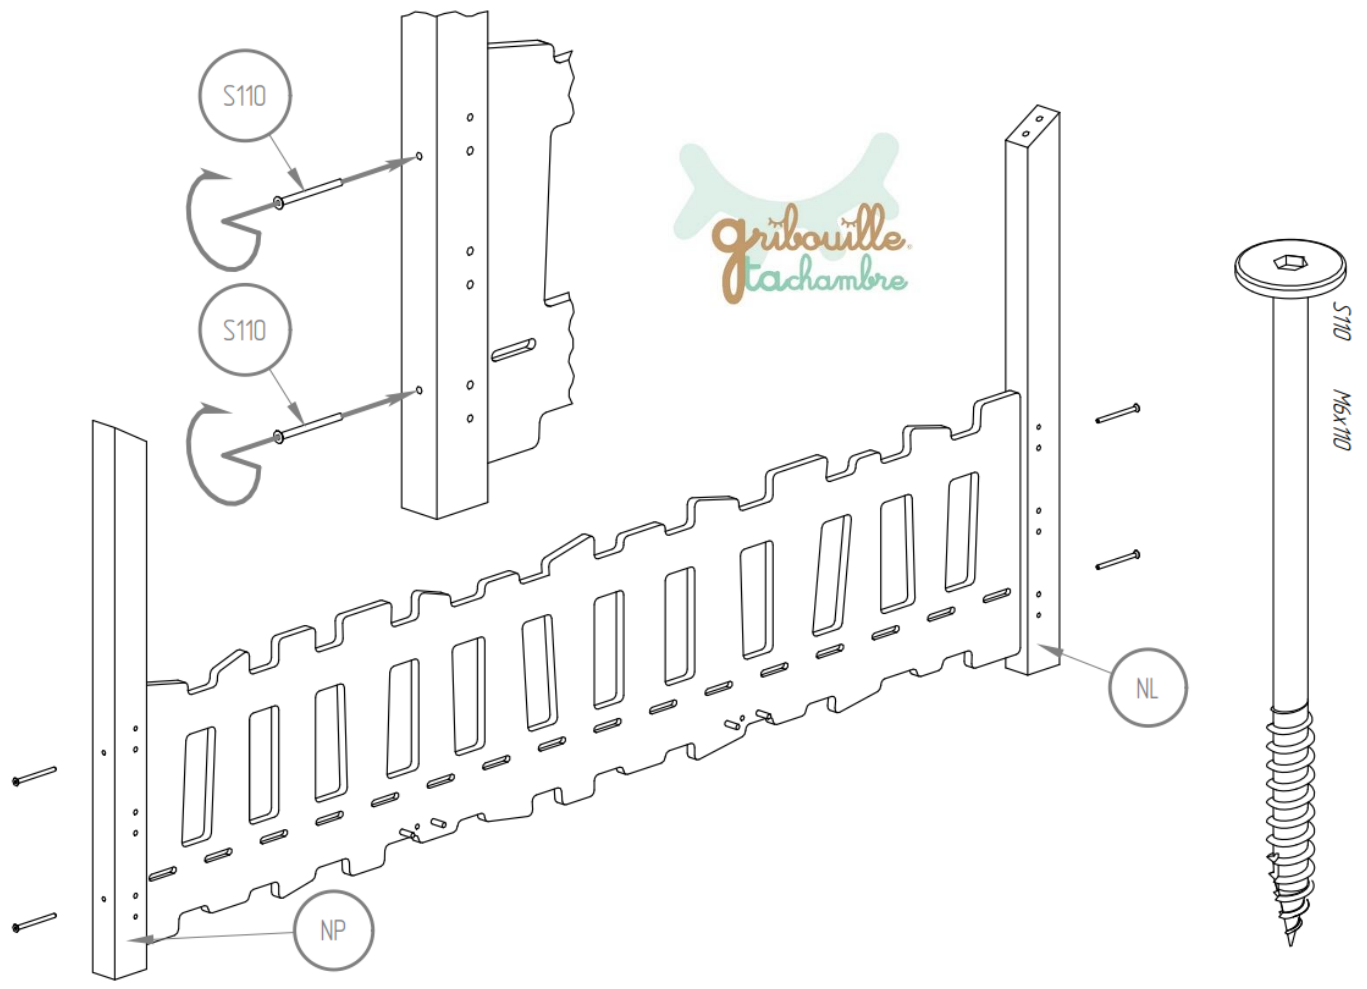

Manuel de montage
Lit Cabane Pinède
Fermette & Prairie

Version entrée standard

Dénomination des accessoires

- BD - x1*
- BDB - x1*
- BK - x2*
- SK - x4*
- NL - x2*
- NP - x2*
- B2 - x1*
- B1 - x2*
- LDS - x4*
- LKS - x2*
- ST - x16*

Gribouille
Tachambre

Gribouille.
tachambre

Version entrée centrale

- BD - x1*
- BDS - x1*
- BK - x2*
- SK - x4*
- NL - x2*
- NP - x2*
- B2 - x1*
- B1 - x2*
- LDS - x4*
- LKS - x2*
- ST - x16*

En cas de besoin, vous pouvez contacter notre assistance montage par SMS et MMS au +336 24 835 126 joignable 7 jours/7 de 9h à 21h.