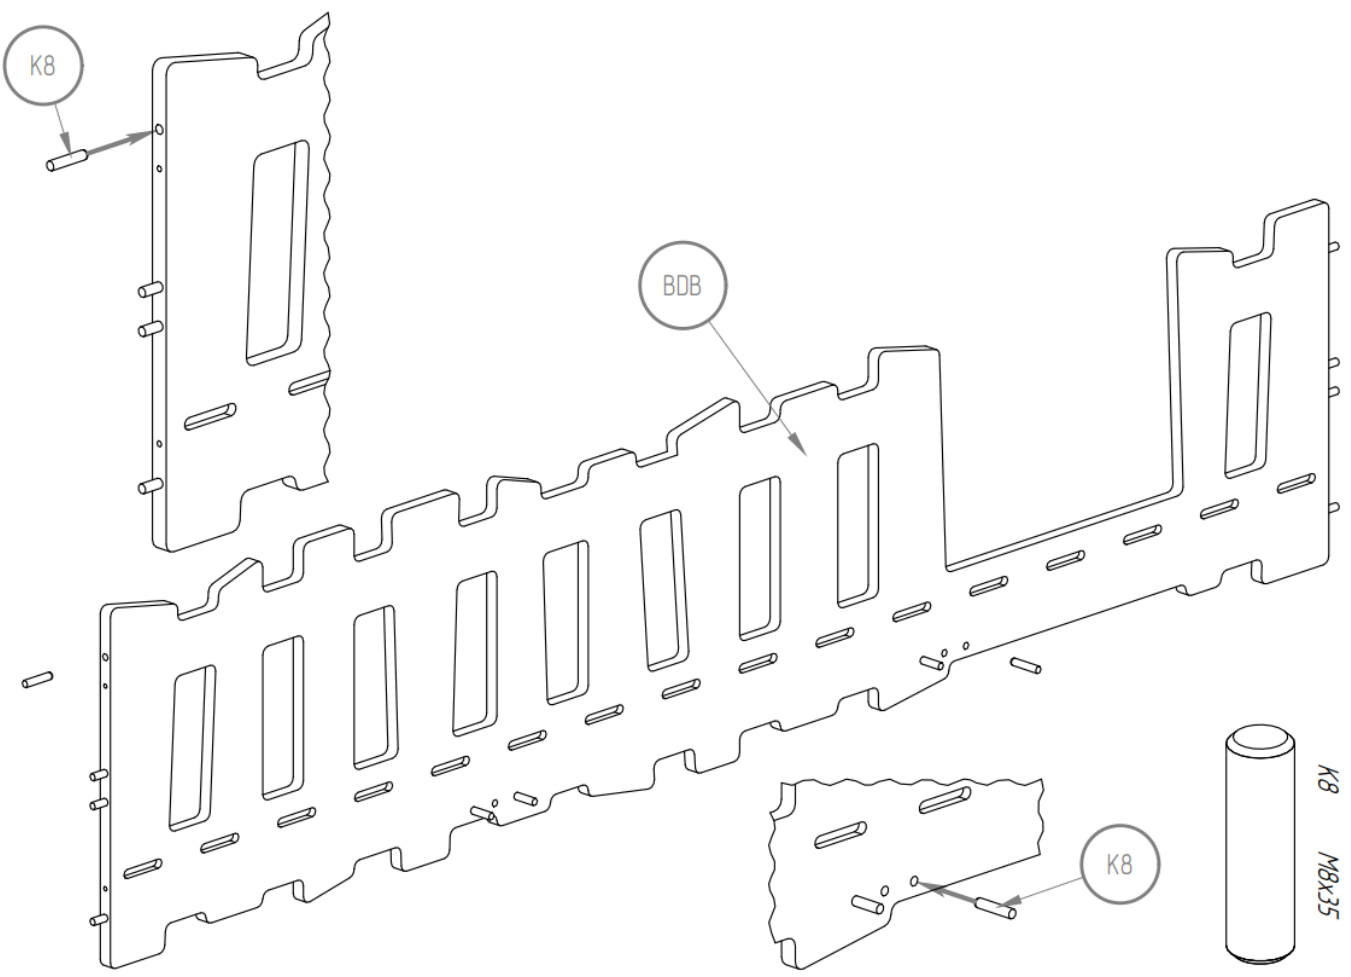

Manuel de montage
Lit Cabane Pinède
Fermette & Prairie

Version entrée standard

Dénomination des accessoires

- BD - x1*
- BDB - x1*
- BK - x2*
- SK - x4*
- NL - x2*
- NP - x2*
- B2 - x1*
- B1 - x2*
- LDS - x4*
- LKS - x2*
- ST - x16*

Gribouille
Tachambre

Gribouille.
tachambre

Version entrée centrale

- BD - x1*
- BDS - x1*
- BK - x2*
- SK - x4*
- NL - x2*
- NP - x2*
- B2 - x1*
- B1 - x2*
- LDS - x4*
- LKS - x2*
- ST - x16*

En cas de besoin, vous pouvez contacter notre assistance montage par SMS et MMS au +336 24 835 126 joignable 7 jours/7 de 9h à 21h.