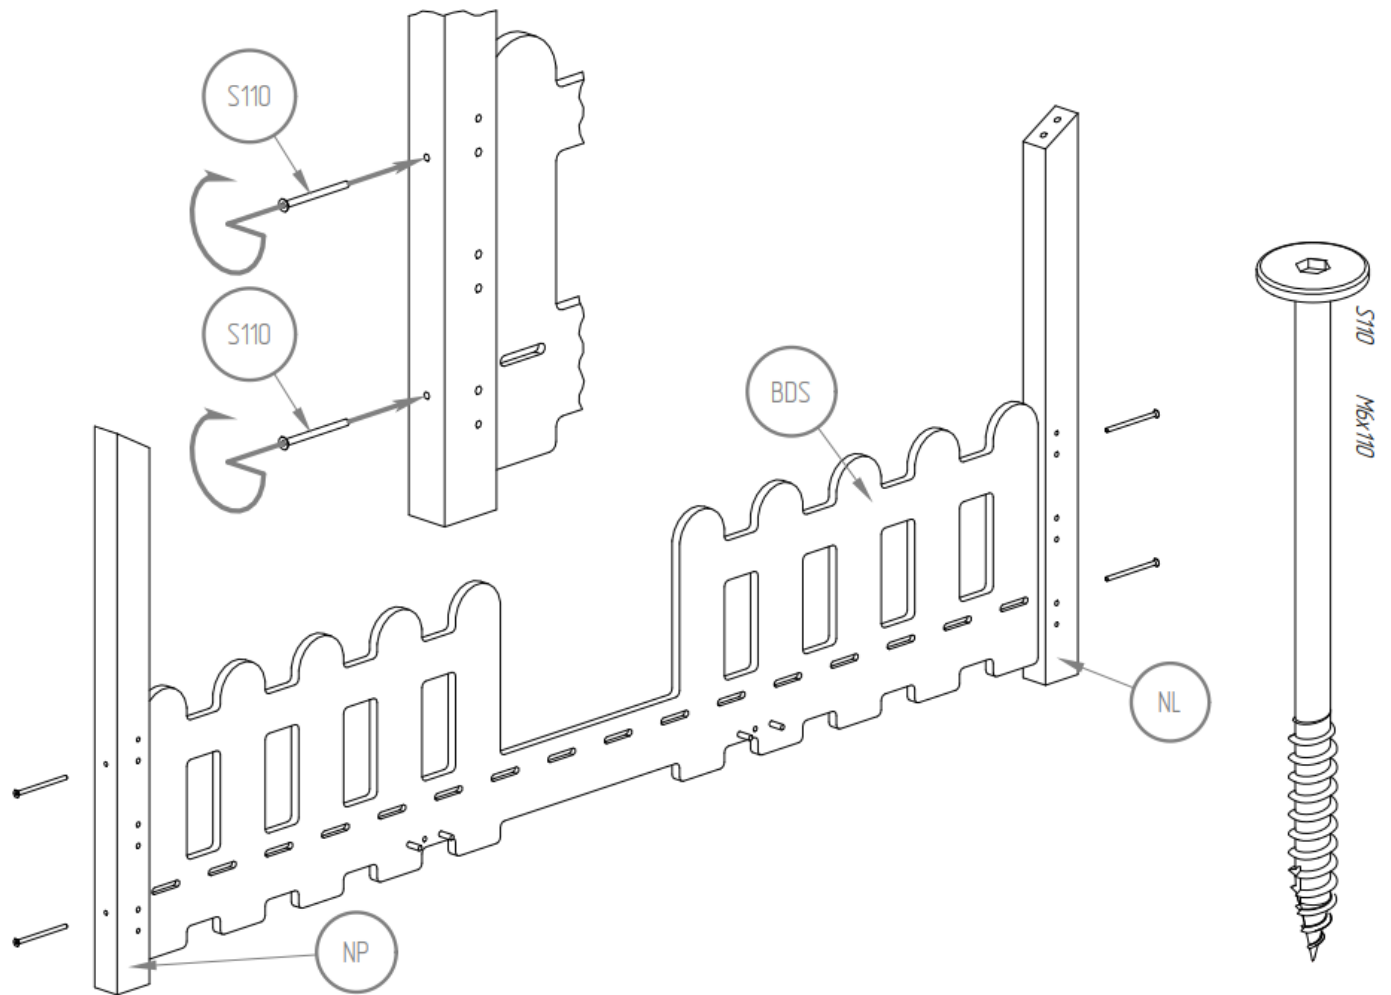

Manuel de montage
Lit Cabane Pinède
Fermette & Prairie

Version entrée standard

Dénomination des accessoires

- BD - x1*
- BDB - x1*
- BK - x2*
- SK - x4*
- NL - x2*
- NP - x2*
- B2 - x1*
- B1 - x2*
- LDS - x4*
- LKS - x2*
- ST - x16*

Gribouille
Tachambre

Gribouille.
tachambre

Version entrée centrale

- BD - x1*
- BDS - x1*
- BK - x2*
- SK - x4*
- NL - x2*
- NP - x2*
- B2 - x1*
- B1 - x2*
- LDS - x4*
- LKS - x2*
- ST - x16*

En cas de besoin, vous pouvez contacter notre assistance montage par SMS et MMS au +336 24 835 126 joignable 7 jours/7 de 9h à 21h.