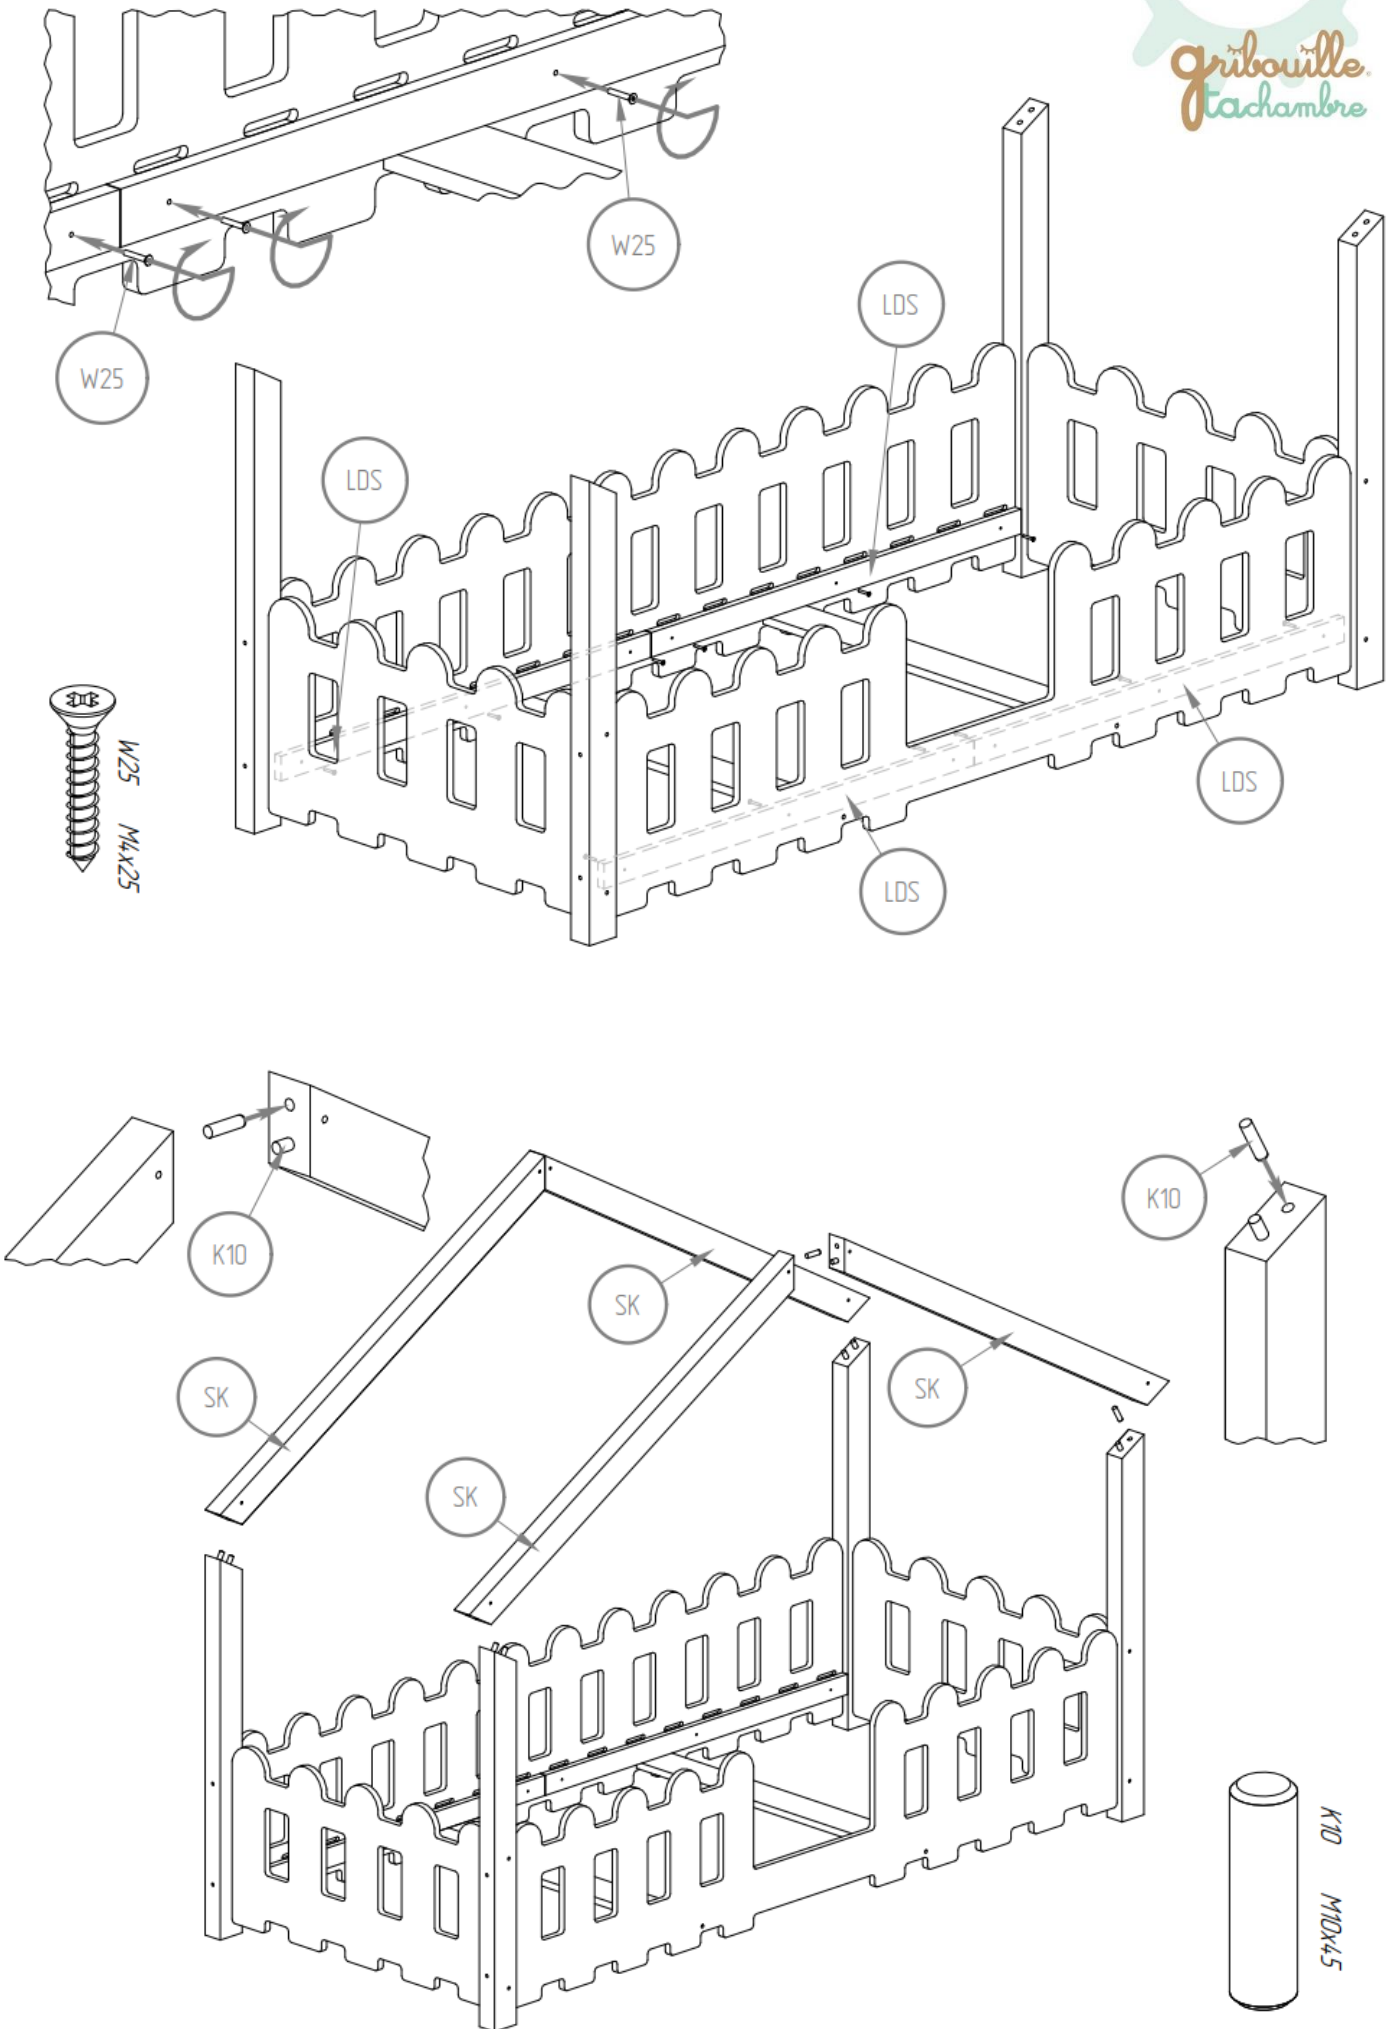

Manuel de montage
Lit Cabane Pinède
Fermette & Prairie

Version entrée standard

Dénomination des accessoires

- BD - x1*
- BDB - x1*
- BK - x2*
- SK - x4*
- NL - x2*
- NP - x2*
- B2 - x1*
- B1 - x2*
- LDS - x4*
- LKS - x2*
- ST - x16*

Gribouille
Tachambre

Gribouille.
tachambre

Version entrée centrale

- BD - x1*
- BDS - x1*
- BK - x2*
- SK - x4*
- NL - x2*
- NP - x2*
- B2 - x1*
- B1 - x2*
- LDS - x4*
- LKS - x2*
- ST - x16*

En cas de besoin, vous pouvez contacter notre assistance montage par SMS et MMS au +336 24 835 126 joignable 7 jours/7 de 9h à 21h.