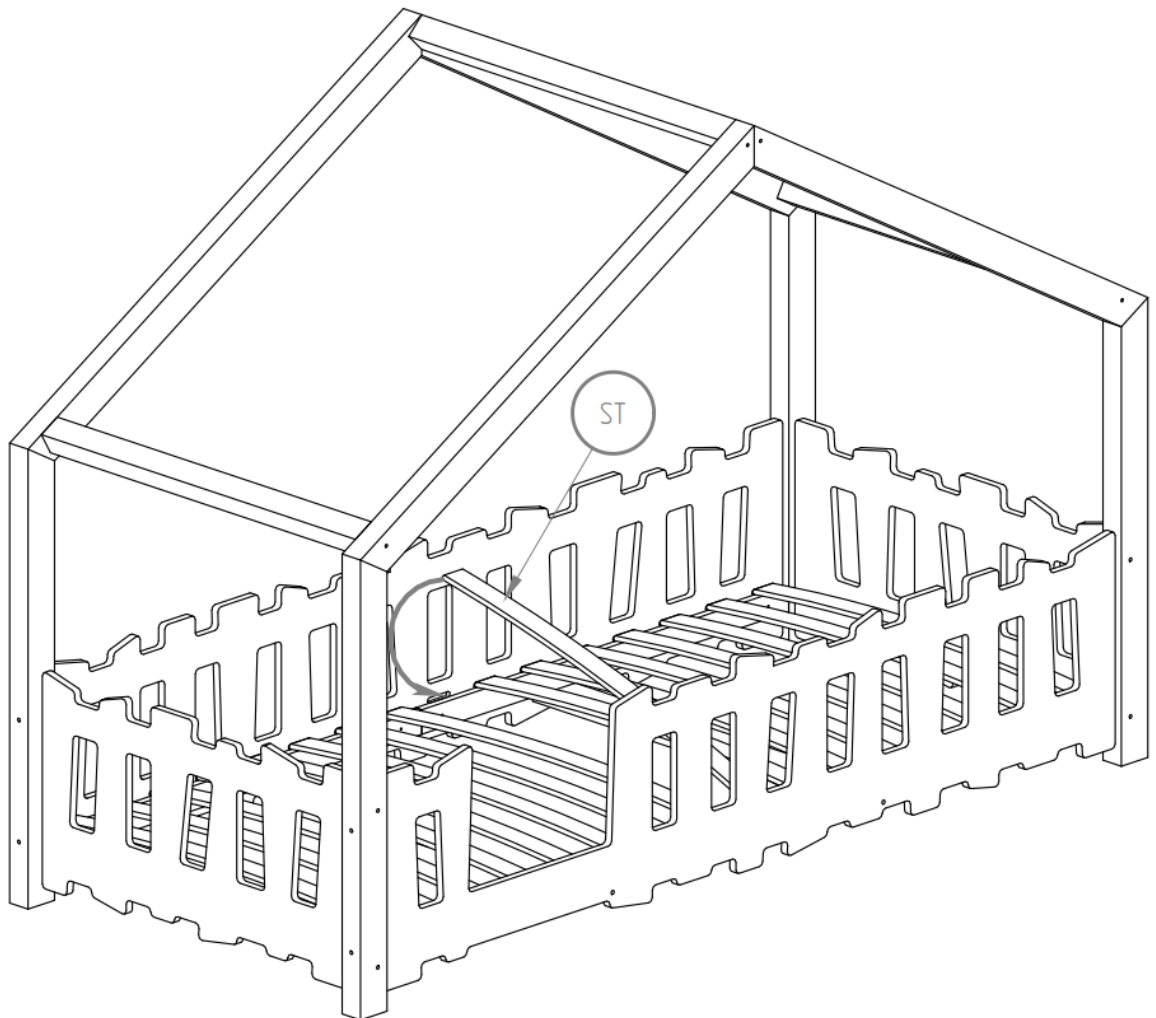

Manuel de montage
Lit Cabane Pinède
Fermette & Prairie

Version entrée standard

Dénomination des accessoires

- BD - x1*
- BDB - x1*
- BK - x2*
- SK - x4*
- NL - x2*
- NP - x2*
- B2 - x1*
- B1 - x2*
- LDS - x4*
- LKS - x2*
- ST - x16*

Gribouille
Tachambre

Gribouille.
tachambre

Version entrée centrale

- BD - x1*
- BDS - x1*
- BK - x2*
- SK - x4*
- NL - x2*
- NP - x2*
- B2 - x1*
- B1 - x2*
- LDS - x4*
- LKS - x2*
- ST - x16*

En cas de besoin, vous pouvez contacter notre assistance montage par SMS et MMS au +336 24 835 126 joignable 7 jours/7 de 9h à 21h.