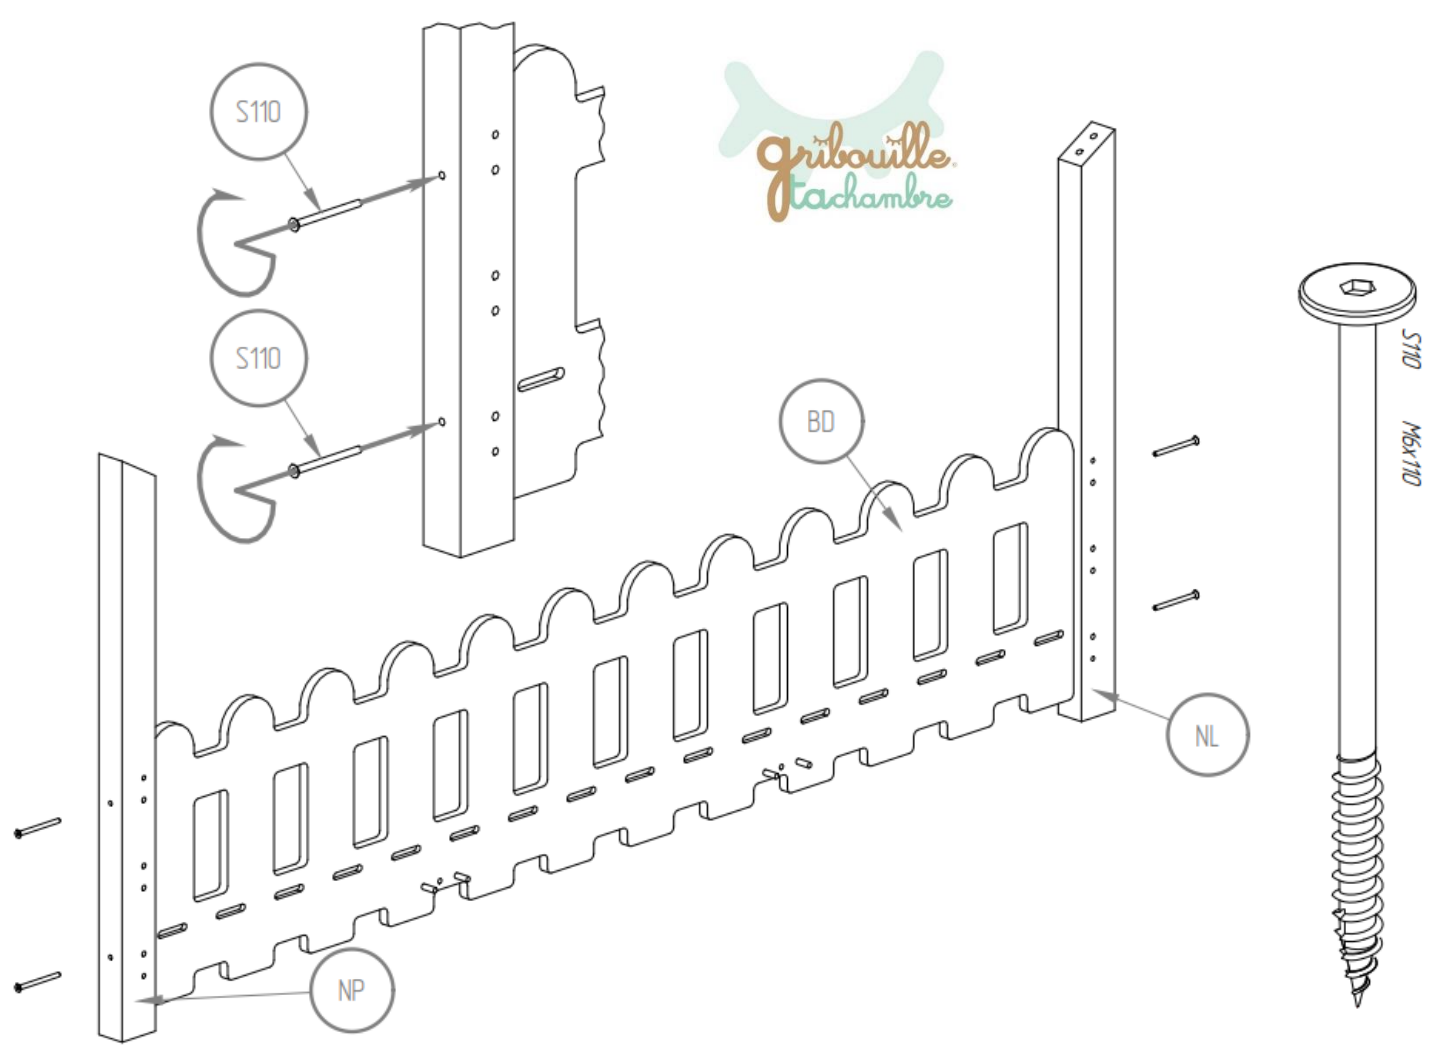

Manuel de montage
Lit Cabane Pinède
Fermette & Prairie

Version entrée standard

Dénomination des accessoires

- BD - x1*
- BDB - x1*
- BK - x2*
- SK - x4*
- NL - x2*
- NP - x2*
- B2 - x1*
- B1 - x2*
- LDS - x4*
- LKS - x2*
- ST - x16*

Gribouille
Tachambre

Gribouille.
tachambre

Version entrée centrale

- BD - x1*
- BDS - x1*
- BK - x2*
- SK - x4*
- NL - x2*
- NP - x2*
- B2 - x1*
- B1 - x2*
- LDS - x4*
- LKS - x2*
- ST - x16*

En cas de besoin, vous pouvez contacter notre assistance montage par SMS et MMS au +336 24 835 126 joignable 7 jours/7 de 9h à 21h.