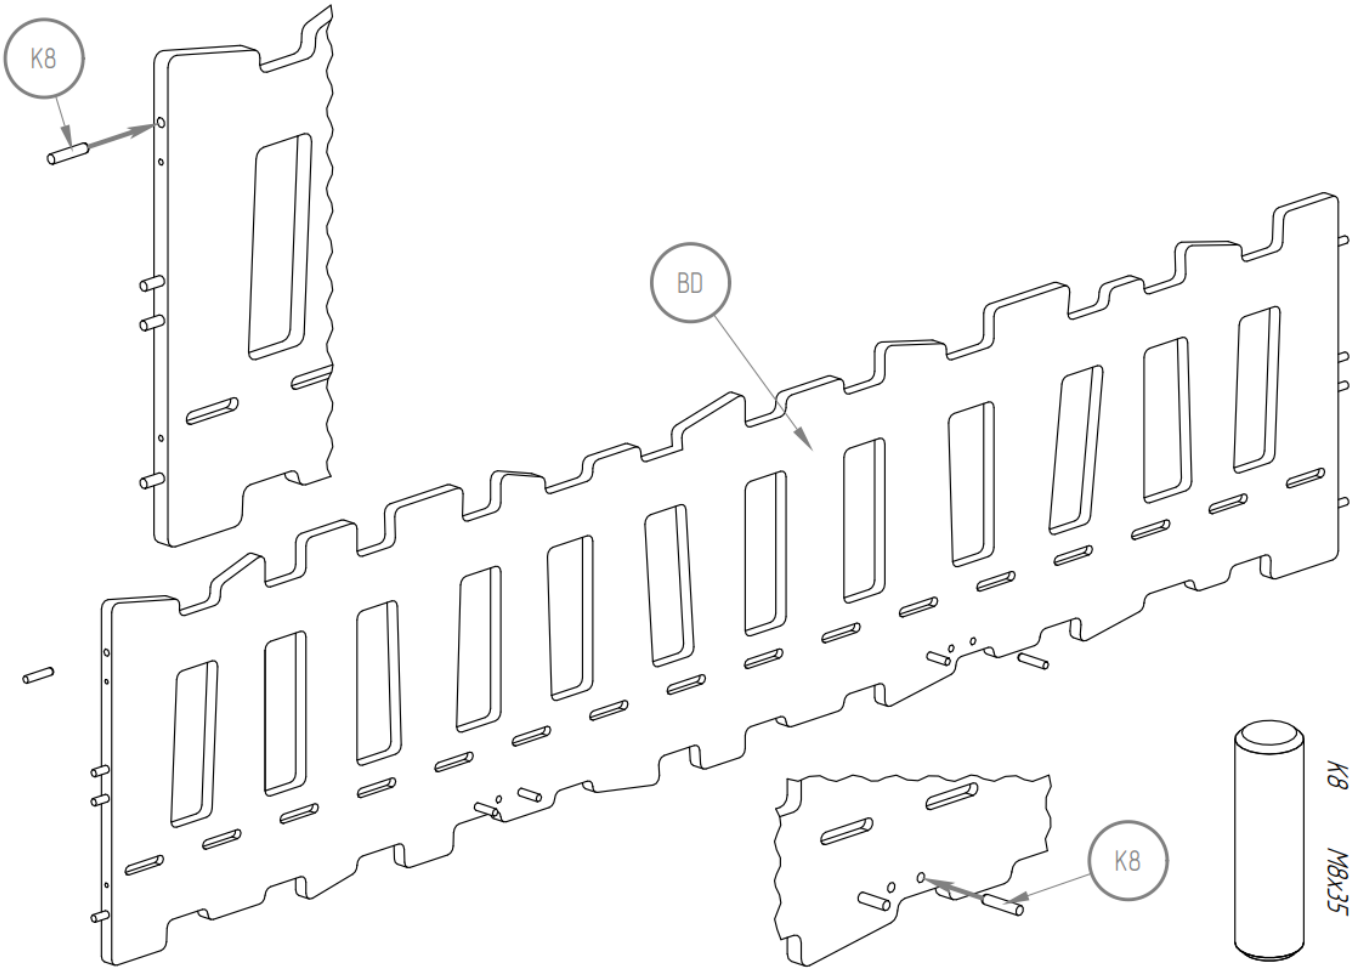

Manuel de montage
Lit Cabane Pinède
Fermette & Prairie

Version entrée standard

Dénomination des accessoires

- BD - x1*
- BDB - x1*
- BK - x2*
- SK - x4*
- NL - x2*
- NP - x2*
- B2 - x1*
- B1 - x2*
- LDS - x4*
- LKS - x2*
- ST - x16*

Gribouille
Tachambre

Gribouille.
tachambre

Version entrée centrale

- BD - x1*
- BDS - x1*
- BK - x2*
- SK - x4*
- NL - x2*
- NP - x2*
- B2 - x1*
- B1 - x2*
- LDS - x4*
- LKS - x2*
- ST - x16*

En cas de besoin, vous pouvez contacter notre assistance montage par SMS et MMS au +336 24 835 126 joignable 7 jours/7 de 9h à 21h.