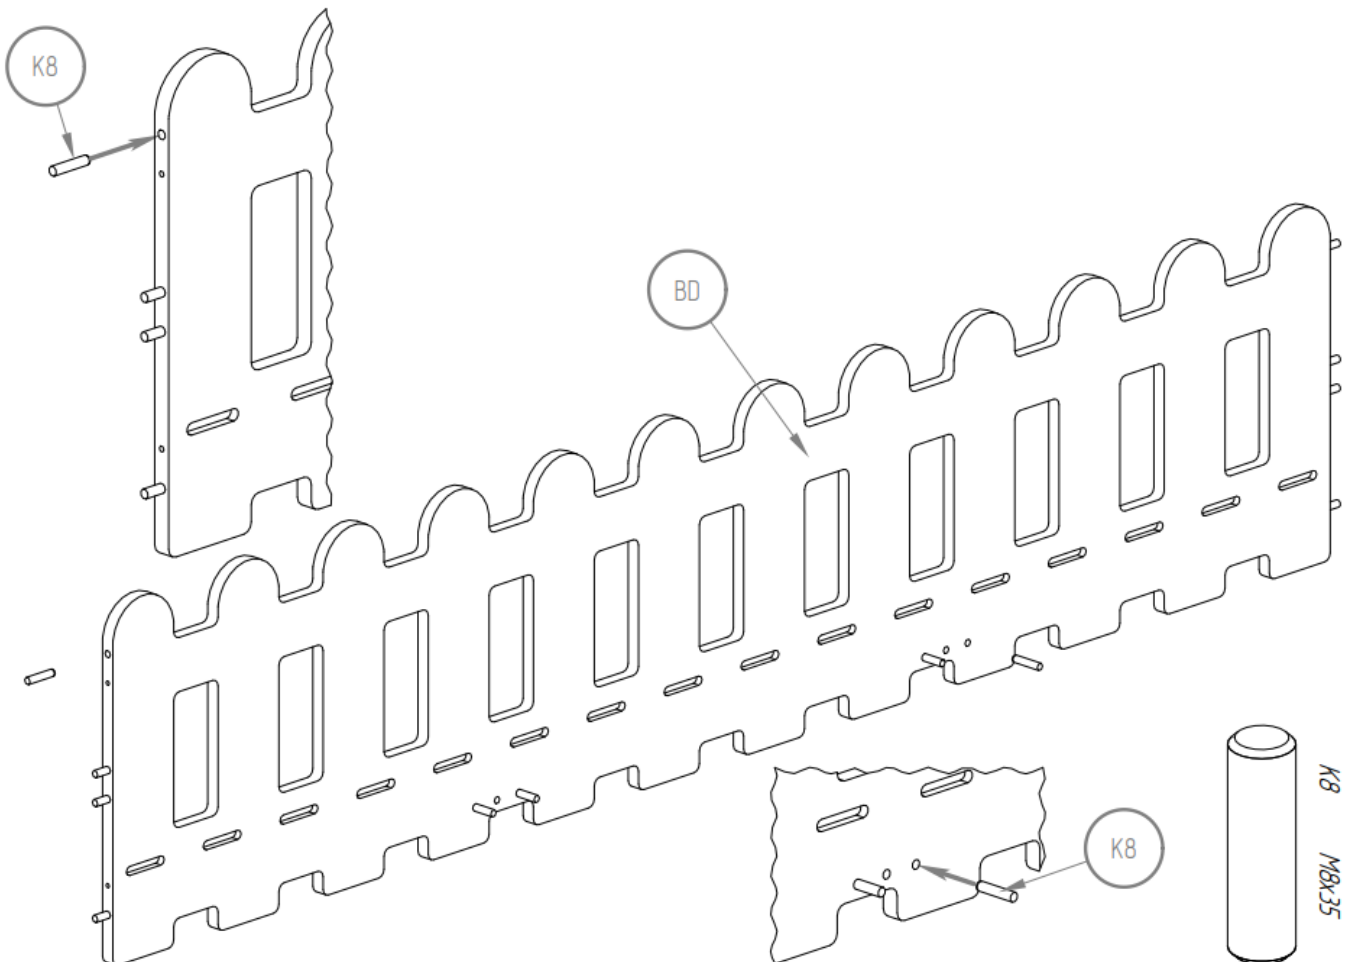

Manuel de montage
Lit Cabane Pinède
Fermette & Prairie

Version entrée standard

Dénomination des accessoires

- BD - x1*
- BDB - x1*
- BK - x2*
- SK - x4*
- NL - x2*
- NP - x2*
- B2 - x1*
- B1 - x2*
- LDS - x4*
- LKS - x2*
- ST - x16*

Gribouille
Tachambre

Gribouille.
tachambre

Version entrée centrale

- BD - x1*
- BDS - x1*
- BK - x2*
- SK - x4*
- NL - x2*
- NP - x2*
- B2 - x1*
- B1 - x2*
- LDS - x4*
- LKS - x2*
- ST - x16*

En cas de besoin, vous pouvez contacter notre assistance montage par SMS et MMS au +336 24 835 126 joignable 7 jours/7 de 9h à 21h.