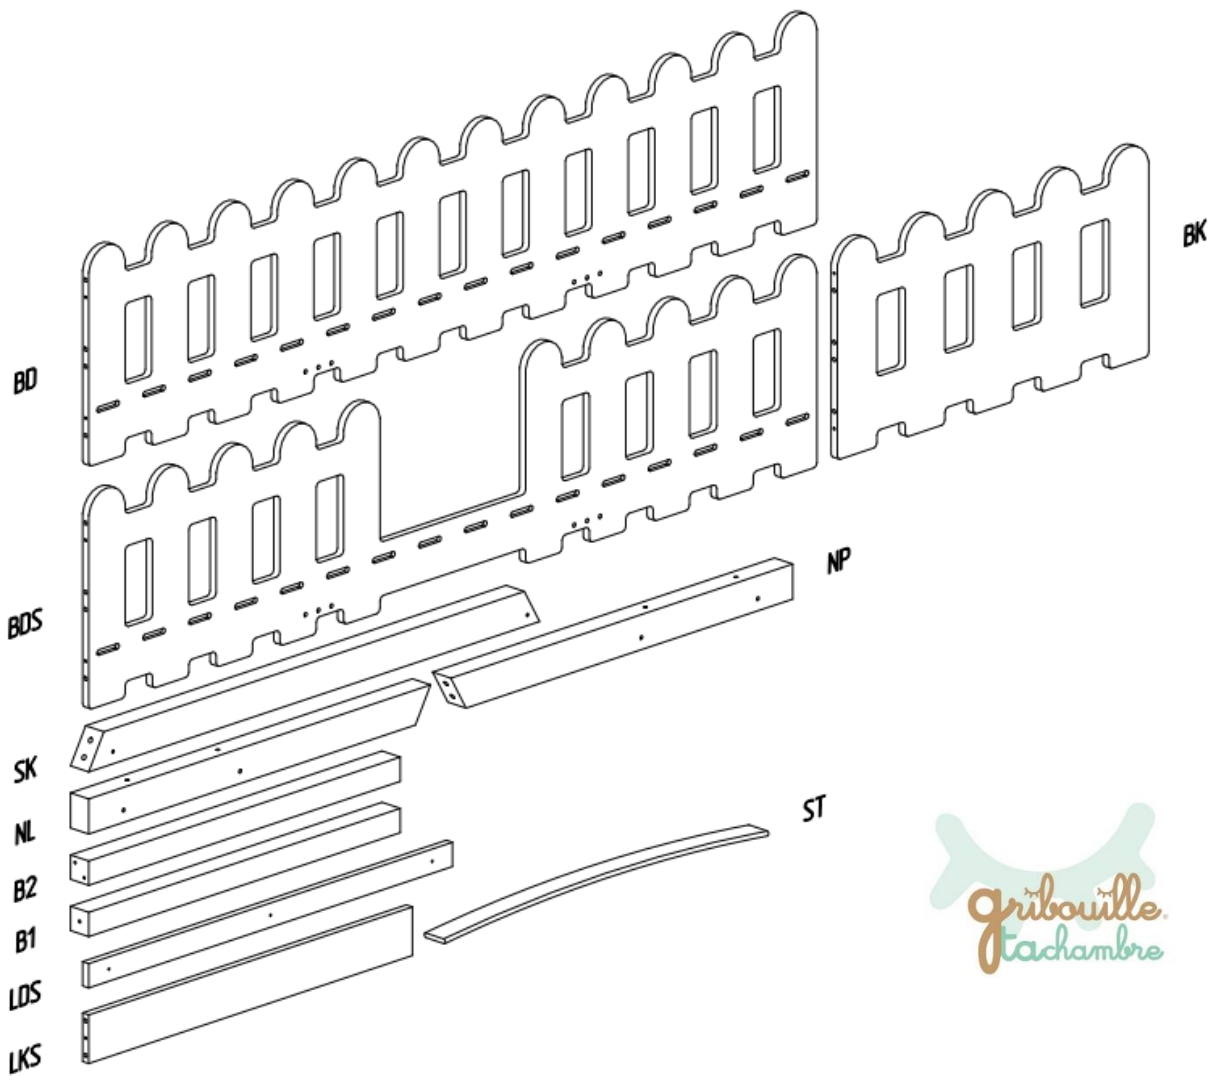

Manuel de montage
Lit Cabane Pinède
Fermette & Prairie

Version entrée standard

Dénomination des accessoires

- BD - x1*
- BDB - x1*
- BK - x2*
- SK - x4*
- NL - x2*
- NP - x2*
- B2 - x1*
- B1 - x2*
- LDS - x4*
- LKS - x2*
- ST - x16*

Gribouille
Tachambre

Gribouille.
tachambre

Version entrée centrale

- BD - x1*
- BDS - x1*
- BK - x2*
- SK - x4*
- NL - x2*
- NP - x2*
- B2 - x1*
- B1 - x2*
- LDS - x4*
- LKS - x2*
- ST - x16*

En cas de besoin, vous pouvez contacter notre assistance montage par SMS et MMS au +336 24 835 126 joignable 7 jours/7 de 9h à 21h.