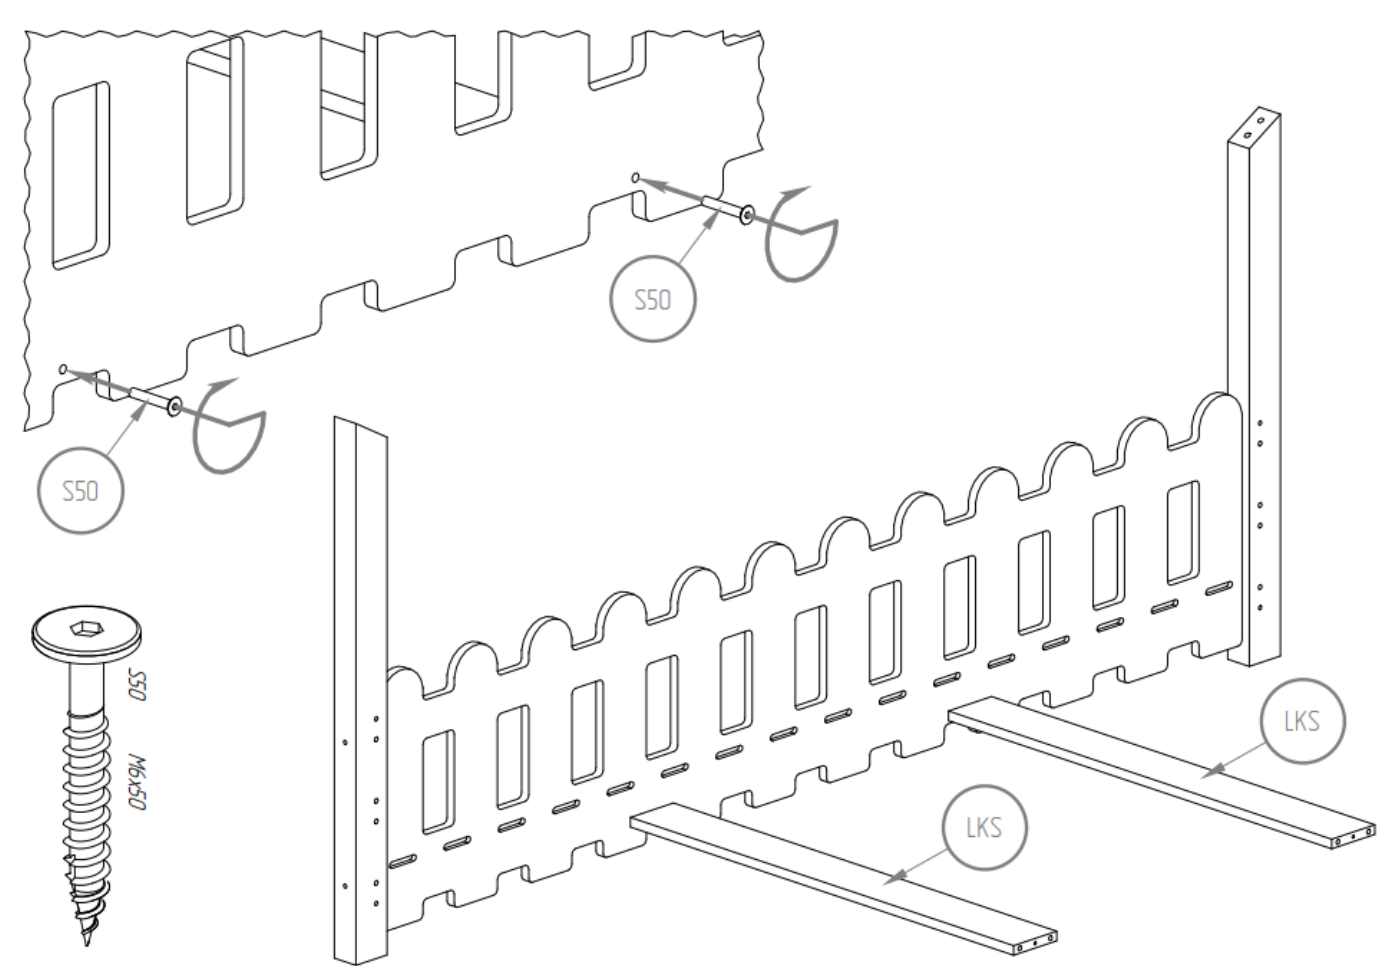

Manuel de montage
Lit Cabane Pinède
Fermette & Prairie

Version entrée standard

Dénomination des accessoires

- BD - x1*
- BDB - x1*
- BK - x2*
- SK - x4*
- NL - x2*
- NP - x2*
- B2 - x1*
- B1 - x2*
- LDS - x4*
- LKS - x2*
- ST - x16*

Gribouille
Tachambre

Gribouille.
tachambre

Version entrée centrale

- BD - x1*
- BDS - x1*
- BK - x2*
- SK - x4*
- NL - x2*
- NP - x2*
- B2 - x1*
- B1 - x2*
- LDS - x4*
- LKS - x2*
- ST - x16*

En cas de besoin, vous pouvez contacter notre assistance montage par SMS et MMS au +336 24 835 126 joignable 7 jours/7 de 9h à 21h.