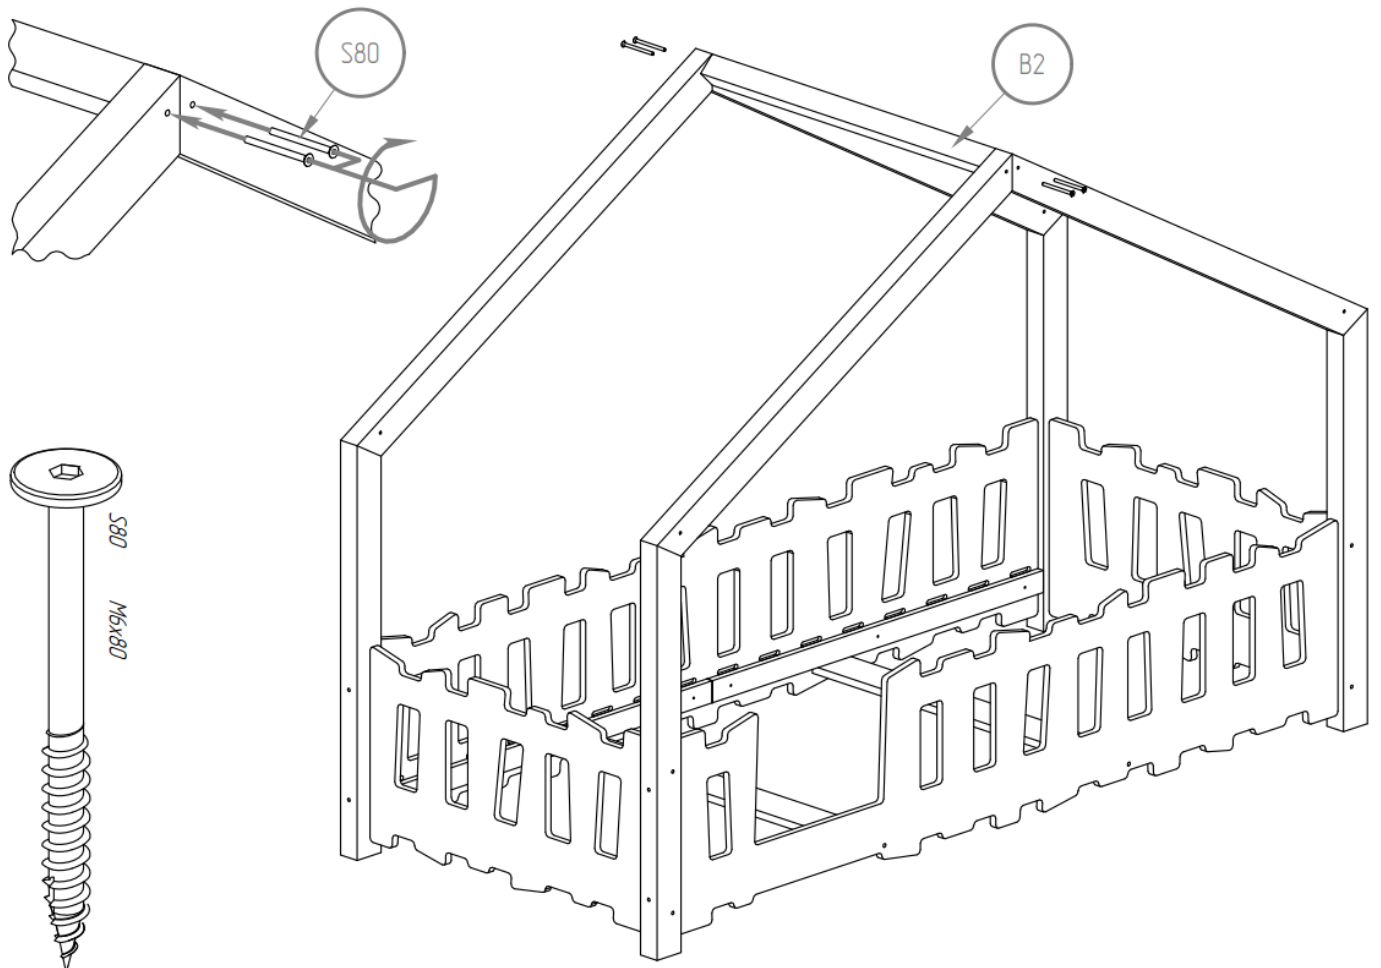

Manuel de montage
Lit Cabane Pinède
Fermette & Prairie

Version entrée standard

Dénomination des accessoires

- BD - x1*
- BDB - x1*
- BK - x2*
- SK - x4*
- NL - x2*
- NP - x2*
- B2 - x1*
- B1 - x2*
- LDS - x4*
- LKS - x2*
- ST - x16*

Gribouille
Tachambre

Gribouille.
tachambre

Version entrée centrale

- BD - x1*
- BDS - x1*
- BK - x2*
- SK - x4*
- NL - x2*
- NP - x2*
- B2 - x1*
- B1 - x2*
- LDS - x4*
- LKS - x2*
- ST - x16*

En cas de besoin, vous pouvez contacter notre assistance montage par SMS et MMS au +336 24 835 126 joignable 7 jours/7 de 9h à 21h.