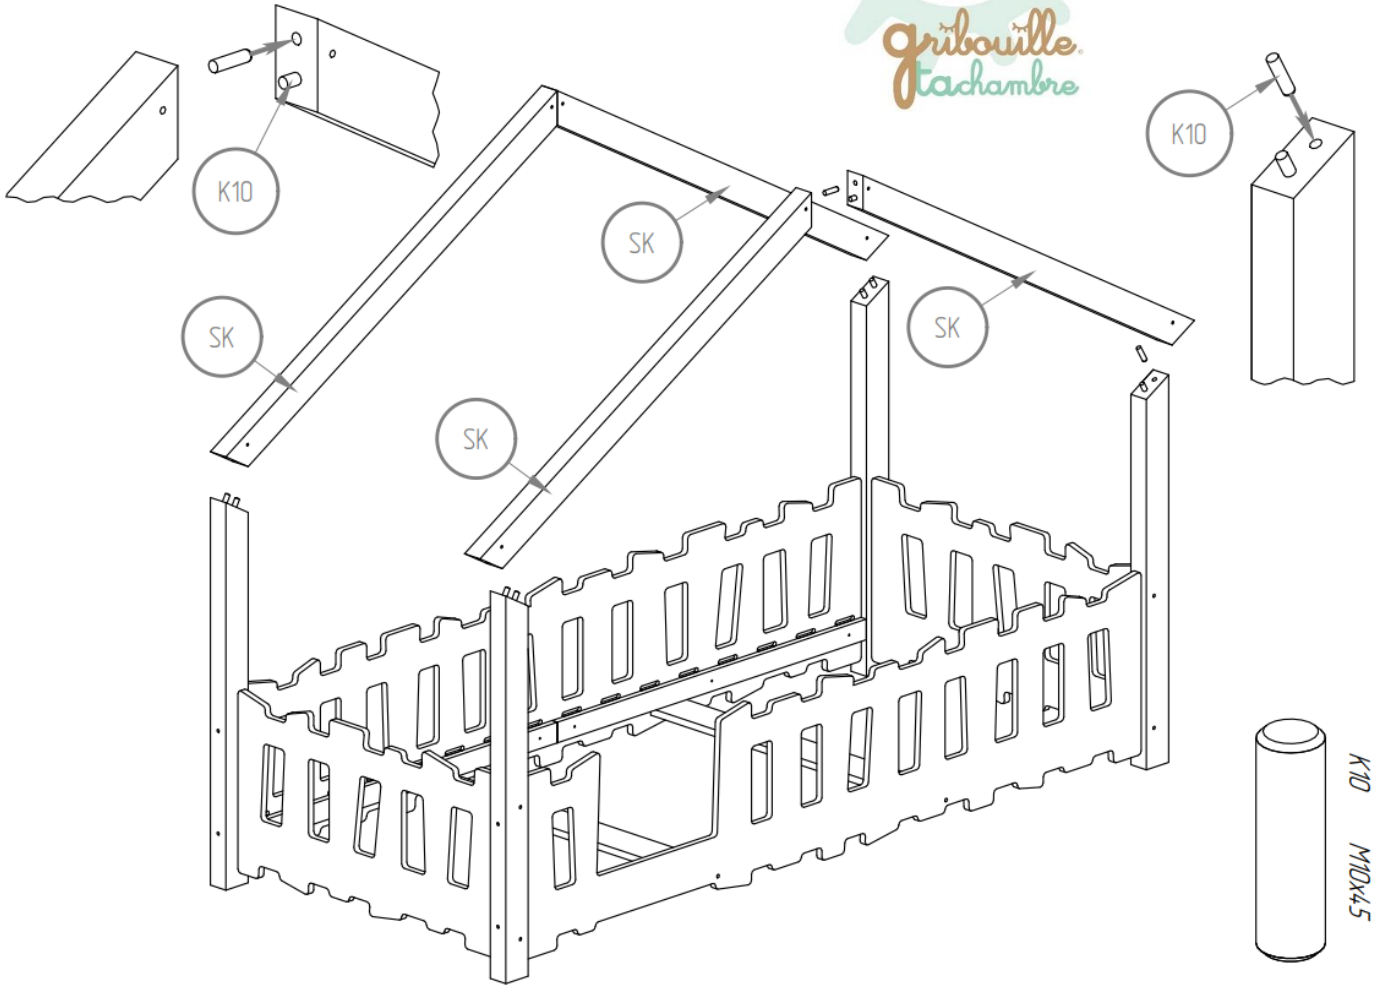

Manuel de montage
Lit Cabane Pinède
Fermette & Prairie

Version entrée standard

Dénomination des accessoires

- BD - x1*
- BDB - x1*
- BK - x2*
- SK - x4*
- NL - x2*
- NP - x2*
- B2 - x1*
- B1 - x2*
- LDS - x4*
- LKS - x2*
- ST - x16*

Gribouille
Tachambre

Gribouille.
tachambre

Version entrée centrale

- BD - x1*
- BDS - x1*
- BK - x2*
- SK - x4*
- NL - x2*
- NP - x2*
- B2 - x1*
- B1 - x2*
- LDS - x4*
- LKS - x2*
- ST - x16*

En cas de besoin, vous pouvez contacter notre assistance montage par SMS et MMS au +336 24 835 126 joignable 7 jours/7 de 9h à 21h.