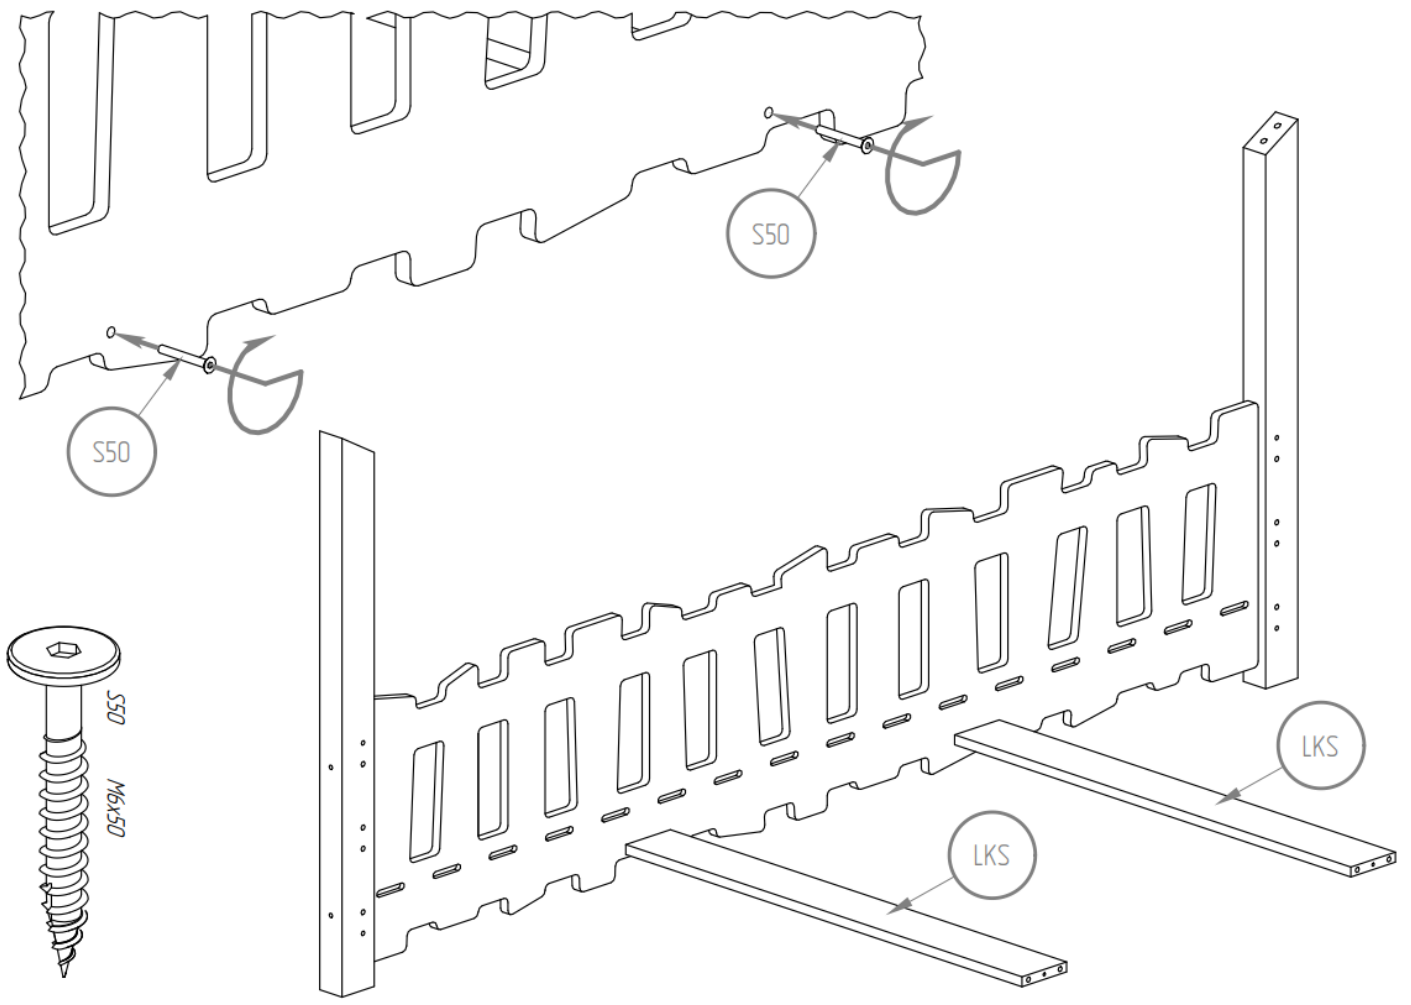

Manuel de montage
Lit Cabane Pinède
Fermette & Prairie

Version entrée standard

Dénomination des accessoires

- BD - x1*
- BDB - x1*
- BK - x2*
- SK - x4*
- NL - x2*
- NP - x2*
- B2 - x1*
- B1 - x2*
- LDS - x4*
- LKS - x2*
- ST - x16*

Gribouille
Tachambre

Gribouille.
tachambre

Version entrée centrale

- BD - x1*
- BDS - x1*
- BK - x2*
- SK - x4*
- NL - x2*
- NP - x2*
- B2 - x1*
- B1 - x2*
- LDS - x4*
- LKS - x2*
- ST - x16*

En cas de besoin, vous pouvez contacter notre assistance montage par SMS et MMS au +336 24 835 126 joignable 7 jours/7 de 9h à 21h.