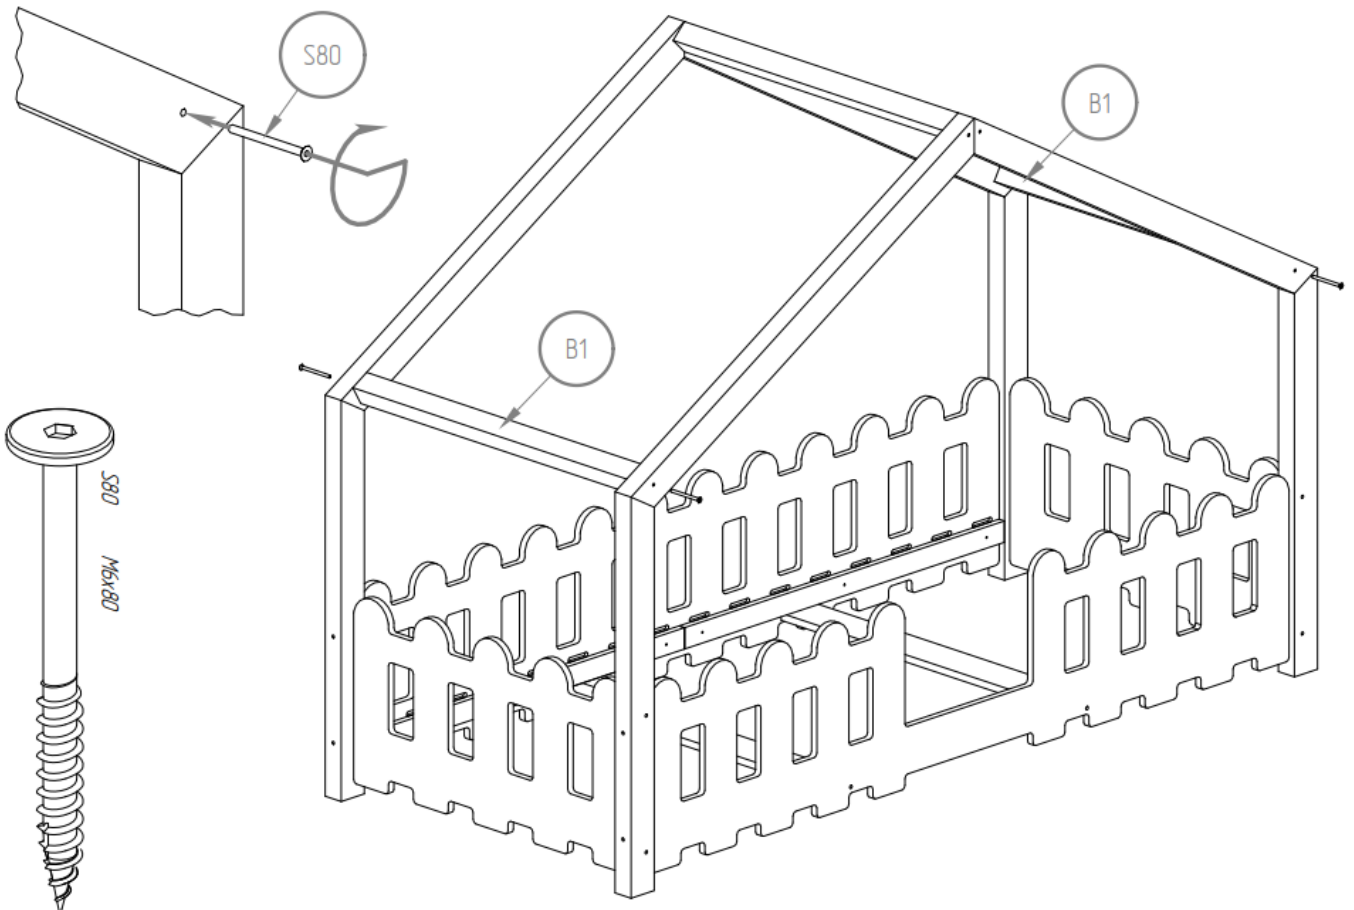

Manuel de montage
Lit Cabane Pinède
Fermette & Prairie

Version entrée standard

Dénomination des accessoires

- BD - x1*
- BDB - x1*
- BK - x2*
- SK - x4*
- NL - x2*
- NP - x2*
- B2 - x1*
- B1 - x2*
- LDS - x4*
- LKS - x2*
- ST - x16*

Gribouille
Tachambre

Gribouille.
tachambre

Version entrée centrale

- BD - x1*
- BDS - x1*
- BK - x2*
- SK - x4*
- NL - x2*
- NP - x2*
- B2 - x1*
- B1 - x2*
- LDS - x4*
- LKS - x2*
- ST - x16*

En cas de besoin, vous pouvez contacter notre assistance montage par SMS et MMS au +336 24 835 126 joignable 7 jours/7 de 9h à 21h.