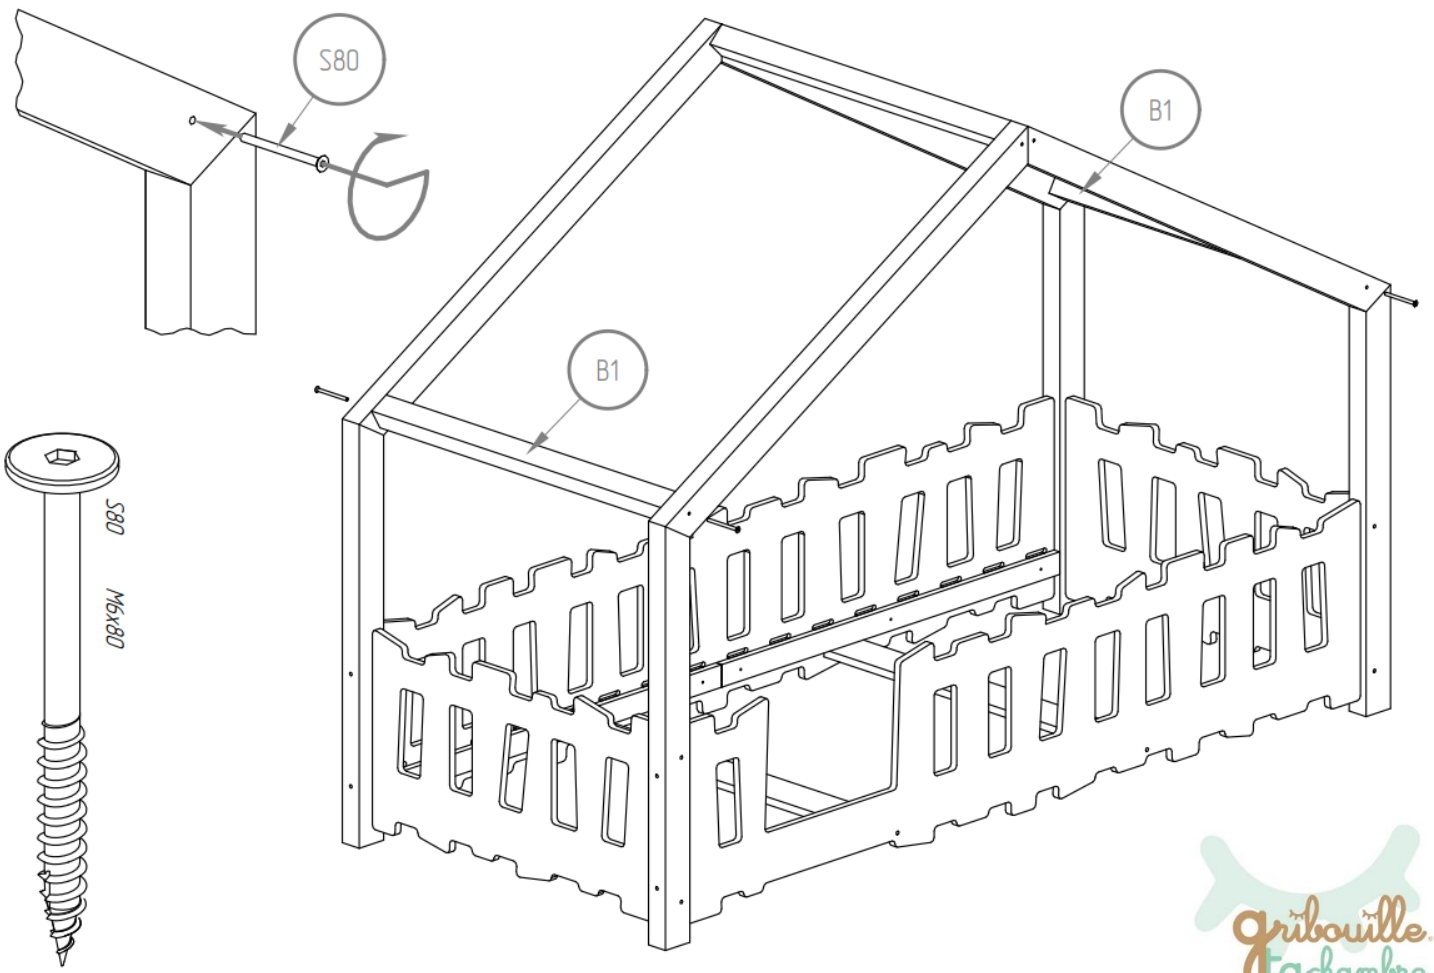

Manuel de montage
Lit Cabane Pinède
Fermette & Prairie

Version entrée standard

Dénomination des accessoires

- BD - x1*
- BDB - x1*
- BK - x2*
- SK - x4*
- NL - x2*
- NP - x2*
- B2 - x1*
- B1 - x2*
- LDS - x4*
- LKS - x2*
- ST - x16*

Gribouille
Tachambre

Gribouille.
tachambre

Version entrée centrale

- BD - x1*
- BDS - x1*
- BK - x2*
- SK - x4*
- NL - x2*
- NP - x2*
- B2 - x1*
- B1 - x2*
- LDS - x4*
- LKS - x2*
- ST - x16*

En cas de besoin, vous pouvez contacter notre assistance montage par SMS et MMS au +336 24 835 126 joignable 7 jours/7 de 9h à 21h.