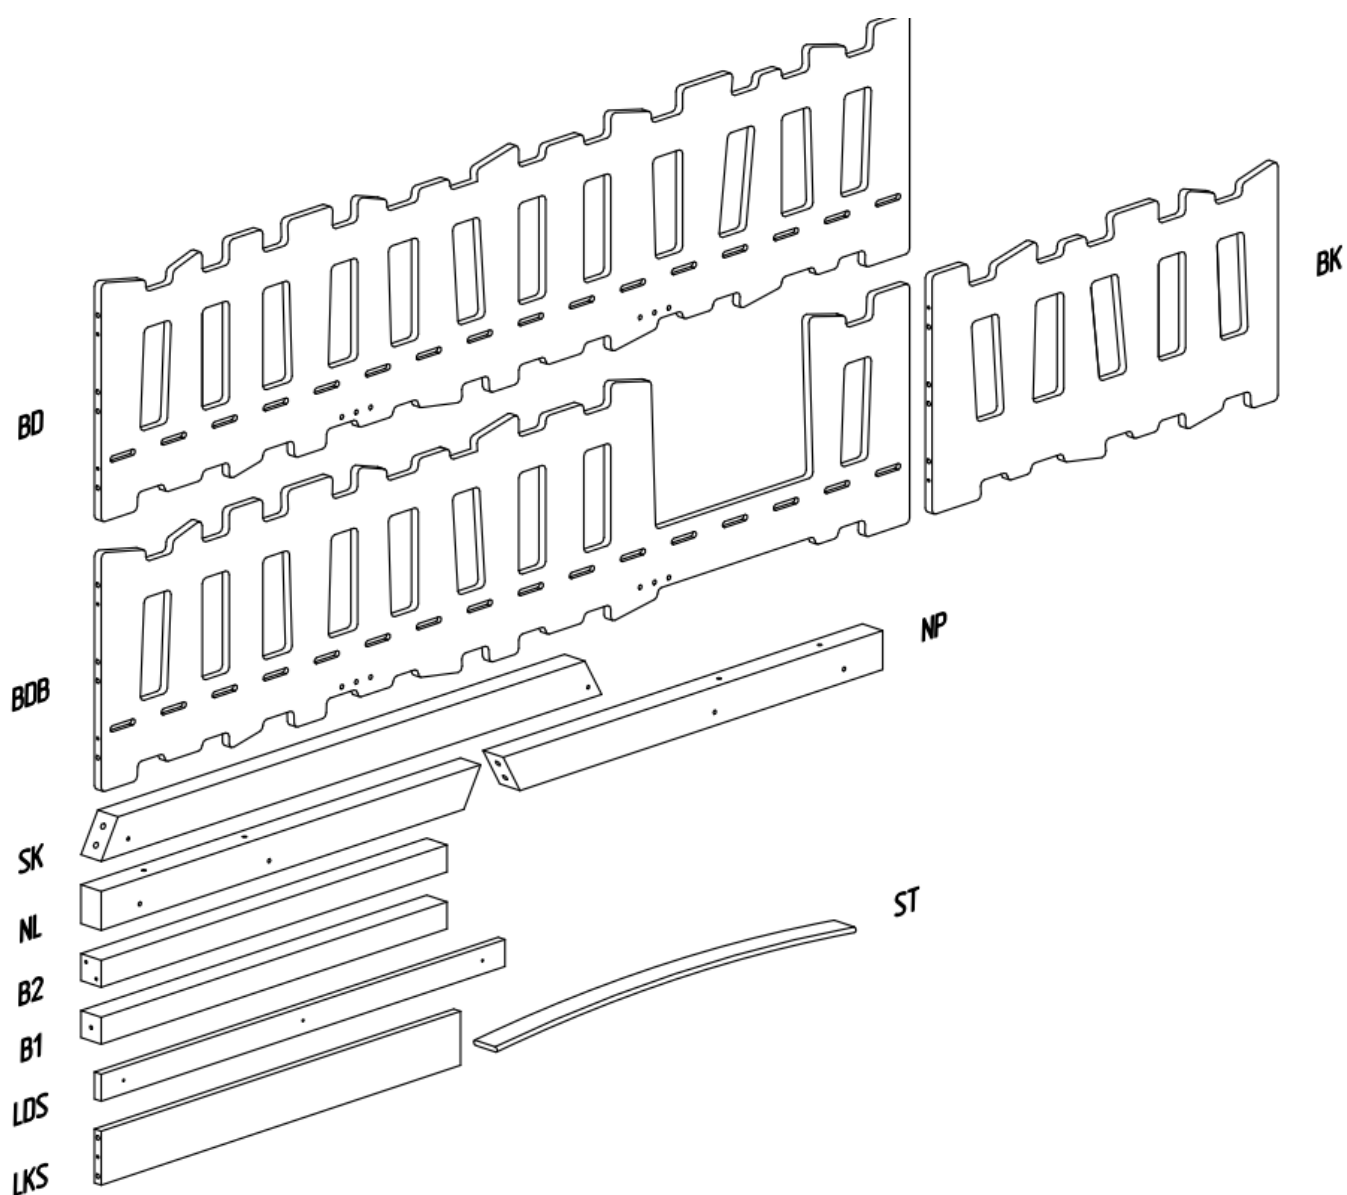

Manuel de montage
Lit Cabane Pinède
Fermette & Prairie

Version entrée standard

Dénomination des accessoires

- BD - x1*
- BDB - x1*
- BK - x2*
- SK - x4*
- NL - x2*
- NP - x2*
- B2 - x1*
- B1 - x2*
- LDS - x4*
- LKS - x2*
- ST - x16*

Gribouille
Tachambre

Gribouille.
tachambre

Version entrée centrale

- BD - x1*
- BDS - x1*
- BK - x2*
- SK - x4*
- NL - x2*
- NP - x2*
- B2 - x1*
- B1 - x2*
- LDS - x4*
- LKS - x2*
- ST - x16*

En cas de besoin, vous pouvez contacter notre assistance montage par SMS et MMS au +336 24 835 126 joignable 7 jours/7 de 9h à 21h.