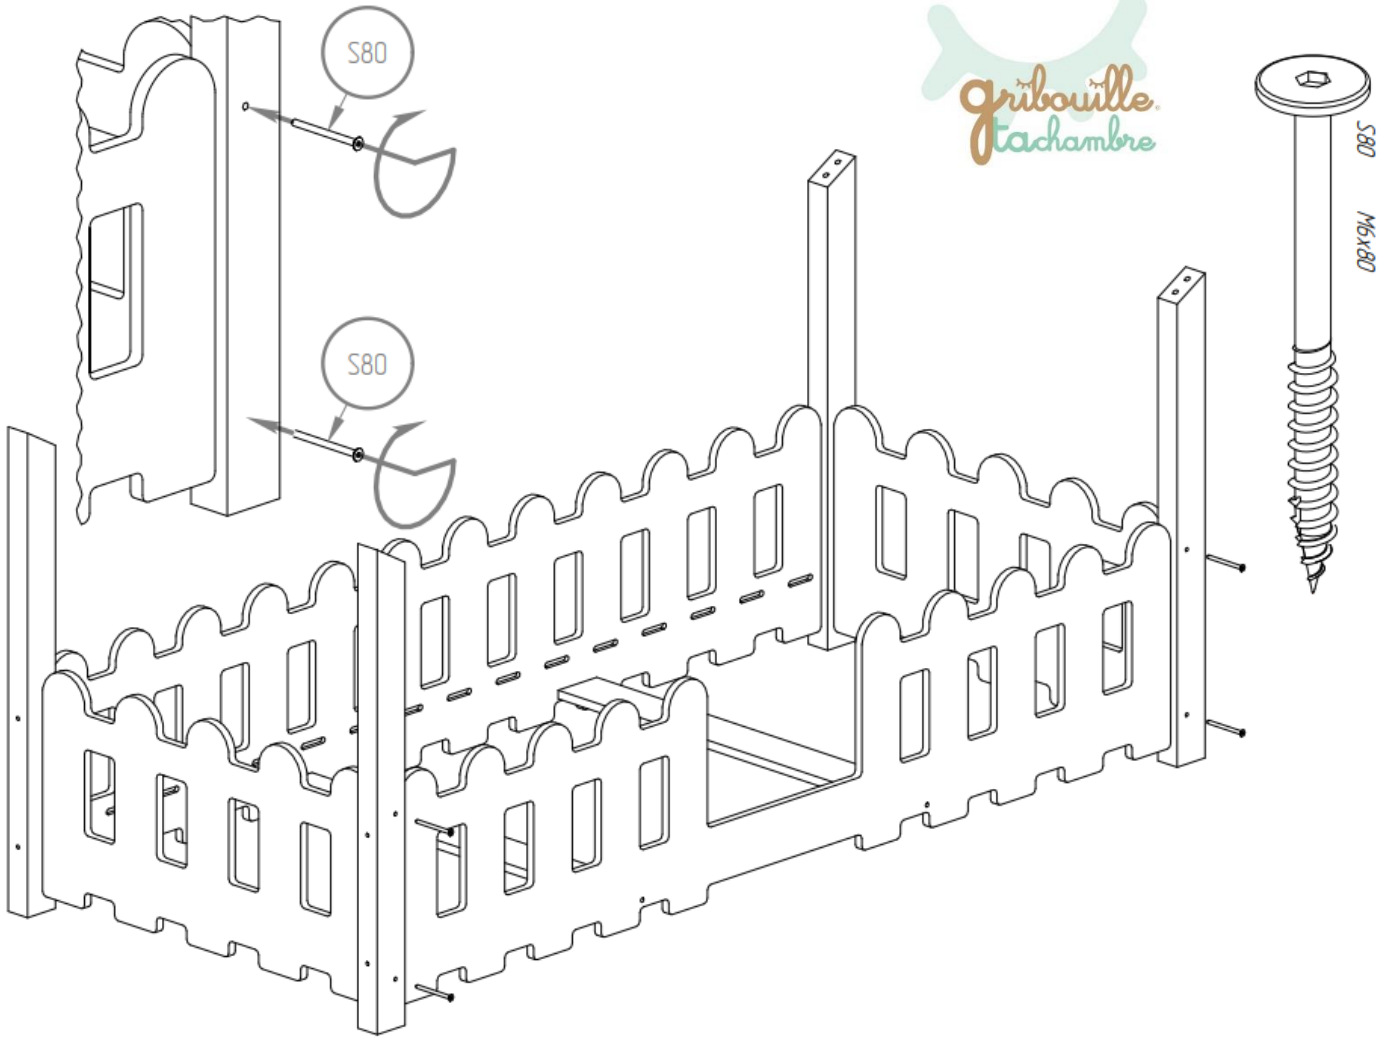

Manuel de montage
Lit Cabane Pinède
Fermette & Prairie

Version entrée standard

Dénomination des accessoires

- BD - x1*
- BDB - x1*
- BK - x2*
- SK - x4*
- NL - x2*
- NP - x2*
- B2 - x1*
- B1 - x2*
- LDS - x4*
- LKS - x2*
- ST - x16*

Gribouille
Tachambre

Gribouille.
tachambre

Version entrée centrale

- BD - x1*
- BDS - x1*
- BK - x2*
- SK - x4*
- NL - x2*
- NP - x2*
- B2 - x1*
- B1 - x2*
- LDS - x4*
- LKS - x2*
- ST - x16*

En cas de besoin, vous pouvez contacter notre assistance montage par SMS et MMS au +336 24 835 126 joignable 7 jours/7 de 9h à 21h.