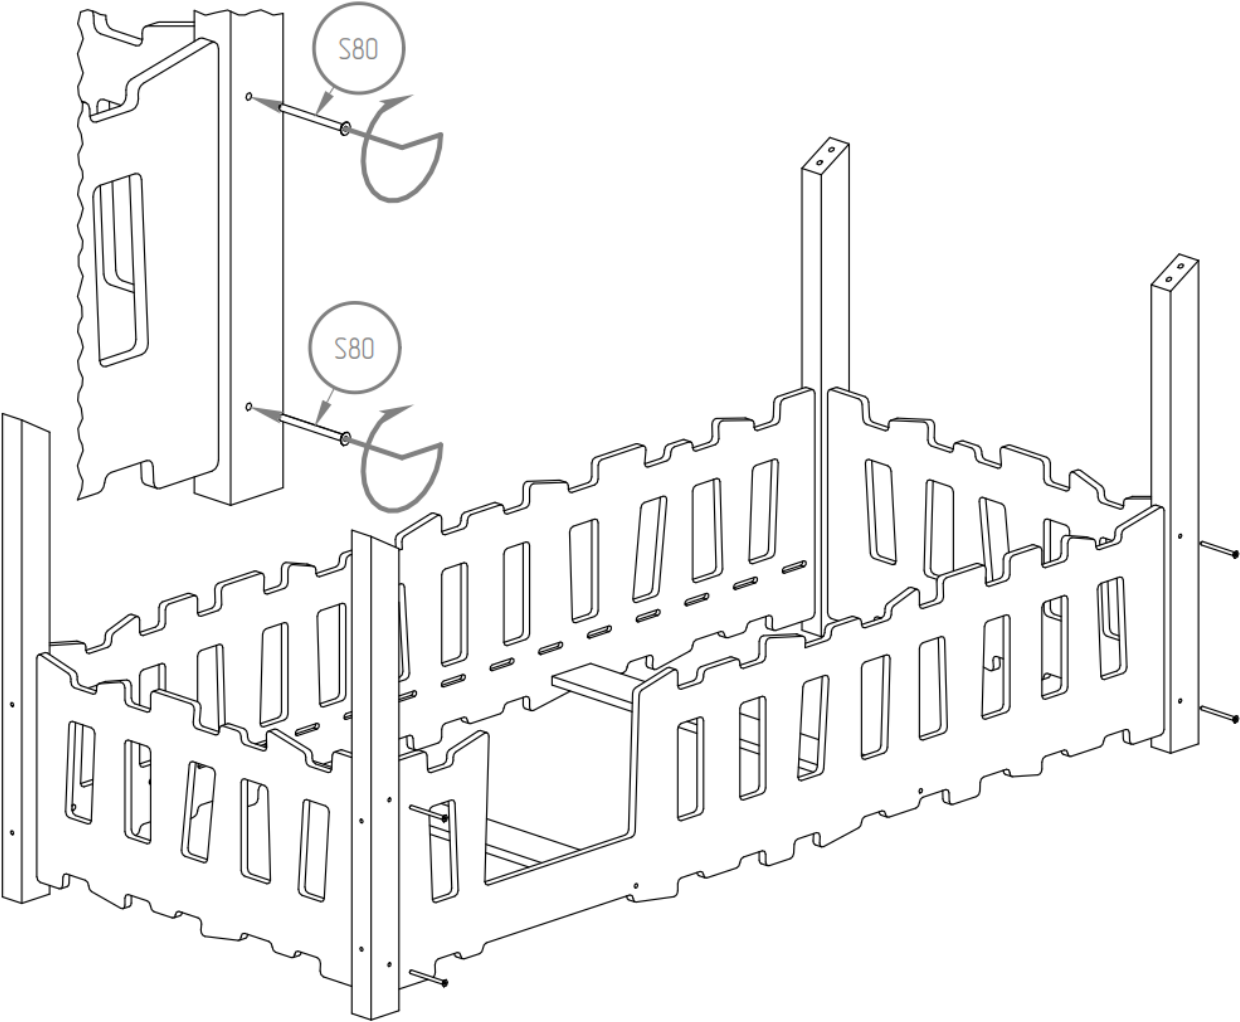

Manuel de montage
Lit Cabane Pinède
Fermette & Prairie

Version entrée standard

Dénomination des accessoires

- BD - x1*
- BDB - x1*
- BK - x2*
- SK - x4*
- NL - x2*
- NP - x2*
- B2 - x1*
- B1 - x2*
- LDS - x4*
- LKS - x2*
- ST - x16*

Gribouille
Tachambre

Gribouille.
tachambre

Version entrée centrale

- BD - x1*
- BDS - x1*
- BK - x2*
- SK - x4*
- NL - x2*
- NP - x2*
- B2 - x1*
- B1 - x2*
- LDS - x4*
- LKS - x2*
- ST - x16*

En cas de besoin, vous pouvez contacter notre assistance montage par SMS et MMS au +336 24 835 126 joignable 7 jours/7 de 9h à 21h.