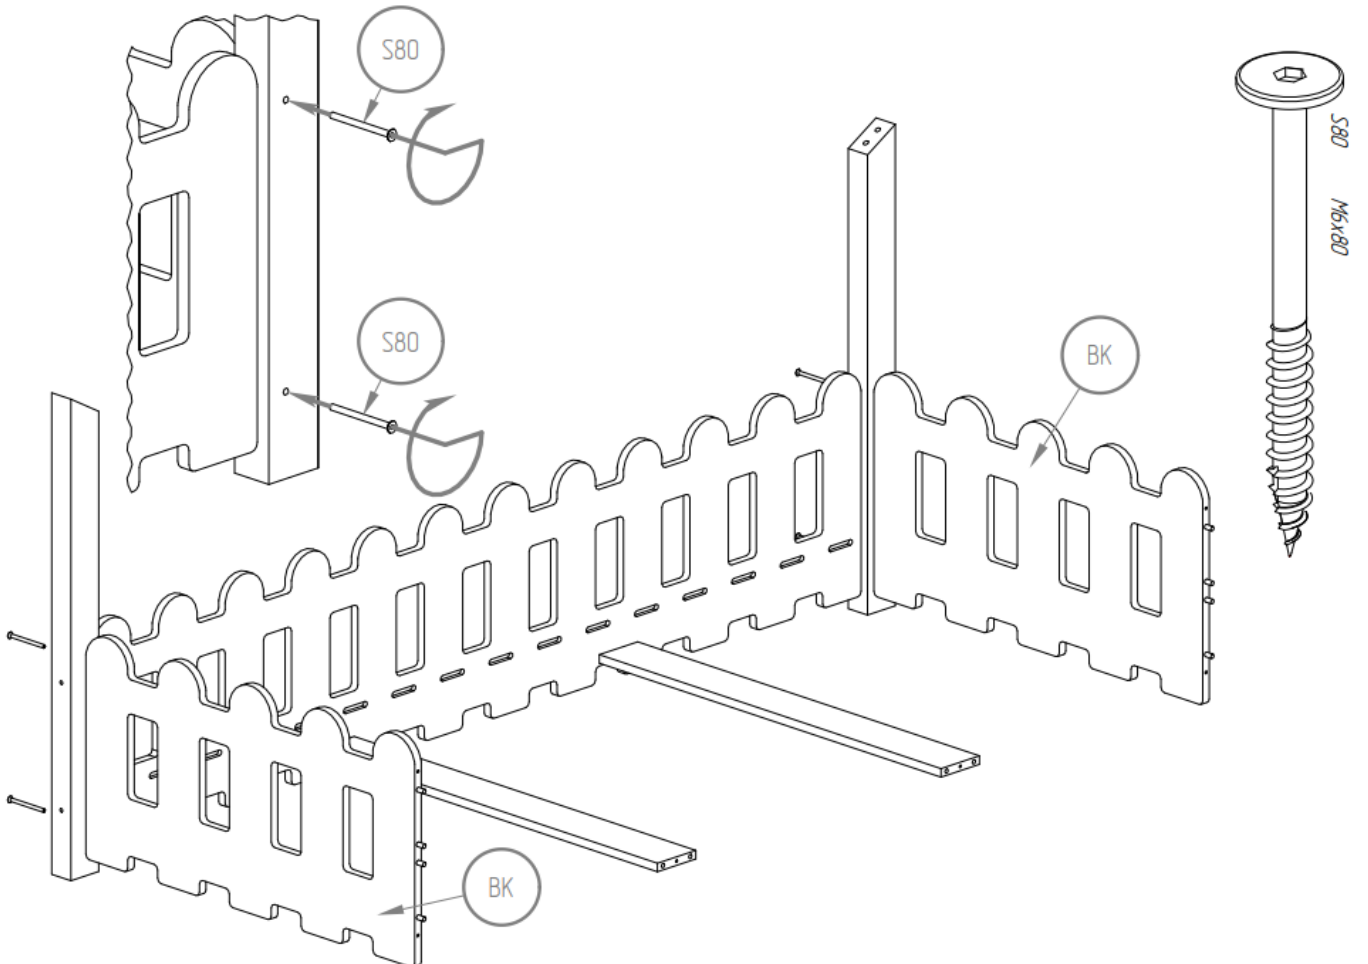

Manuel de montage
Lit Cabane Pinède
Fermette & Prairie

Version entrée standard

Dénomination des accessoires

- BD - x1*
- BDB - x1*
- BK - x2*
- SK - x4*
- NL - x2*
- NP - x2*
- B2 - x1*
- B1 - x2*
- LDS - x4*
- LKS - x2*
- ST - x16*

Gribouille
Tachambre

Gribouille.
tachambre

Version entrée centrale

- BD - x1*
- BDS - x1*
- BK - x2*
- SK - x4*
- NL - x2*
- NP - x2*
- B2 - x1*
- B1 - x2*
- LDS - x4*
- LKS - x2*
- ST - x16*

En cas de besoin, vous pouvez contacter notre assistance montage par SMS et MMS au +336 24 835 126 joignable 7 jours/7 de 9h à 21h.