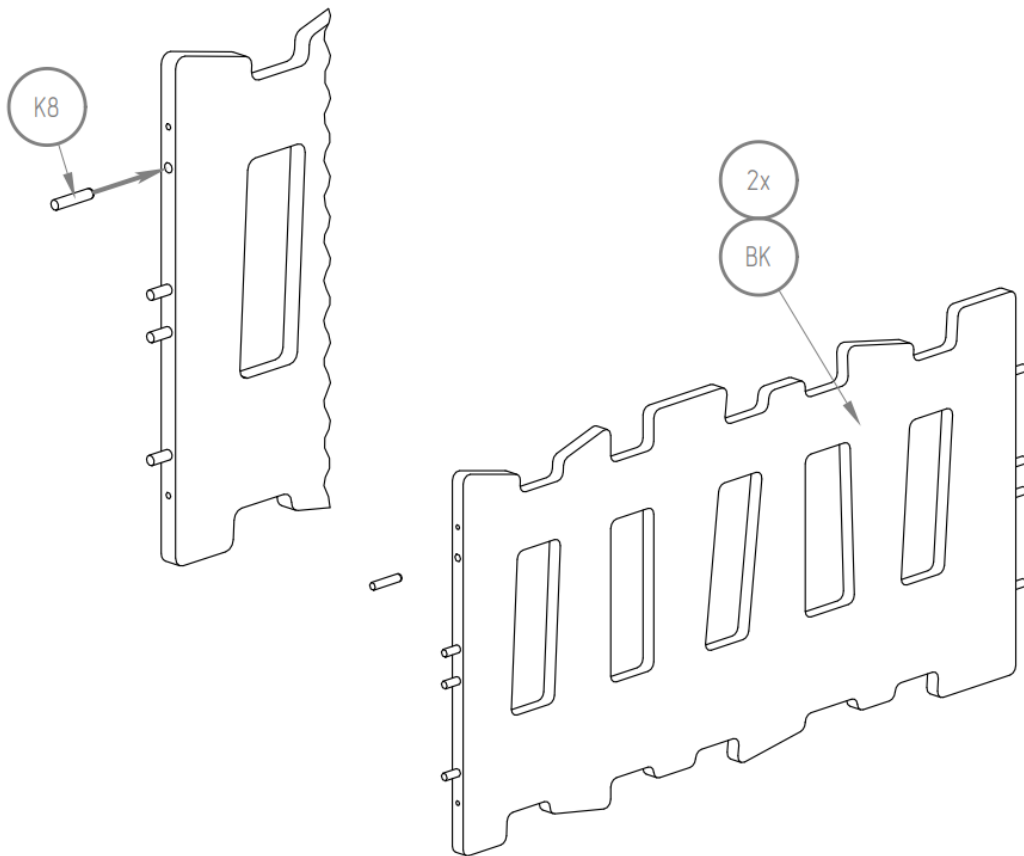

Manuel de montage
Lit Cabane Pinède
Fermette & Prairie

Version entrée standard

Dénomination des accessoires

- BD - x1*
- BDB - x1*
- BK - x2*
- SK - x4*
- NL - x2*
- NP - x2*
- B2 - x1*
- B1 - x2*
- LDS - x4*
- LKS - x2*
- ST - x16*

Gribouille
Tachambre

Gribouille.
tachambre

Version entrée centrale

- BD - x1*
- BDS - x1*
- BK - x2*
- SK - x4*
- NL - x2*
- NP - x2*
- B2 - x1*
- B1 - x2*
- LDS - x4*
- LKS - x2*
- ST - x16*

En cas de besoin, vous pouvez contacter notre assistance montage par SMS et MMS au +336 24 835 126 joignable 7 jours/7 de 9h à 21h.