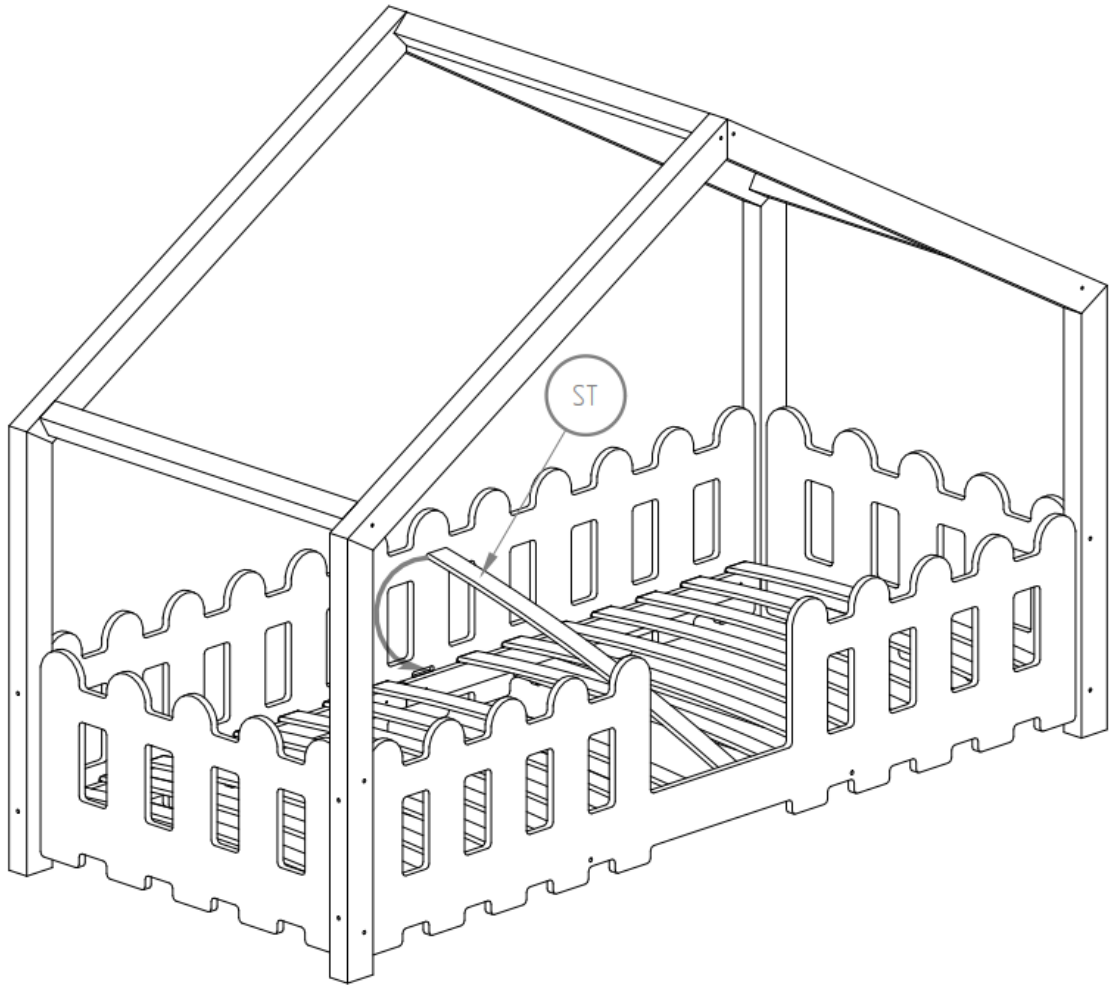

Manuel de montage
Lit Cabane Pinède
Fermette & Prairie

Version entrée standard

Dénomination des accessoires

- BD - x1*
- BDB - x1*
- BK - x2*
- SK - x4*
- NL - x2*
- NP - x2*
- B2 - x1*
- B1 - x2*
- LDS - x4*
- LKS - x2*
- ST - x16*

Gribouille
Tachambre

Gribouille.
tachambre

Version entrée centrale

- BD - x1*
- BDS - x1*
- BK - x2*
- SK - x4*
- NL - x2*
- NP - x2*
- B2 - x1*
- B1 - x2*
- LDS - x4*
- LKS - x2*
- ST - x16*

En cas de besoin, vous pouvez contacter notre assistance montage par SMS et MMS au +336 24 835 126 joignable 7 jours/7 de 9h à 21h.