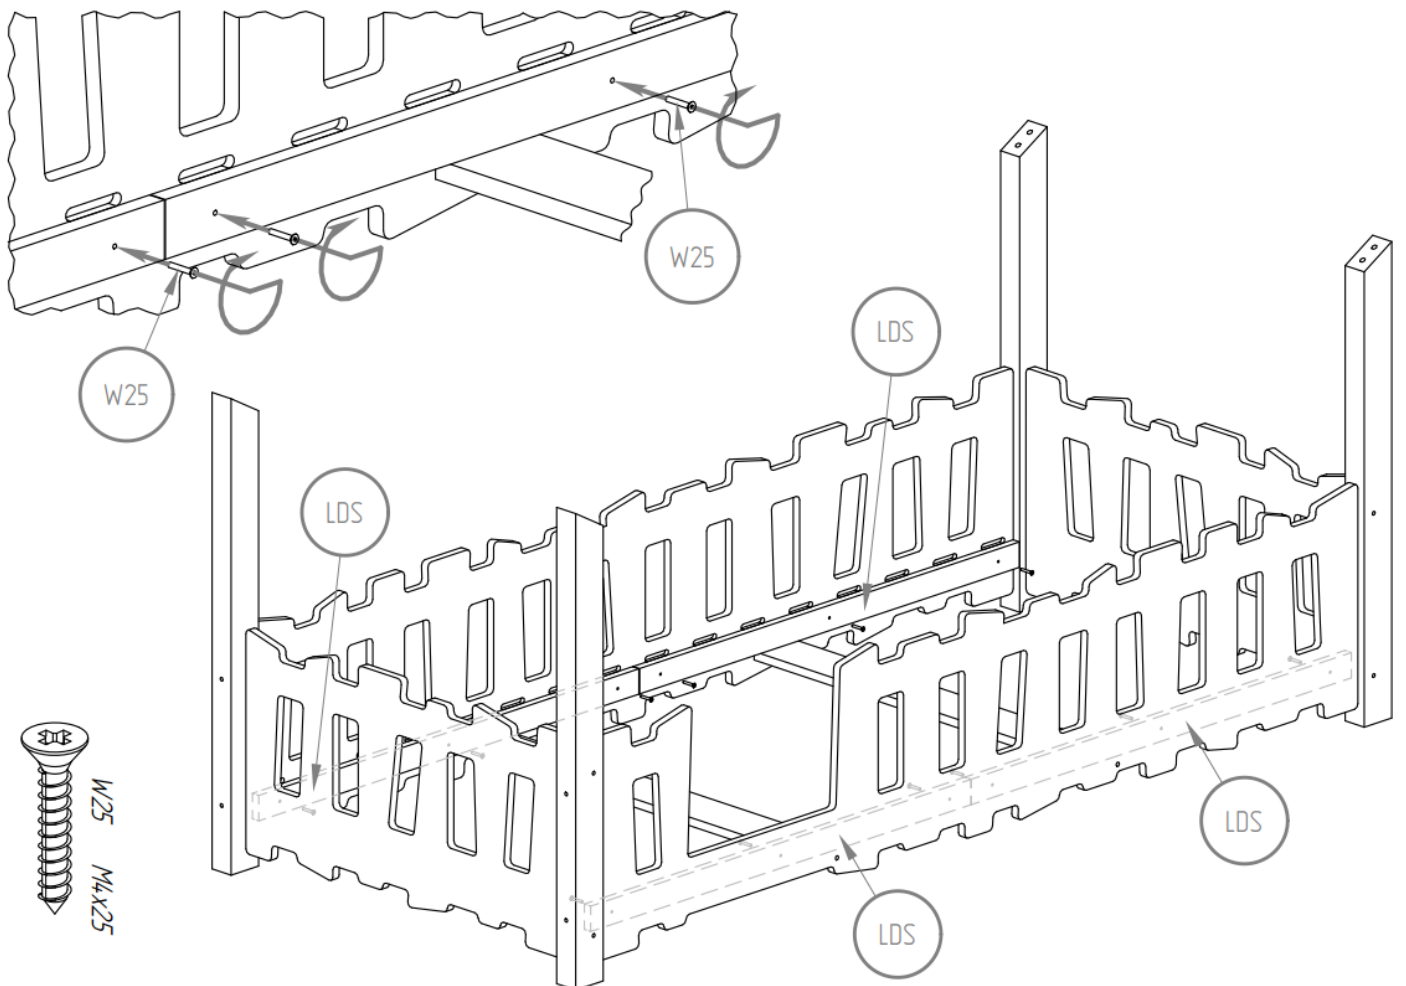

Manuel de montage
Lit Cabane Pinède
Fermette & Prairie

Version entrée standard

Dénomination des accessoires

- BD - x1*
- BDB - x1*
- BK - x2*
- SK - x4*
- NL - x2*
- NP - x2*
- B2 - x1*
- B1 - x2*
- LDS - x4*
- LKS - x2*
- ST - x16*

Gribouille
Tachambre

Gribouille.
tachambre

Version entrée centrale

- BD - x1*
- BDS - x1*
- BK - x2*
- SK - x4*
- NL - x2*
- NP - x2*
- B2 - x1*
- B1 - x2*
- LDS - x4*
- LKS - x2*
- ST - x16*

En cas de besoin, vous pouvez contacter notre assistance montage par SMS et MMS au +336 24 835 126 joignable 7 jours/7 de 9h à 21h.