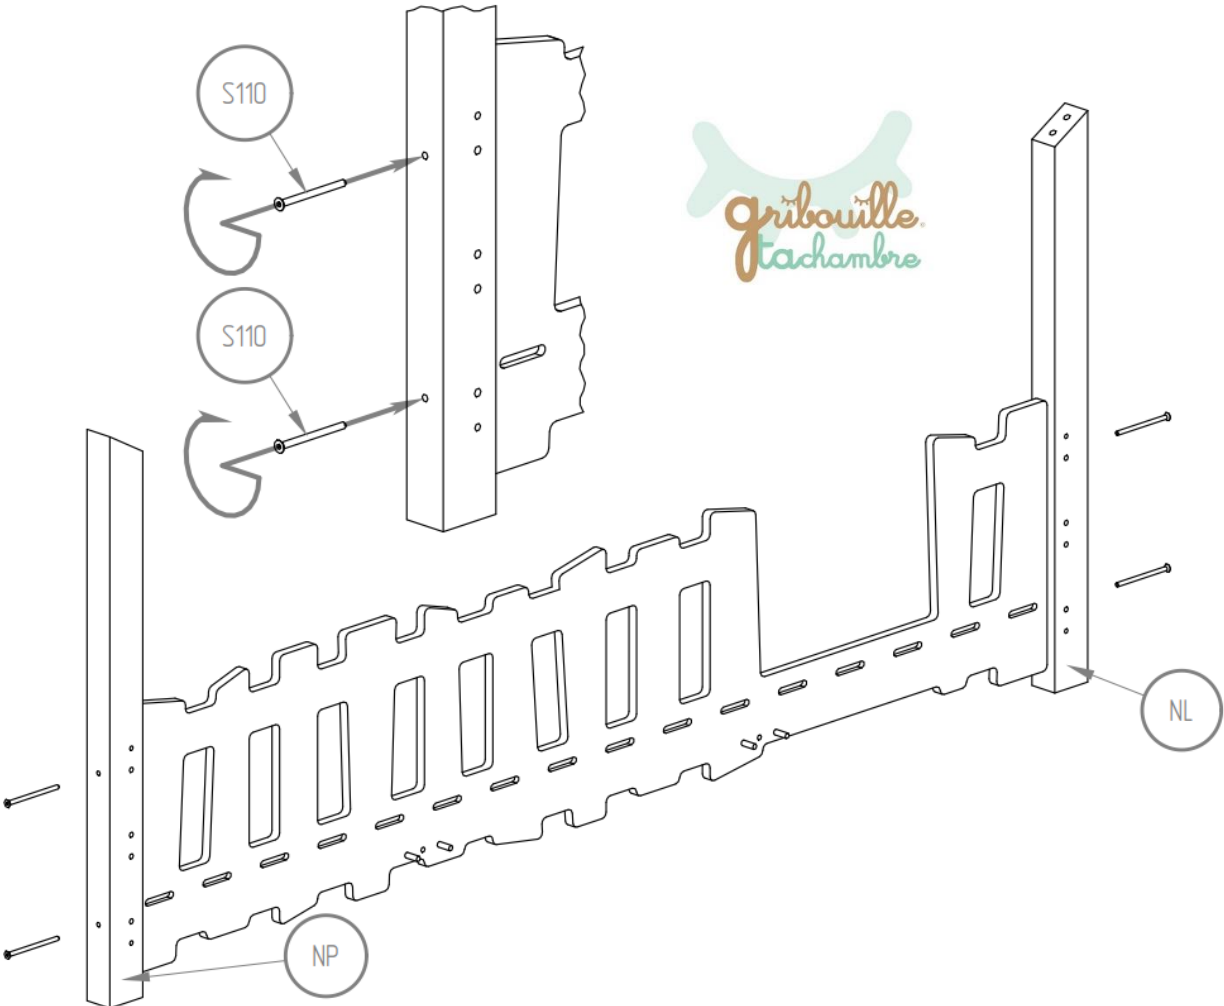

Manuel de montage
Lit Cabane Pinède
Fermette & Prairie

Version entrée standard

Dénomination des accessoires

- BD - x1*
- BDB - x1*
- BK - x2*
- SK - x4*
- NL - x2*
- NP - x2*
- B2 - x1*
- B1 - x2*
- LDS - x4*
- LKS - x2*
- ST - x16*

Gribouille
Tachambre

Gribouille.
tachambre

Version entrée centrale

- BD - x1*
- BDS - x1*
- BK - x2*
- SK - x4*
- NL - x2*
- NP - x2*
- B2 - x1*
- B1 - x2*
- LDS - x4*
- LKS - x2*
- ST - x16*

En cas de besoin, vous pouvez contacter notre assistance montage par SMS et MMS au +336 24 835 126 joignable 7 jours/7 de 9h à 21h.