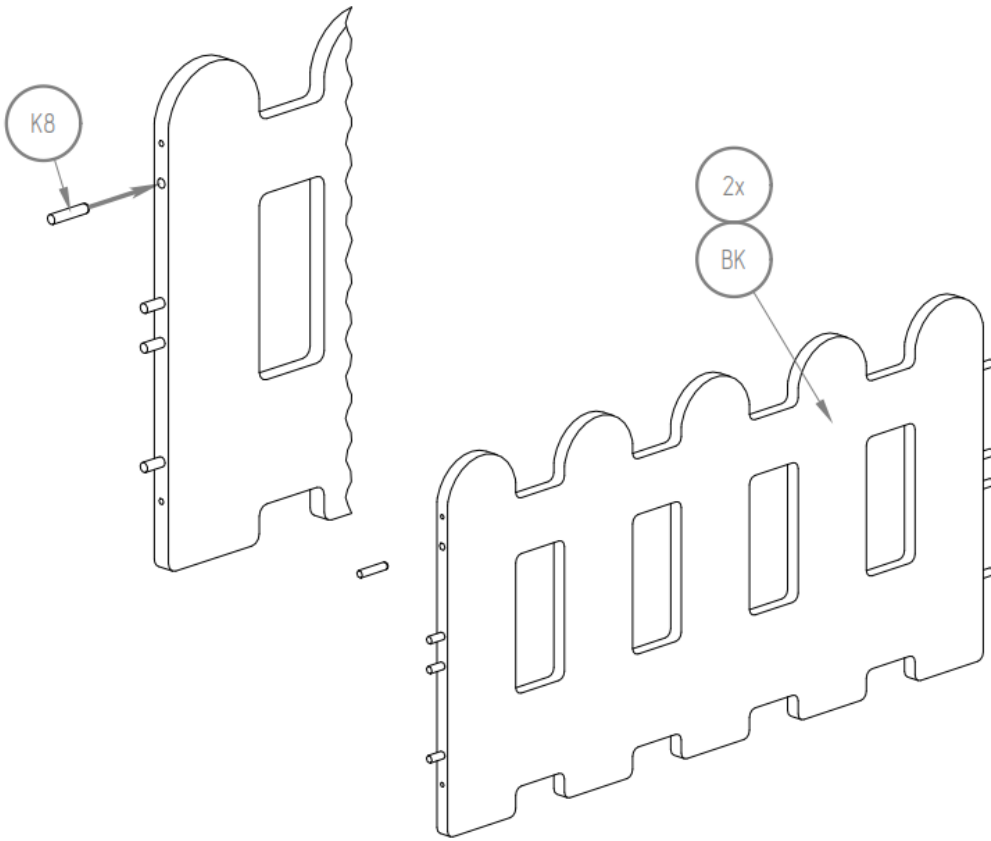

Manuel de montage
Lit Cabane Pinède
Fermette & Prairie

Version entrée standard

Dénomination des accessoires

- BD - x1*
- BDB - x1*
- BK - x2*
- SK - x4*
- NL - x2*
- NP - x2*
- B2 - x1*
- B1 - x2*
- LDS - x4*
- LKS - x2*
- ST - x16*

Gribouille
Tachambre

Gribouille.
tachambre

Version entrée centrale

- BD - x1*
- BDS - x1*
- BK - x2*
- SK - x4*
- NL - x2*
- NP - x2*
- B2 - x1*
- B1 - x2*
- LDS - x4*
- LKS - x2*
- ST - x16*

En cas de besoin, vous pouvez contacter notre assistance montage par SMS et MMS au +336 24 835 126 joignable 7 jours/7 de 9h à 21h.