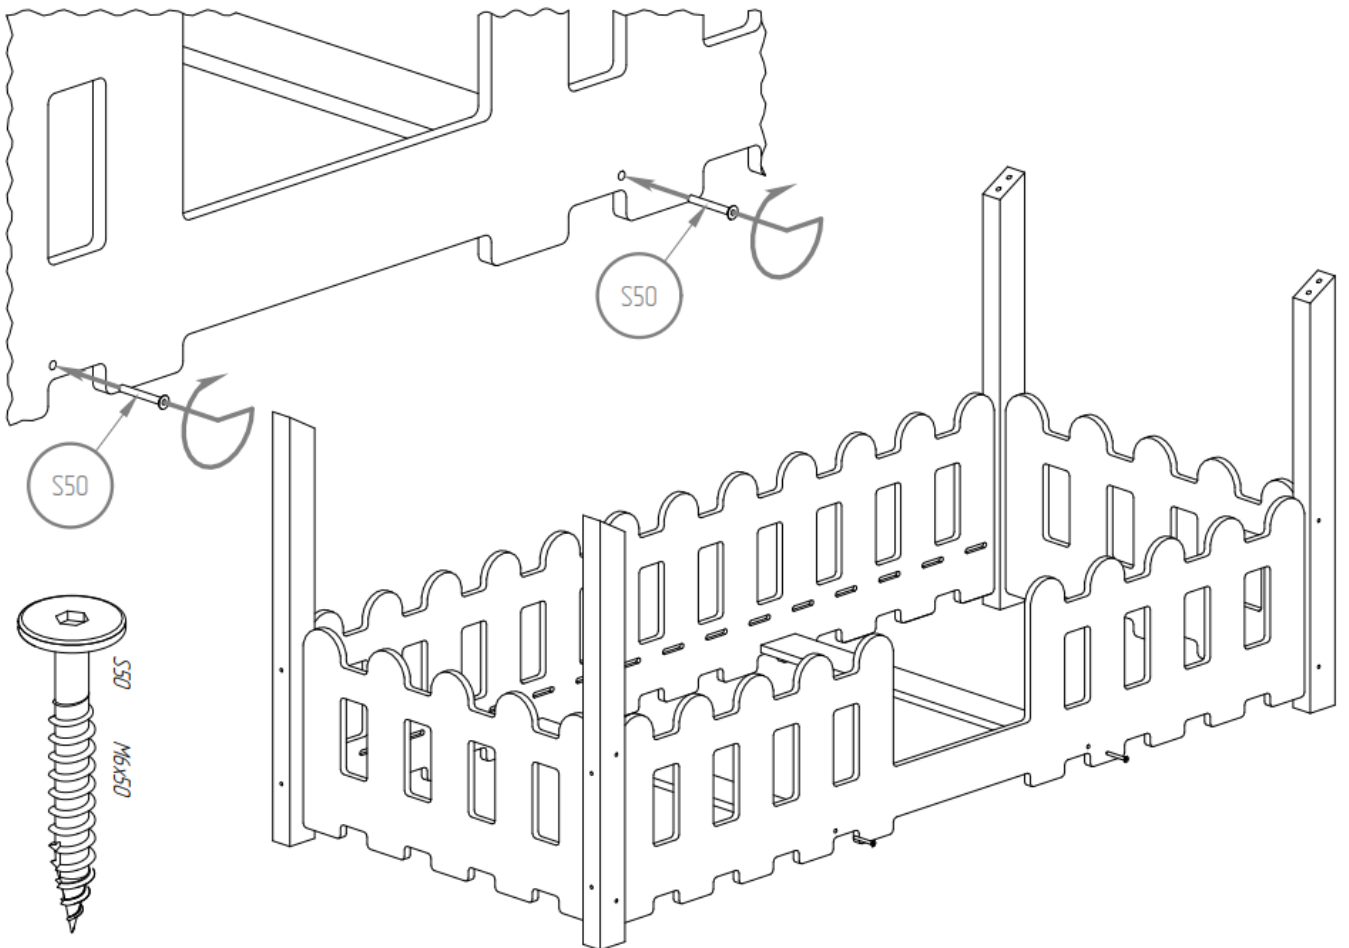

Manuel de montage
Lit Cabane Pinède
Fermette & Prairie

Version entrée standard

Dénomination des accessoires

- BD - x1*
- BDB - x1*
- BK - x2*
- SK - x4*
- NL - x2*
- NP - x2*
- B2 - x1*
- B1 - x2*
- LDS - x4*
- LKS - x2*
- ST - x16*

Gribouille
Tachambre

Gribouille.
tachambre

Version entrée centrale

- BD - x1*
- BDS - x1*
- BK - x2*
- SK - x4*
- NL - x2*
- NP - x2*
- B2 - x1*
- B1 - x2*
- LDS - x4*
- LKS - x2*
- ST - x16*

En cas de besoin, vous pouvez contacter notre assistance montage par SMS et MMS au +336 24 835 126 joignable 7 jours/7 de 9h à 21h.