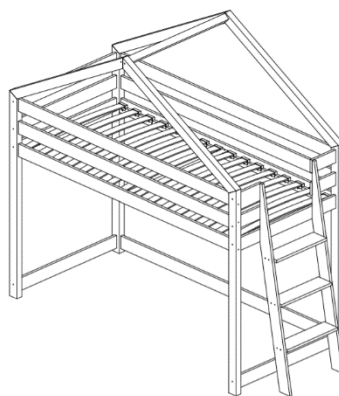

Manuel de montage
Lit Maison mezzanine

Dénomination des accessoires

Version échelle sur la longueur.

Références des montants du lit

ST

- SK - x4
- NL - x2
- NP - x2
- B2 - x1
- DD - x4
- DDD - x1
- DK - x8
- BRD - x4
- DR - x2
- SCH - x3
- LDS - x2
- LKS - x1
- ST - x16

- K10 - x16*
- NL - x2*
- NP - x2*
- DK - x8*
- S80 - x16*

- K10 - x14
- DD - x4
- DDD - x1
- BRD - x4
- LDS - x2
- S110 - x14
- W30 - x12

K - x12

SK - x4

- B2 - x1
- LKS - x1
- S80 - x4
- W30 - x2

P - x32
ST - x16
W16 - x32

Version échelle sur la largeur.
Références des montants du lit

ST

- SK - x4
- NL - x2
- NP - x2
- B2 - x1
- DD - x7
- DKD - x1
- DK - x5
- BRK - x4
- DR - x2
- SCH - x3
- LDS - x2
- LKS - x1
- ST - x16

- K10 - x16*
- NL - x2*
- NP - x2*
- DKD - x1*
- DK - x5*
- BRK - x4*
- S80 - x16*