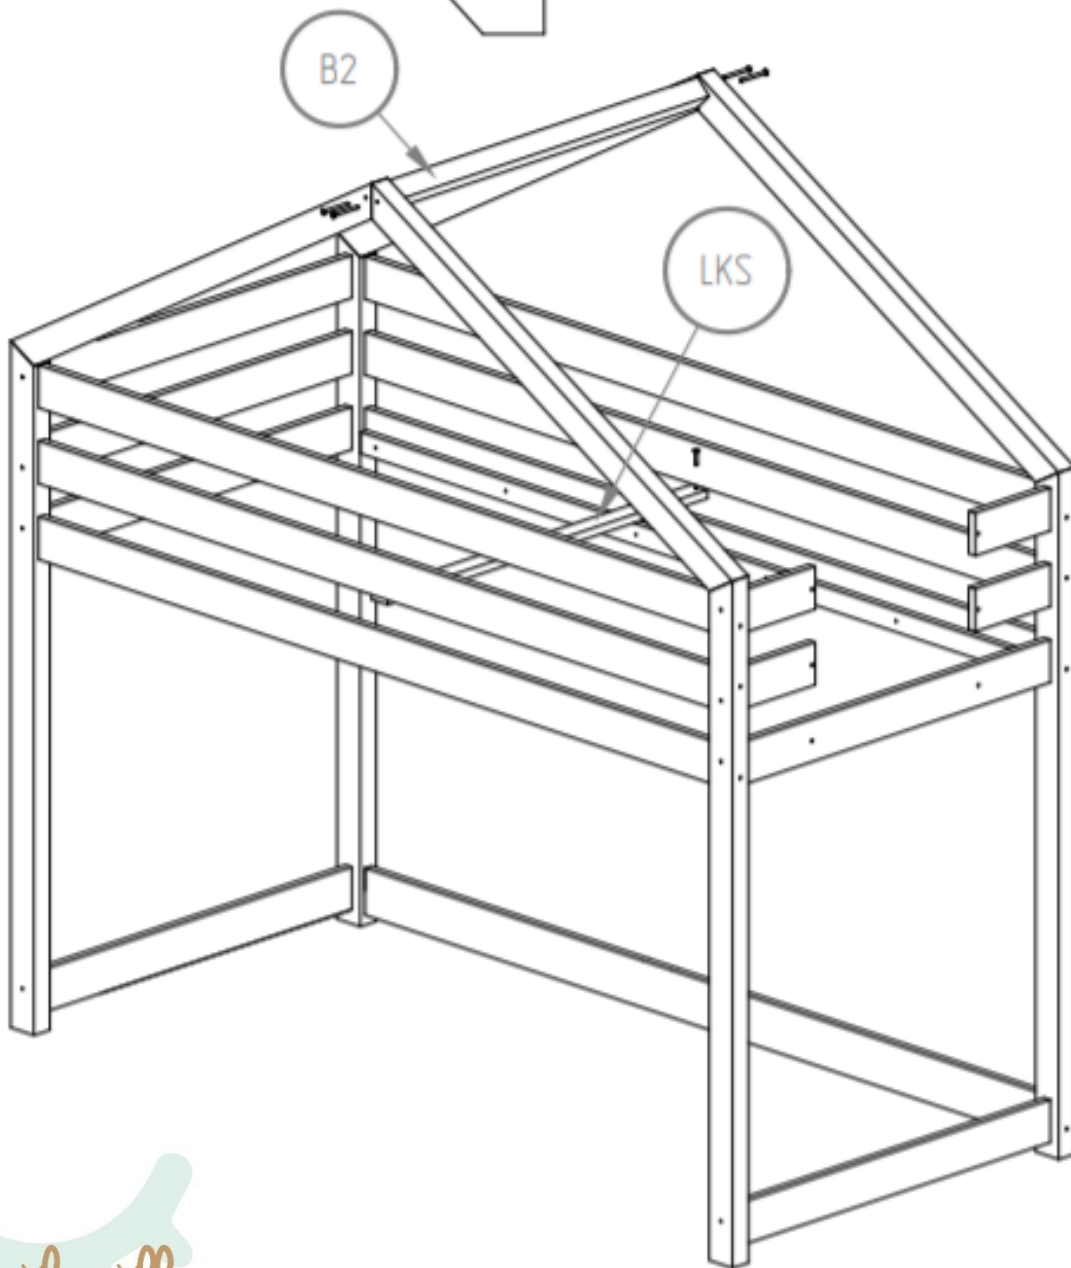

- *B2 - x1*
- *LKS - x1*
- *S80 - x4*
- *W30 - x2*