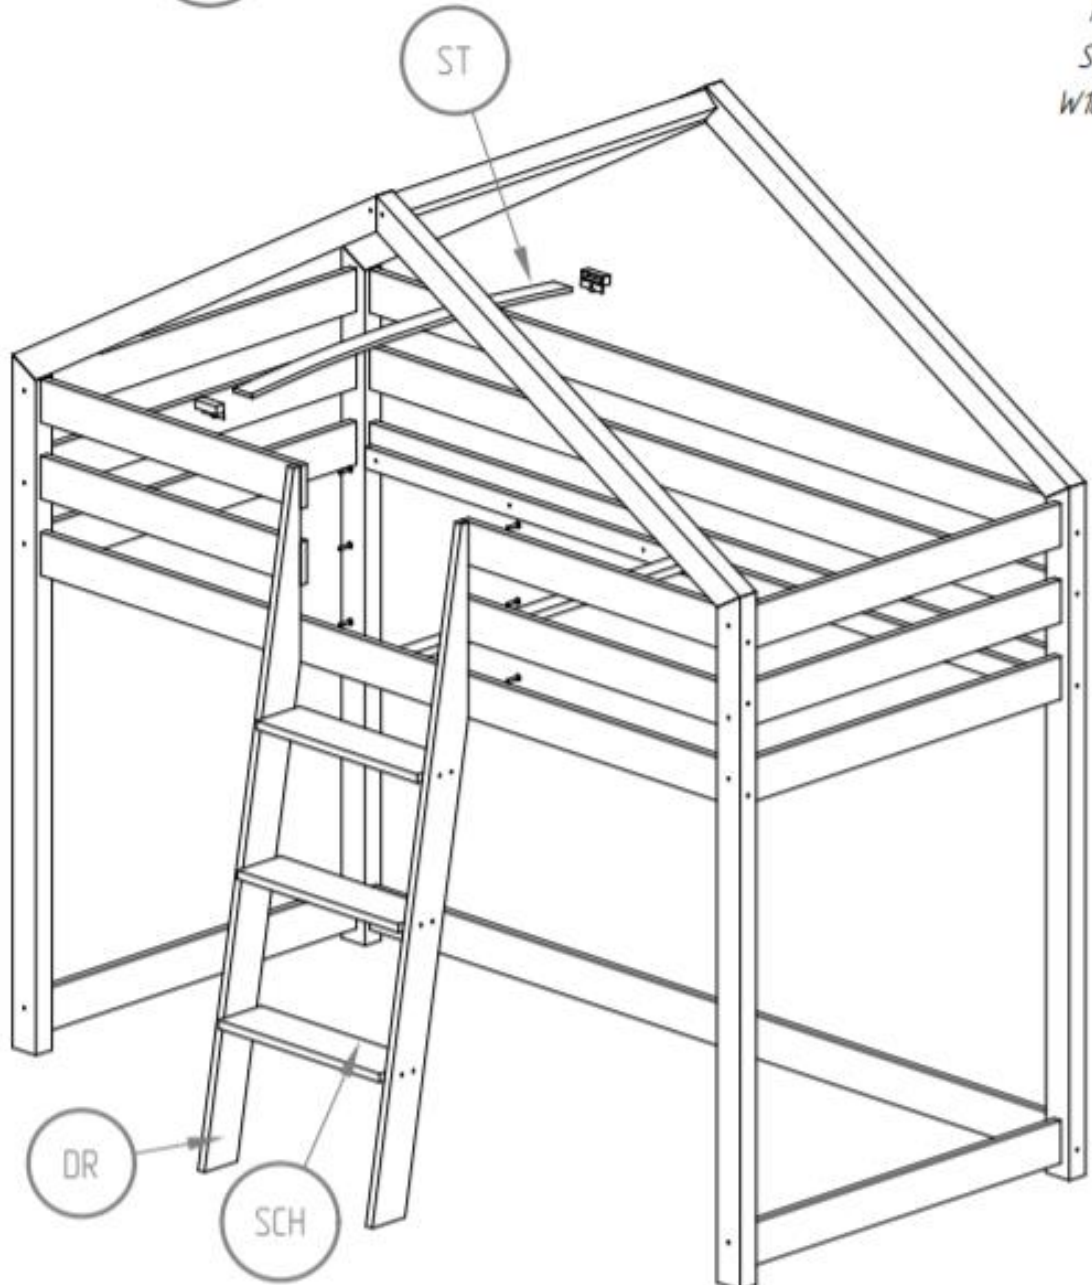

Manuel de montage
Lit Maison mezzanine

Dénomination des accessoires

Version échelle sur la longueur.

Références des montants du lit

ST

- SK - x4
- NL - x2
- NP - x2
- B2 - x1
- DD - x4
- DDD - x1
- DK - x8
- BRD - x4
- DR - x2
- SCH - x3
- LDS - x2
- LKS - x1
- ST - x16

- K10 - x16*
- NL - x2*
- NP - x2*
- DK - x8*
- S80 - x16*

- K10 - x14
- DD - x4
- DDD - x1
- BRD - x4
- LDS - x2
- S110 - x14
- W30 - x12

K - x12

SK - x4

- B2 - x1
- LKS - x1
- S80 - x4
- W30 - x2

P - x32
ST - x16
W16 - x32

Version échelle sur la largeur.
Références des montants du lit

ST

- SK - x4
- NL - x2
- NP - x2
- B2 - x1
- DD - x7
- DKD - x1
- DK - x5
- BRK - x4
- DR - x2
- SCH - x3
- LDS - x2
- LKS - x1
- ST - x16

- K10 - x16*
- NL - x2*
- NP - x2*
- DKD - x1*
- DK - x5*
- BRK - x4*
- S80 - x16*