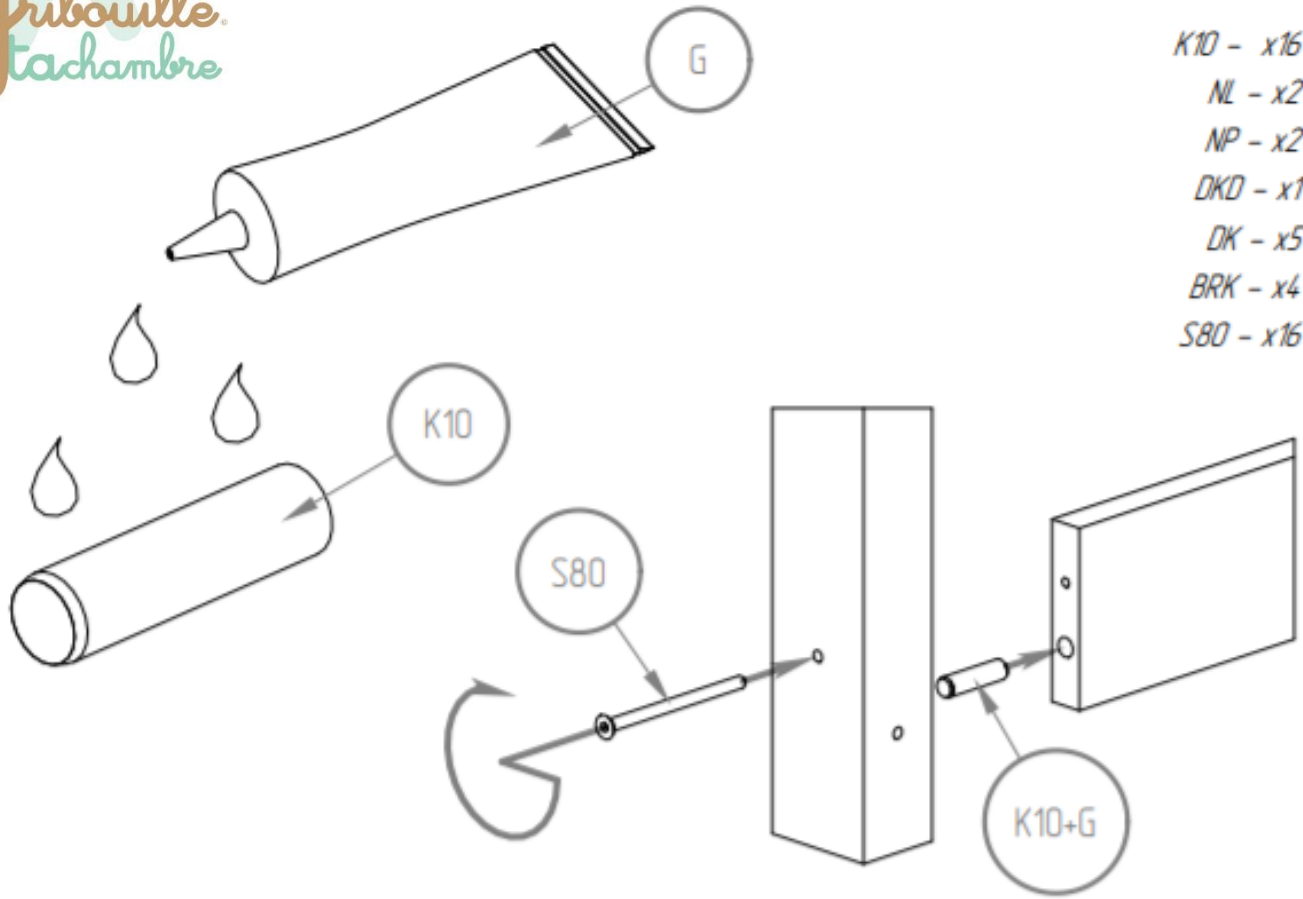

Manuel de montage
Lit Maison mezzanine

Dénomination des accessoires

Version échelle sur la longueur.

Références des montants du lit

ST

- SK - x4
- NL - x2
- NP - x2
- B2 - x1
- DD - x4
- DDD - x1
- DK - x8
- BRD - x4
- DR - x2
- SCH - x3
- LDS - x2
- LKS - x1
- ST - x16

- K10 - x16*
- NL - x2*
- NP - x2*
- DK - x8*
- S80 - x16*

- K10 - x14
- DD - x4
- DDD - x1
- BRD - x4
- LDS - x2
- S110 - x14
- W30 - x12

K - x12

SK - x4

- B2 - x1
- LKS - x1
- S80 - x4
- W30 - x2

P - x32
ST - x16
W16 - x32

Version échelle sur la largeur.
Références des montants du lit

ST

- SK - x4
- NL - x2
- NP - x2
- B2 - x1
- DD - x7
- DKD - x1
- DK - x5
- BRK - x4
- DR - x2
- SCH - x3
- LDS - x2
- LKS - x1
- ST - x16

- K10 - x16*
- NL - x2*
- NP - x2*
- DKD - x1*
- DK - x5*
- BRK - x4*
- S80 - x16*