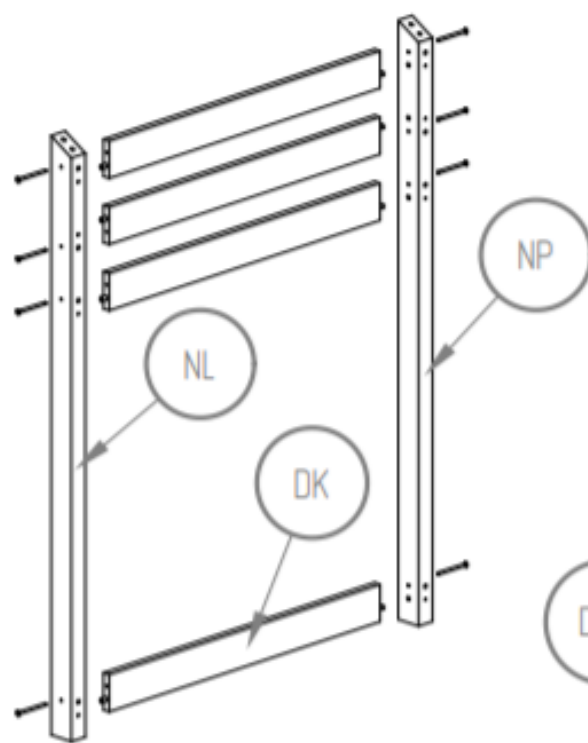

Manuel de montage
Lit Maison mezzanine

Dénomination des accessoires

Version échelle sur la longueur.

Références des montants du lit

ST

- SK - x4
- NL - x2
- NP - x2
- B2 - x1
- DD - x4
- DDD - x1
- DK - x8
- BRD - x4
- DR - x2
- SCH - x3
- LDS - x2
- LKS - x1
- ST - x16

- K10 - x16*
- NL - x2*
- NP - x2*
- DK - x8*
- S80 - x16*

- K10 - x14
- DD - x4
- DDD - x1
- BRD - x4
- LDS - x2
- S110 - x14
- W30 - x12

K - x12

SK - x4

- B2 - x1
- LKS - x1
- S80 - x4
- W30 - x2

P - x32
ST - x16
W16 - x32

Version échelle sur la largeur.
Références des montants du lit

ST

- SK - x4
- NL - x2
- NP - x2
- B2 - x1
- DD - x7
- DKD - x1
- DK - x5
- BRK - x4
- DR - x2
- SCH - x3
- LDS - x2
- LKS - x1
- ST - x16

- K10 - x16*
- NL - x2*
- NP - x2*
- DKD - x1*
- DK - x5*
- BRK - x4*
- S80 - x16*

K10 - x14
DD - x7
LDS - x2
S110 - x14
W30 - x12

K10 - x12

SK - x4

- B2 - x1*
- LKS - x1*
- S80 - x4*
- W30 - x2*

- DR - x2
- SCH - x3
- S50 - x14
- S40 - x4

C - x32
 L3 - x16
 W2 - x32

En cas de besoin, vous pouvez contacter notre assistance montage par SMS et MMS au +336 24 835 126 joignable 7 jours/7 de 9h à 21h.