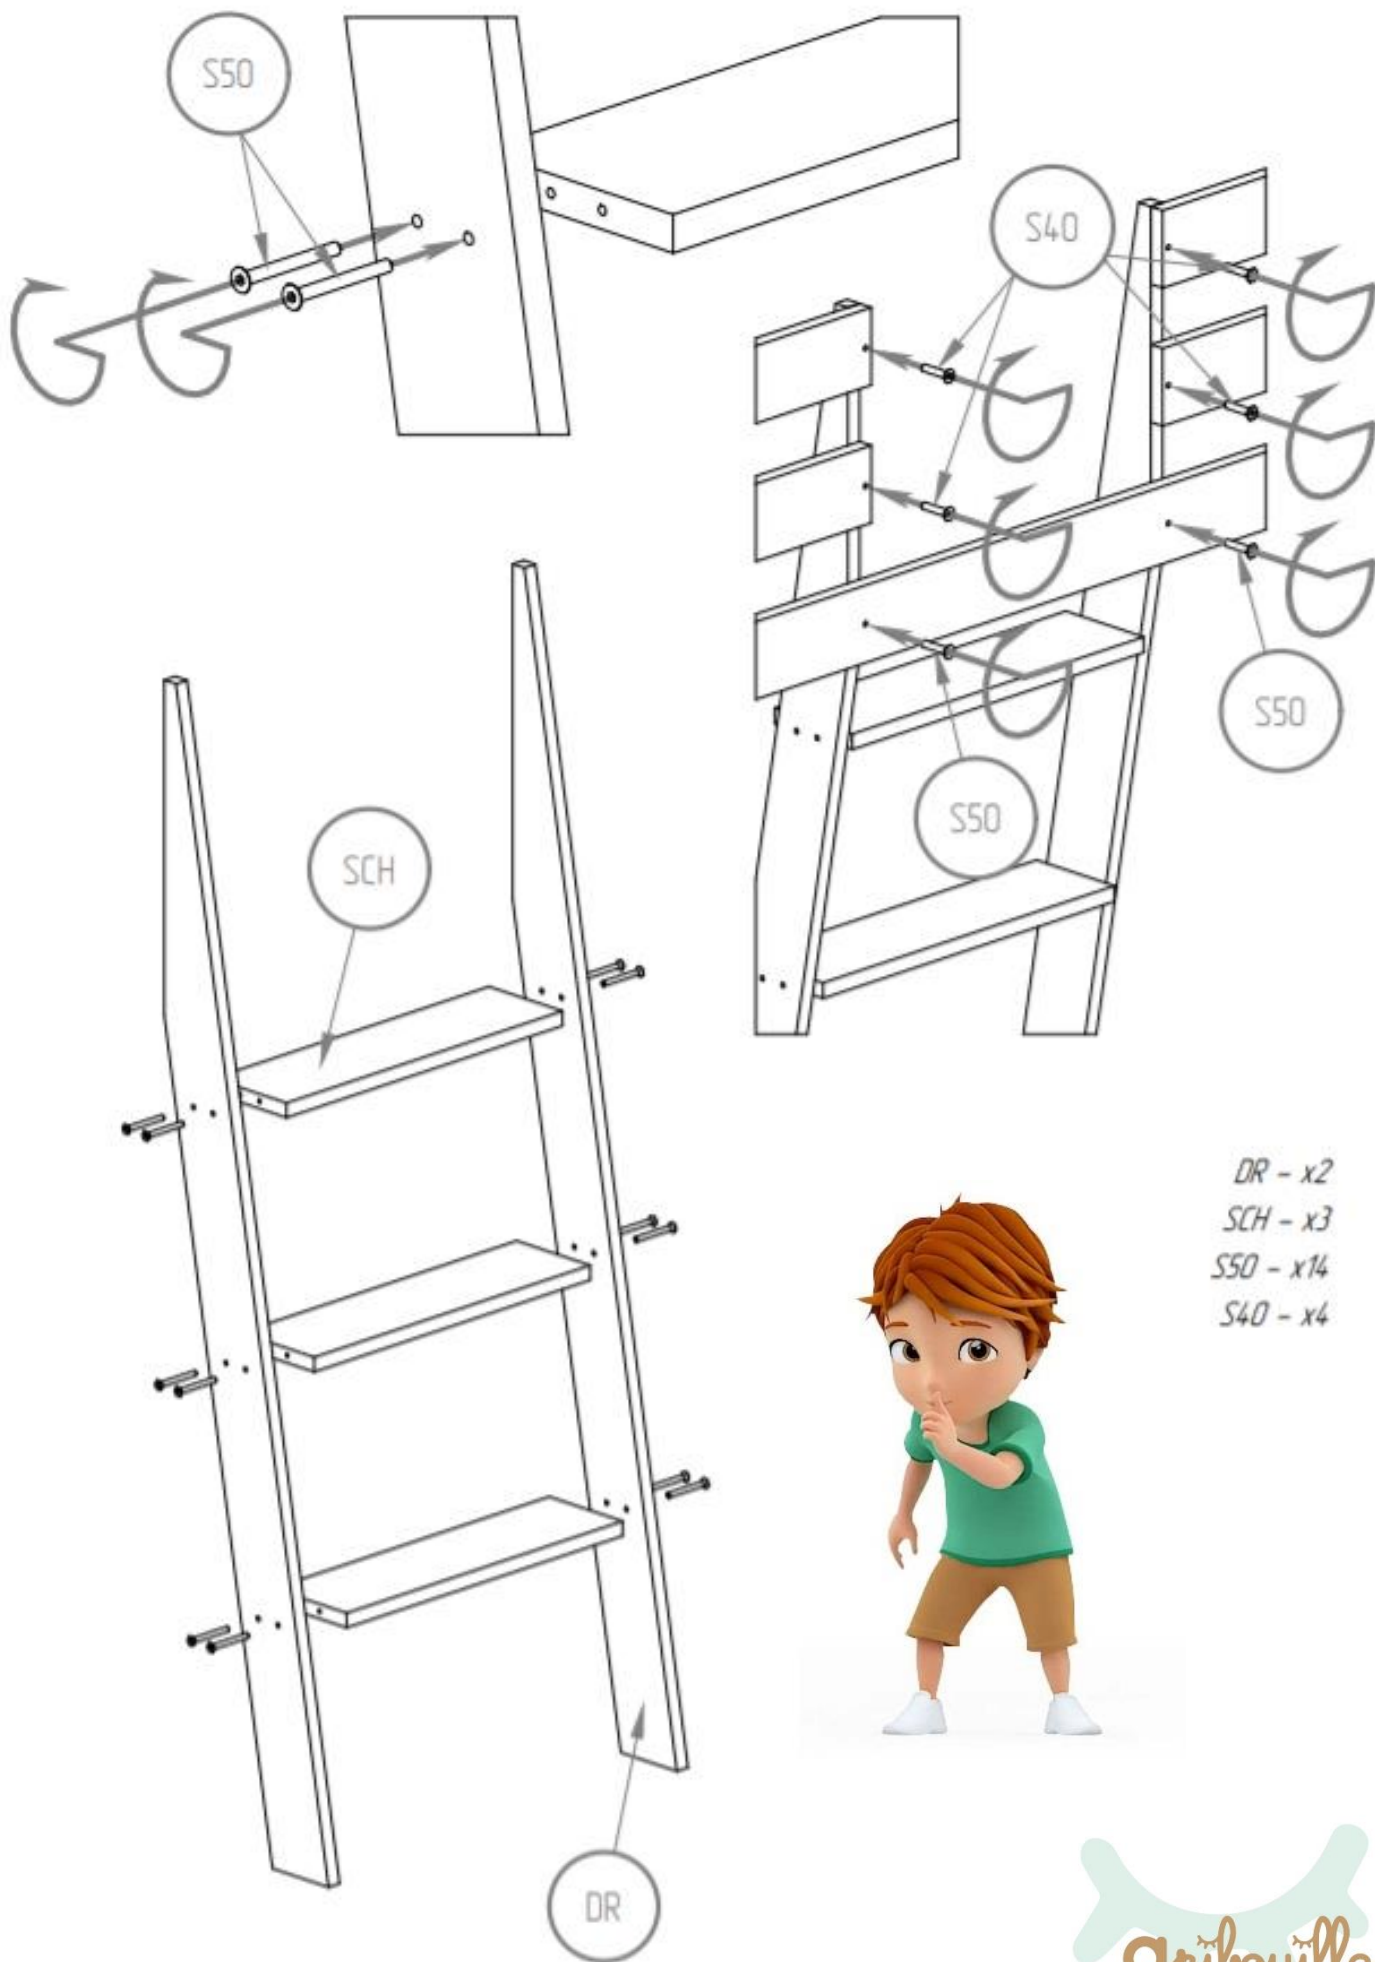

Manuel de montage
Lit Maison mezzanine

Dénomination des accessoires

Version échelle sur la longueur.

Références des montants du lit

ST

- SK - x4
- NL - x2
- NP - x2
- B2 - x1
- DD - x4
- DDD - x1
- DK - x8
- BRD - x4
- DR - x2
- SCH - x3
- LDS - x2
- LKS - x1
- ST - x16

Version échelle sur la largeur.
Références des montants du lit

ST

- SK - x4
- NL - x2
- NP - x2
- B2 - x1
- DD - x7
- DKD - x1
- DK - x5
- BRK - x4
- DR - x2
- SCH - x3
- LDS - x2
- LKS - x1
- ST - x16

- K10 - x16*
- NL - x2*
- NP - x2*
- DKD - x1*
- DK - x5*
- BRK - x4*
- S80 - x16*

K10 - x14
DD - x7
LDS - x2
S110 - x14
W30 - x12

K10 - x12

SK - x4

- B2 - x1*
- LKS - x1*
- S80 - x4*
- W30 - x2*

- DR - x2
- SCH - x3
- S50 - x14
- S40 - x4

C - x32
 L3 - x16
 W2 - x32

En cas de besoin, vous pouvez contacter notre assistance montage par SMS et MMS au +336 24 835 126 joignable 7 jours/7 de 9h à 21h.