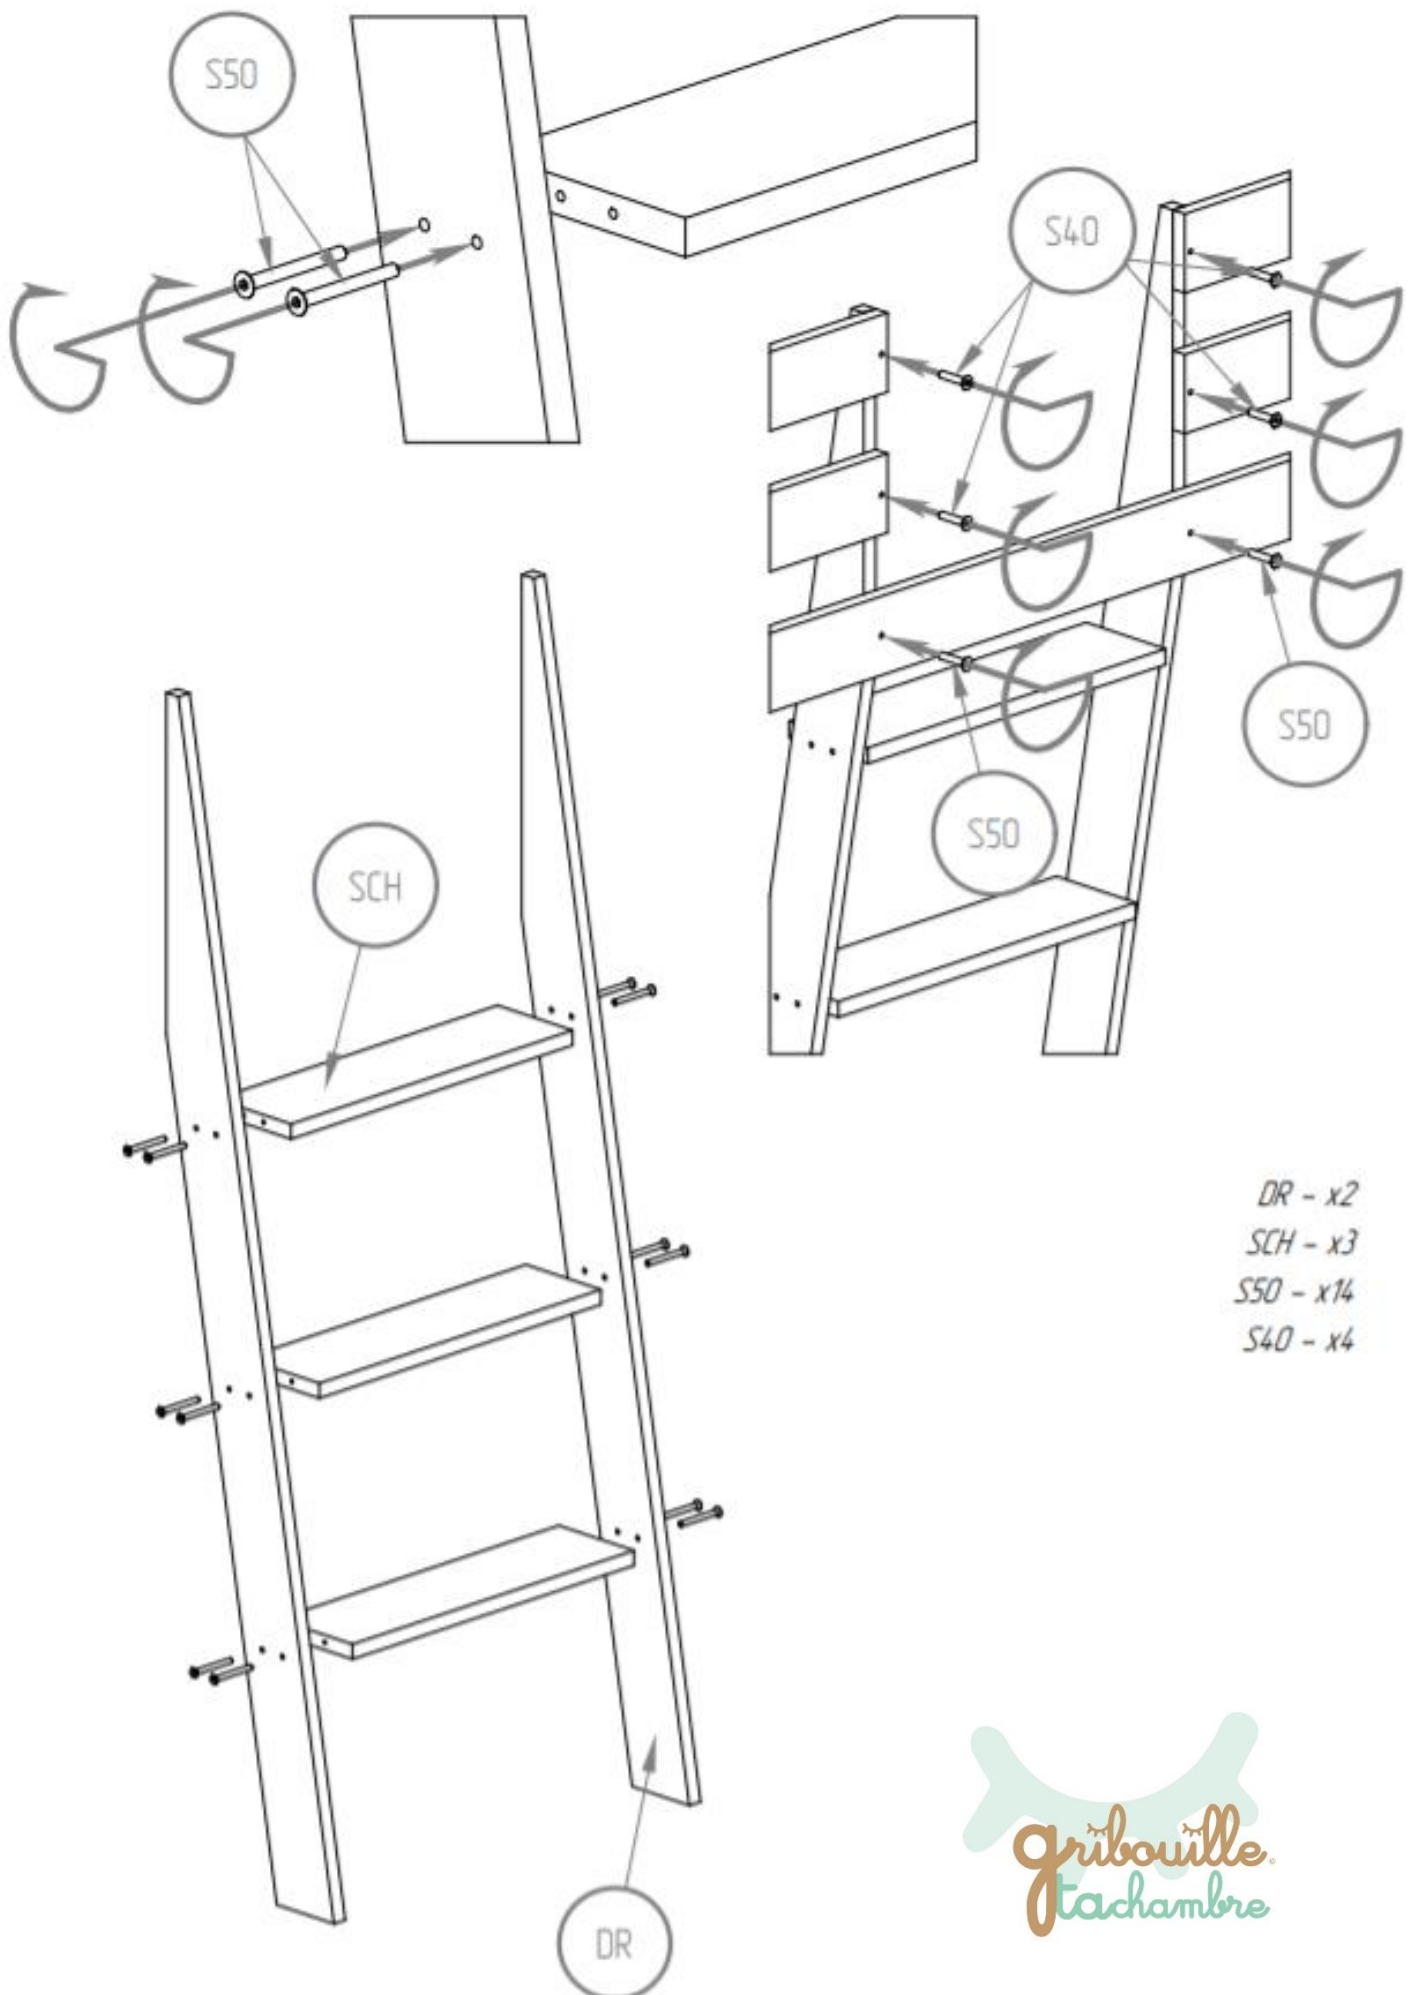

Manuel de montage
Lit Maison mezzanine

Dénomination des accessoires

Version échelle sur la longueur.

Références des montants du lit

ST

- SK - x4
- NL - x2
- NP - x2
- B2 - x1
- DD - x4
- DDD - x1
- DK - x8
- BRD - x4
- DR - x2
- SCH - x3
- LDS - x2
- LKS - x1
- ST - x16

- K10 - x16*
- NL - x2*
- NP - x2*
- DK - x8*
- S80 - x16*

- K10 - x14
- DD - x4
- DDD - x1
- BRD - x4
- LDS - x2
- S110 - x14
- W30 - x12

K - x12

SK - x4

- B2 - x1
- LKS - x1
- S80 - x4
- W30 - x2

P - x32
ST - x16
W16 - x32

Version échelle sur la largeur.
Références des montants du lit

ST

- SK - x4
- NL - x2
- NP - x2
- B2 - x1
- DD - x7
- DKD - x1
- DK - x5
- BRK - x4
- DR - x2
- SCH - x3
- LDS - x2
- LKS - x1
- ST - x16

- K10 - x16*
- NL - x2*
- NP - x2*
- DKD - x1*
- DK - x5*
- BRK - x4*
- S80 - x16*

K10 - x14
DD - x7
LDS - x2
S110 - x14
W30 - x12

K10 - x12

SK - x4

- B2 - x1*
- LKS - x1*
- S80 - x4*
- W30 - x2*

- DR - x2
- SCH - x3
- S50 - x14
- S40 - x4

C - x32
 L3 - x16
 W2 - x32

En cas de besoin, vous pouvez contacter notre assistance montage par SMS et MMS au +336 24 835 126 joignable 7 jours/7 de 9h à 21h.