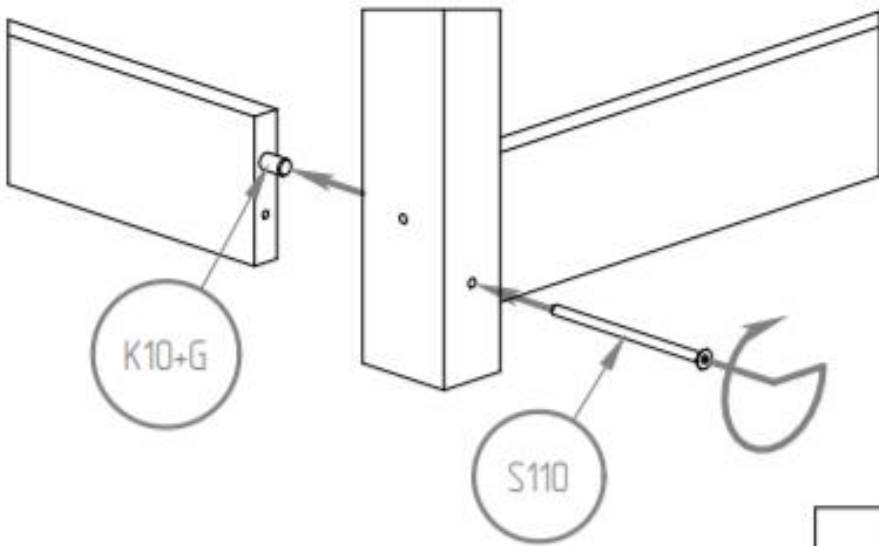

Manuel de montage
Lit Maison mezzanine

Dénomination des accessoires

Version échelle sur la longueur.

Références des montants du lit

ST

- SK - x4
- NL - x2
- NP - x2
- B2 - x1
- DD - x4
- DDD - x1
- DK - x8
- BRD - x4
- DR - x2
- SCH - x3
- LDS - x2
- LKS - x1
- ST - x16

- K10 - x16*
- NL - x2*
- NP - x2*
- DK - x8*
- S80 - x16*

- K10 - x14
- DD - x4
- DDD - x1
- BRD - x4
- LDS - x2
- S110 - x14
- W30 - x12

K - x12

SK - x4

- B2 - x1
- LKS - x1
- S80 - x4
- W30 - x2

P - x32
ST - x16
W16 - x32

Version échelle sur la largeur.
Références des montants du lit

ST

- SK - x4
- NL - x2
- NP - x2
- B2 - x1
- DD - x7
- DKD - x1
- DK - x5
- BRK - x4
- DR - x2
- SCH - x3
- LDS - x2
- LKS - x1
- ST - x16

- K10 - x16*
- NL - x2*
- NP - x2*
- DKD - x1*
- DK - x5*
- BRK - x4*
- S80 - x16*