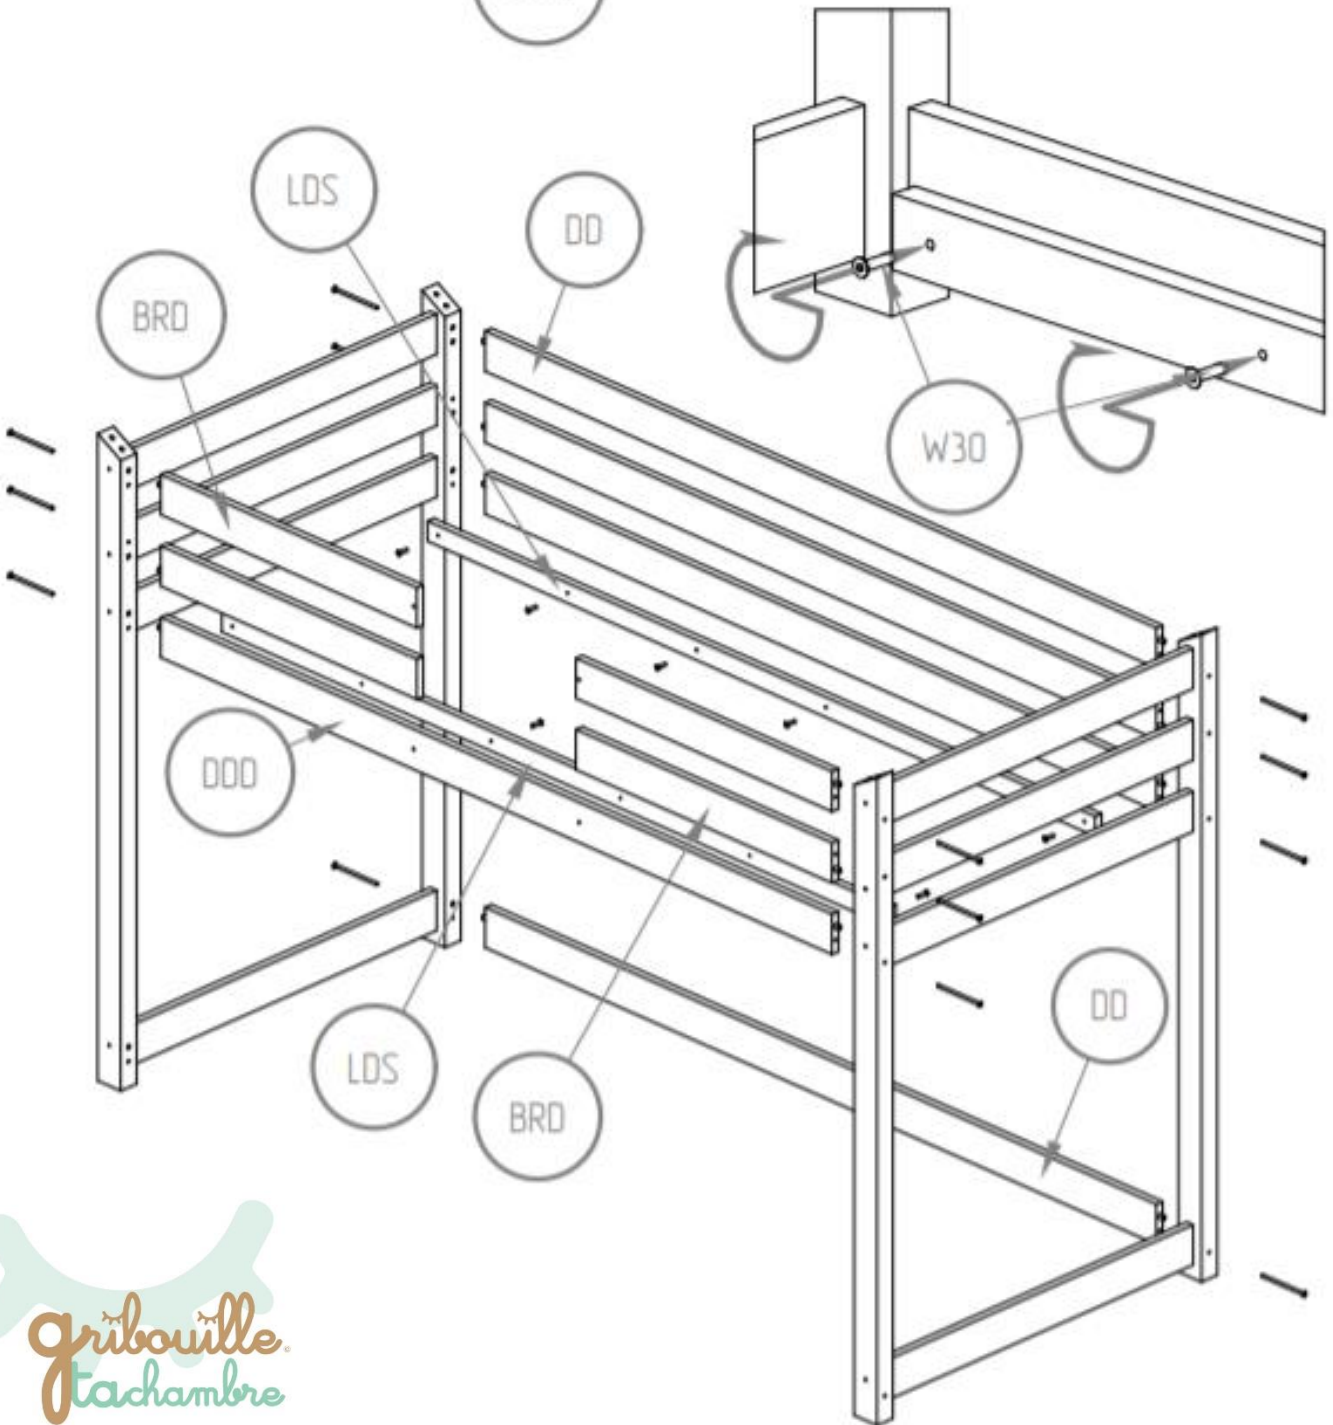

Manuel de montage
Lit Maison mezzanine

Dénomination des accessoires

Version échelle sur la longueur.

Références des montants du lit

ST

- SK - x4
- NL - x2
- NP - x2
- B2 - x1
- DD - x4
- DDD - x1
- DK - x8
- BRD - x4
- DR - x2
- SCH - x3
- LDS - x2
- LKS - x1
- ST - x16

- K10 - x16*
- NL - x2*
- NP - x2*
- DK - x8*
- S80 - x16*

- K10 - x14
- DD - x4
- DDD - x1
- BRD - x4
- LDS - x2
- S110 - x14
- W30 - x12

K - x12

SK - x4

- B2 - x1
- LKS - x1
- S80 - x4
- W30 - x2

P - x32
ST - x16
W16 - x32

Version échelle sur la largeur.
Références des montants du lit

ST

- SK - x4
- NL - x2
- NP - x2
- B2 - x1
- DD - x7
- DKD - x1
- DK - x5
- BRK - x4
- DR - x2
- SCH - x3
- LDS - x2
- LKS - x1
- ST - x16

- K10 - x16*
- NL - x2*
- NP - x2*
- DKD - x1*
- DK - x5*
- BRK - x4*
- S80 - x16*

K10 - x14
DD - x7
LDS - x2
S110 - x14
W30 - x12

K10 - x12

SK - x4

- B2 - x1*
- LKS - x1*
- S80 - x4*
- W30 - x2*

- DR - x2
- SCH - x3
- S50 - x14
- S40 - x4

C - x32
 L3 - x16
 W2 - x32

En cas de besoin, vous pouvez contacter notre assistance montage par SMS et MMS au +336 24 835 126 joignable 7 jours/7 de 9h à 21h.