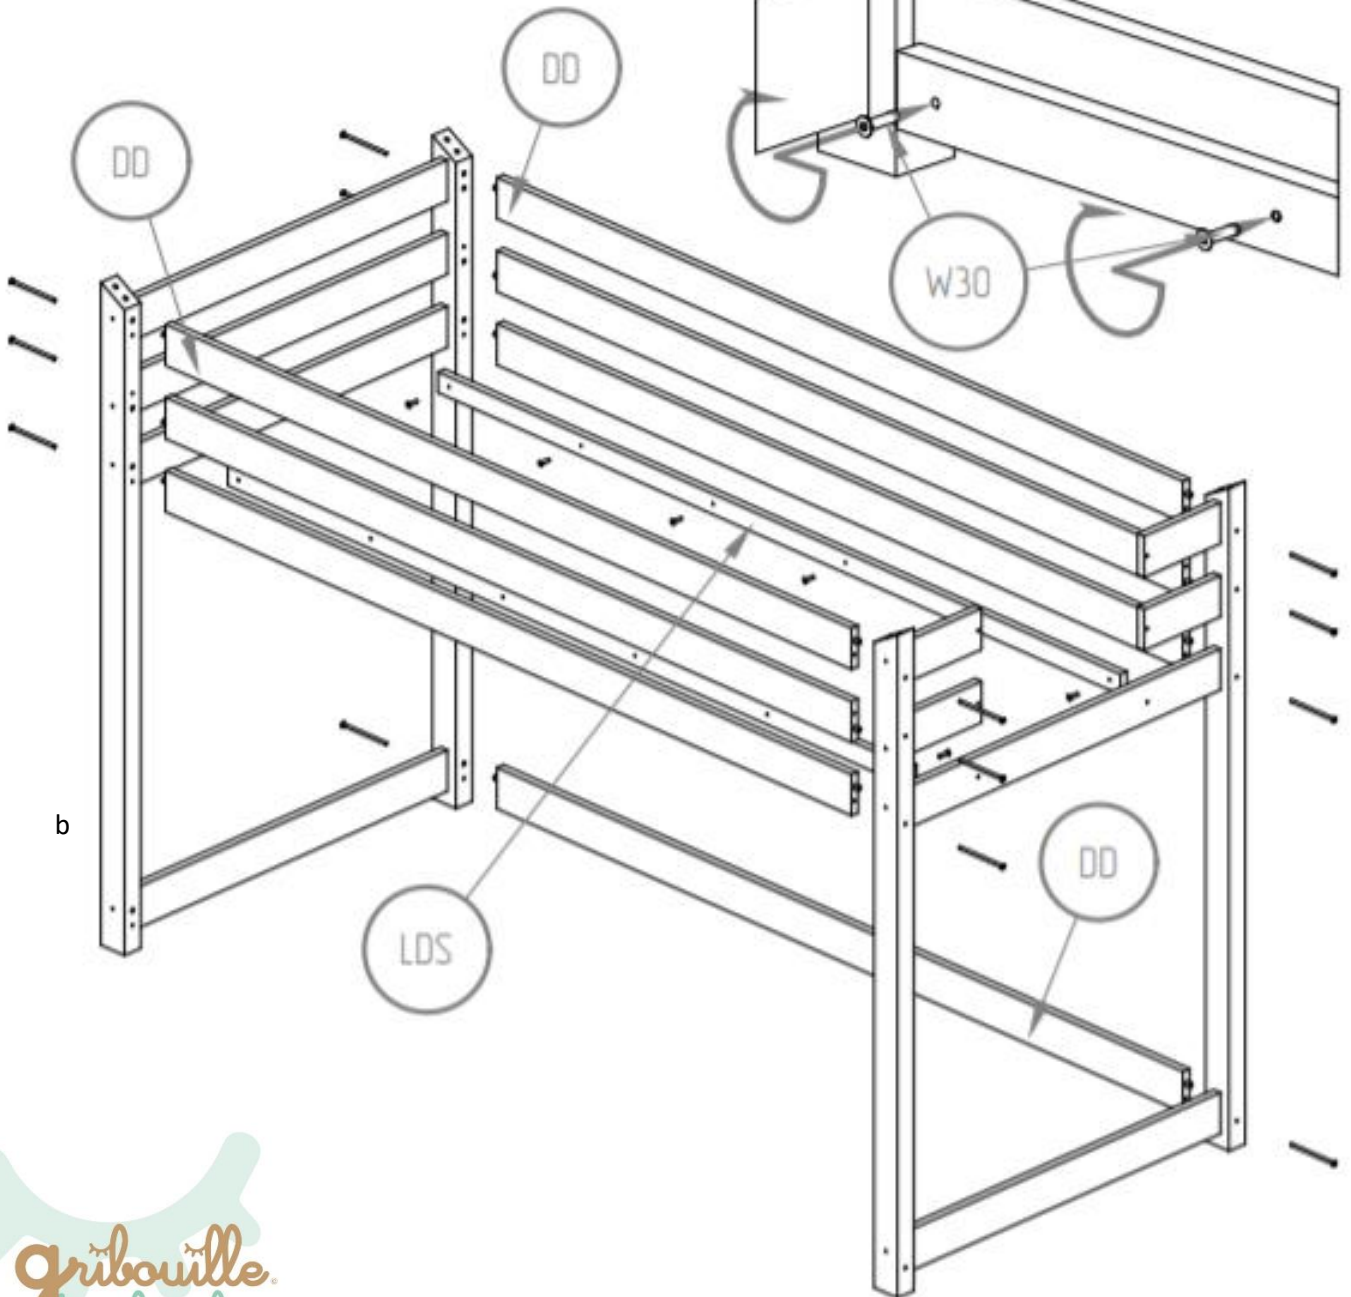

- K10 - x16*
- NL - x2*
- NP - x2*
- DK - x8*
- S80 - x16*

- K10 - x14
- DD - x4
- DDD - x1
- BRD - x4
- LDS - x2
- S110 - x14
- W30 - x12

K - x12

SK - x4

- B2 - x1
- LKS - x1
- S80 - x4
- W30 - x2

P - x32
ST - x16
W16 - x32

Version échelle sur la largeur.
Références des montants du lit

ST

- SK - x4
- NL - x2
- NP - x2
- B2 - x1
- DD - x7
- DKD - x1
- DK - x5
- BRK - x4
- DR - x2
- SCH - x3
- LDS - x2
- LKS - x1
- ST - x16

- K10 - x16*
- NL - x2*
- NP - x2*
- DKD - x1*
- DK - x5*
- BRK - x4*
- S80 - x16*

K10 - x14
DD - x7
LDS - x2
S110 - x14
W30 - x12

K10 - x12

SK - x4

- B2 - x1*
- LKS - x1*
- S80 - x4*
- W30 - x2*

- DR - x2
- SCH - x3
- S50 - x14
- S40 - x4

C - x32
 L3 - x16
 W2 - x32

En cas de besoin, vous pouvez contacter notre assistance montage par SMS et MMS au +336 24 835 126 joignable 7 jours/7 de 9h à 21h.