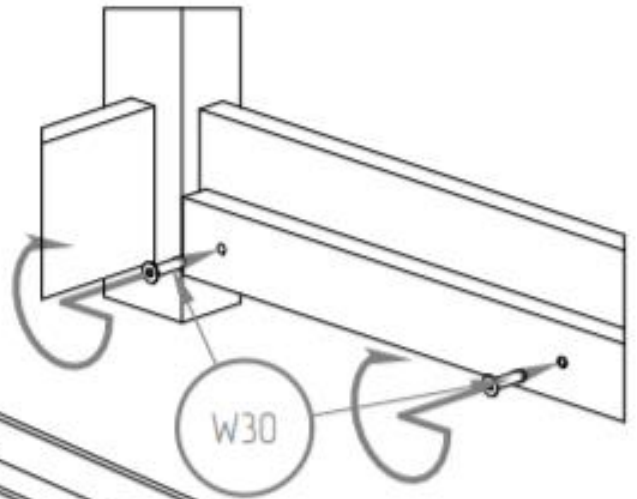

Manuel de montage
Lit Maison mezzanine

Dénomination des accessoires

Version échelle sur la longueur.

Références des montants du lit

ST

- SK - x4
- NL - x2
- NP - x2
- B2 - x1
- DD - x4
- DDD - x1
- DK - x8
- BRD - x4
- DR - x2
- SCH - x3
- LDS - x2
- LKS - x1
- ST - x16

- K10 - x16*
- NL - x2*
- NP - x2*
- DK - x8*
- S80 - x16*

- K10 - x14
- DD - x4
- DDD - x1
- BRD - x4
- LDS - x2
- S110 - x14
- W30 - x12

K - x12

SK - x4

- B2 - x1
- LKS - x1
- S80 - x4
- W30 - x2

P - x32
ST - x16
W16 - x32

Version échelle sur la largeur.
Références des montants du lit

ST

- SK - x4
- NL - x2
- NP - x2
- B2 - x1
- DD - x7
- DKD - x1
- DK - x5
- BRK - x4
- DR - x2
- SCH - x3
- LDS - x2
- LKS - x1
- ST - x16

- K10 - x16*
- NL - x2*
- NP - x2*
- DKD - x1*
- DK - x5*
- BRK - x4*
- S80 - x16*

K10 - x14
DD - x7
LDS - x2
S110 - x14
W30 - x12

K10 - x12

SK - x4

- B2 - x1*
- LKS - x1*
- S80 - x4*
- W30 - x2*

- DR - x2
- SCH - x3
- S50 - x14
- S40 - x4

C - x32
 L3 - x16
 W2 - x32

En cas de besoin, vous pouvez contacter notre assistance montage par SMS et MMS au +336 24 835 126 joignable 7 jours/7 de 9h à 21h.