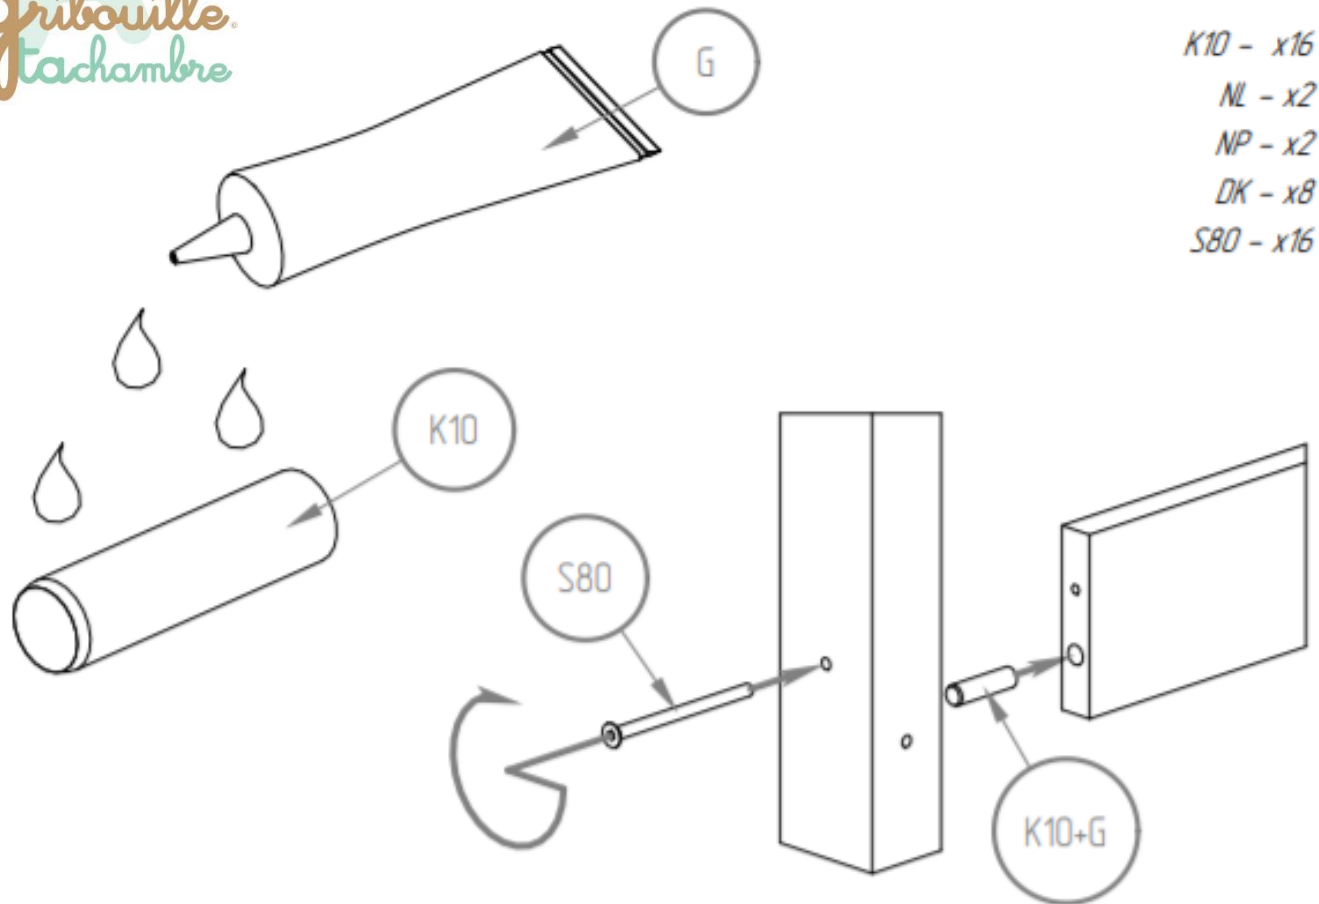

Manuel de montage
Lit Maison mezzanine

Dénomination des accessoires

Version échelle sur la longueur.

Références des montants du lit

ST

- SK - x4
- NL - x2
- NP - x2
- B2 - x1
- DD - x4
- DDD - x1
- DK - x8
- BRD - x4
- DR - x2
- SCH - x3
- LDS - x2
- LKS - x1
- ST - x16

- K10 - x16*
- NL - x2*
- NP - x2*
- DK - x8*
- S80 - x16*

- K10 - x14
- DD - x4
- DDD - x1
- BRD - x4
- LDS - x2
- S110 - x14
- W30 - x12

K - x12

SK - x4

- B2 - x1
- LKS - x1
- S80 - x4
- W30 - x2

P - x32
ST - x16
W16 - x32

Version échelle sur la largeur.
Références des montants du lit

ST

- SK - x4
- NL - x2
- NP - x2
- B2 - x1
- DD - x7
- DKD - x1
- DK - x5
- BRK - x4
- DR - x2
- SCH - x3
- LDS - x2
- LKS - x1
- ST - x16

- K10 - x16*
- NL - x2*
- NP - x2*
- DKD - x1*
- DK - x5*
- BRK - x4*
- S80 - x16*