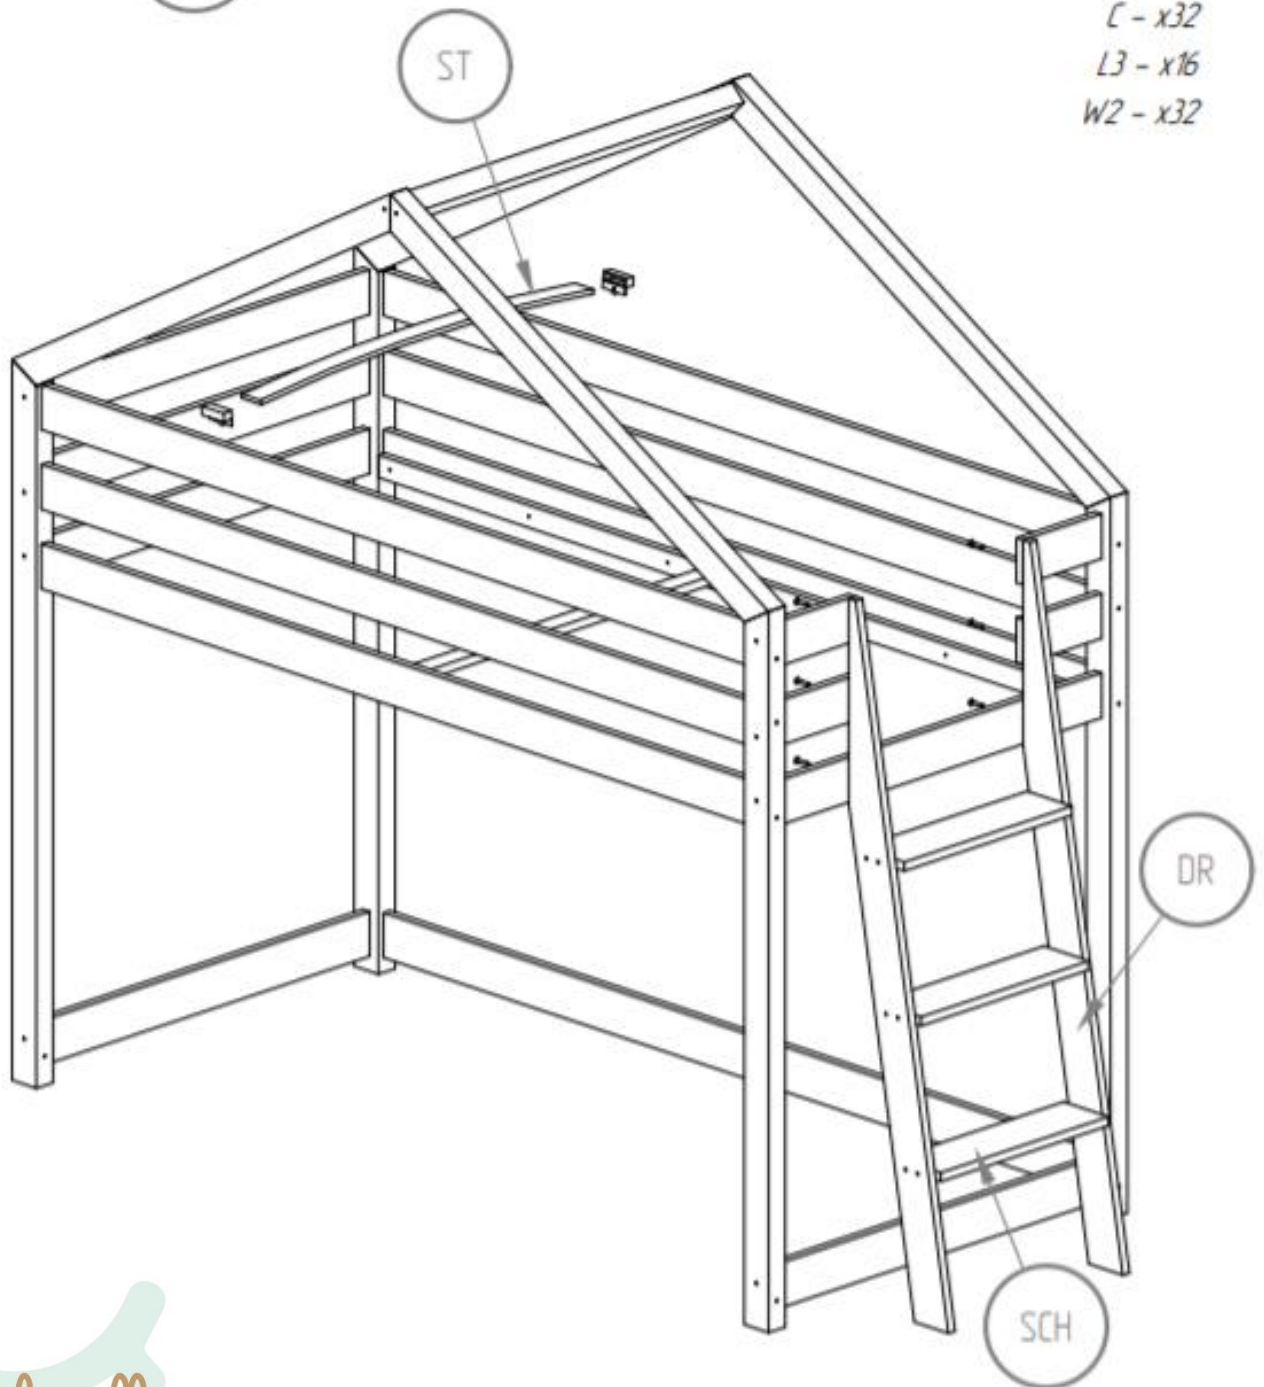

Version échelle sur la largeur.
Références des montants du lit

ST

- SK - x4
- NL - x2
- NP - x2
- B2 - x1
- DD - x7
- DKD - x1
- DK - x5
- BRK - x4
- DR - x2
- SCH - x3
- LDS - x2
- LKS - x1
- ST - x16

- K10 - x16*
- NL - x2*
- NP - x2*
- DKD - x1*
- DK - x5*
- BRK - x4*
- S80 - x16*

K10 - x14
DD - x7
LDS - x2
S110 - x14
W30 - x12

K10 - x12

SK - x4

- B2 - x1*
- LKS - x1*
- S80 - x4*
- W30 - x2*

- DR - x2
- SCH - x3
- S50 - x14
- S40 - x4

C - x32
 L3 - x16
 W2 - x32

En cas de besoin, vous pouvez contacter notre assistance montage par SMS et MMS au +336 24 835 126 joignable 7 jours/7 de 9h à 21h.