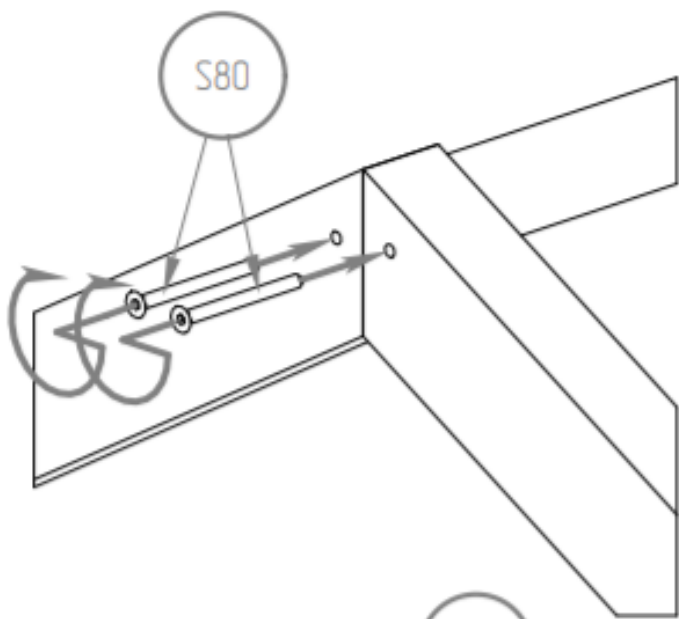

Manuel de montage
Lit Maison mezzanine

Dénomination des accessoires

Version échelle sur la longueur.

Références des montants du lit

ST

- SK - x4
- NL - x2
- NP - x2
- B2 - x1
- DD - x4
- DDD - x1
- DK - x8
- BRD - x4
- DR - x2
- SCH - x3
- LDS - x2
- LKS - x1
- ST - x16

- K10 - x16*
- NL - x2*
- NP - x2*
- DK - x8*
- S80 - x16*

- K10 - x14
- DD - x4
- DDD - x1
- BRD - x4
- LDS - x2
- S110 - x14
- W30 - x12

K - x12

SK - x4

- B2 - x1
- LKS - x1
- S80 - x4
- W30 - x2

P - x32
ST - x16
W16 - x32

Version échelle sur la largeur.
Références des montants du lit

ST

- SK - x4
- NL - x2
- NP - x2
- B2 - x1
- DD - x7
- DKD - x1
- DK - x5
- BRK - x4
- DR - x2
- SCH - x3
- LDS - x2
- LKS - x1
- ST - x16

- K10 - x16*
- NL - x2*
- NP - x2*
- DKD - x1*
- DK - x5*
- BRK - x4*
- S80 - x16*

K10 - x14
DD - x7
LDS - x2
S110 - x14
W30 - x12

K10 - x12

SK - x4

- B2 - x1*
- LKS - x1*
- S80 - x4*
- W30 - x2*

- DR - x2
- SCH - x3
- S50 - x14
- S40 - x4

C - x32
 L3 - x16
 W2 - x32

En cas de besoin, vous pouvez contacter notre assistance montage par SMS et MMS au +336 24 835 126 joignable 7 jours/7 de 9h à 21h.