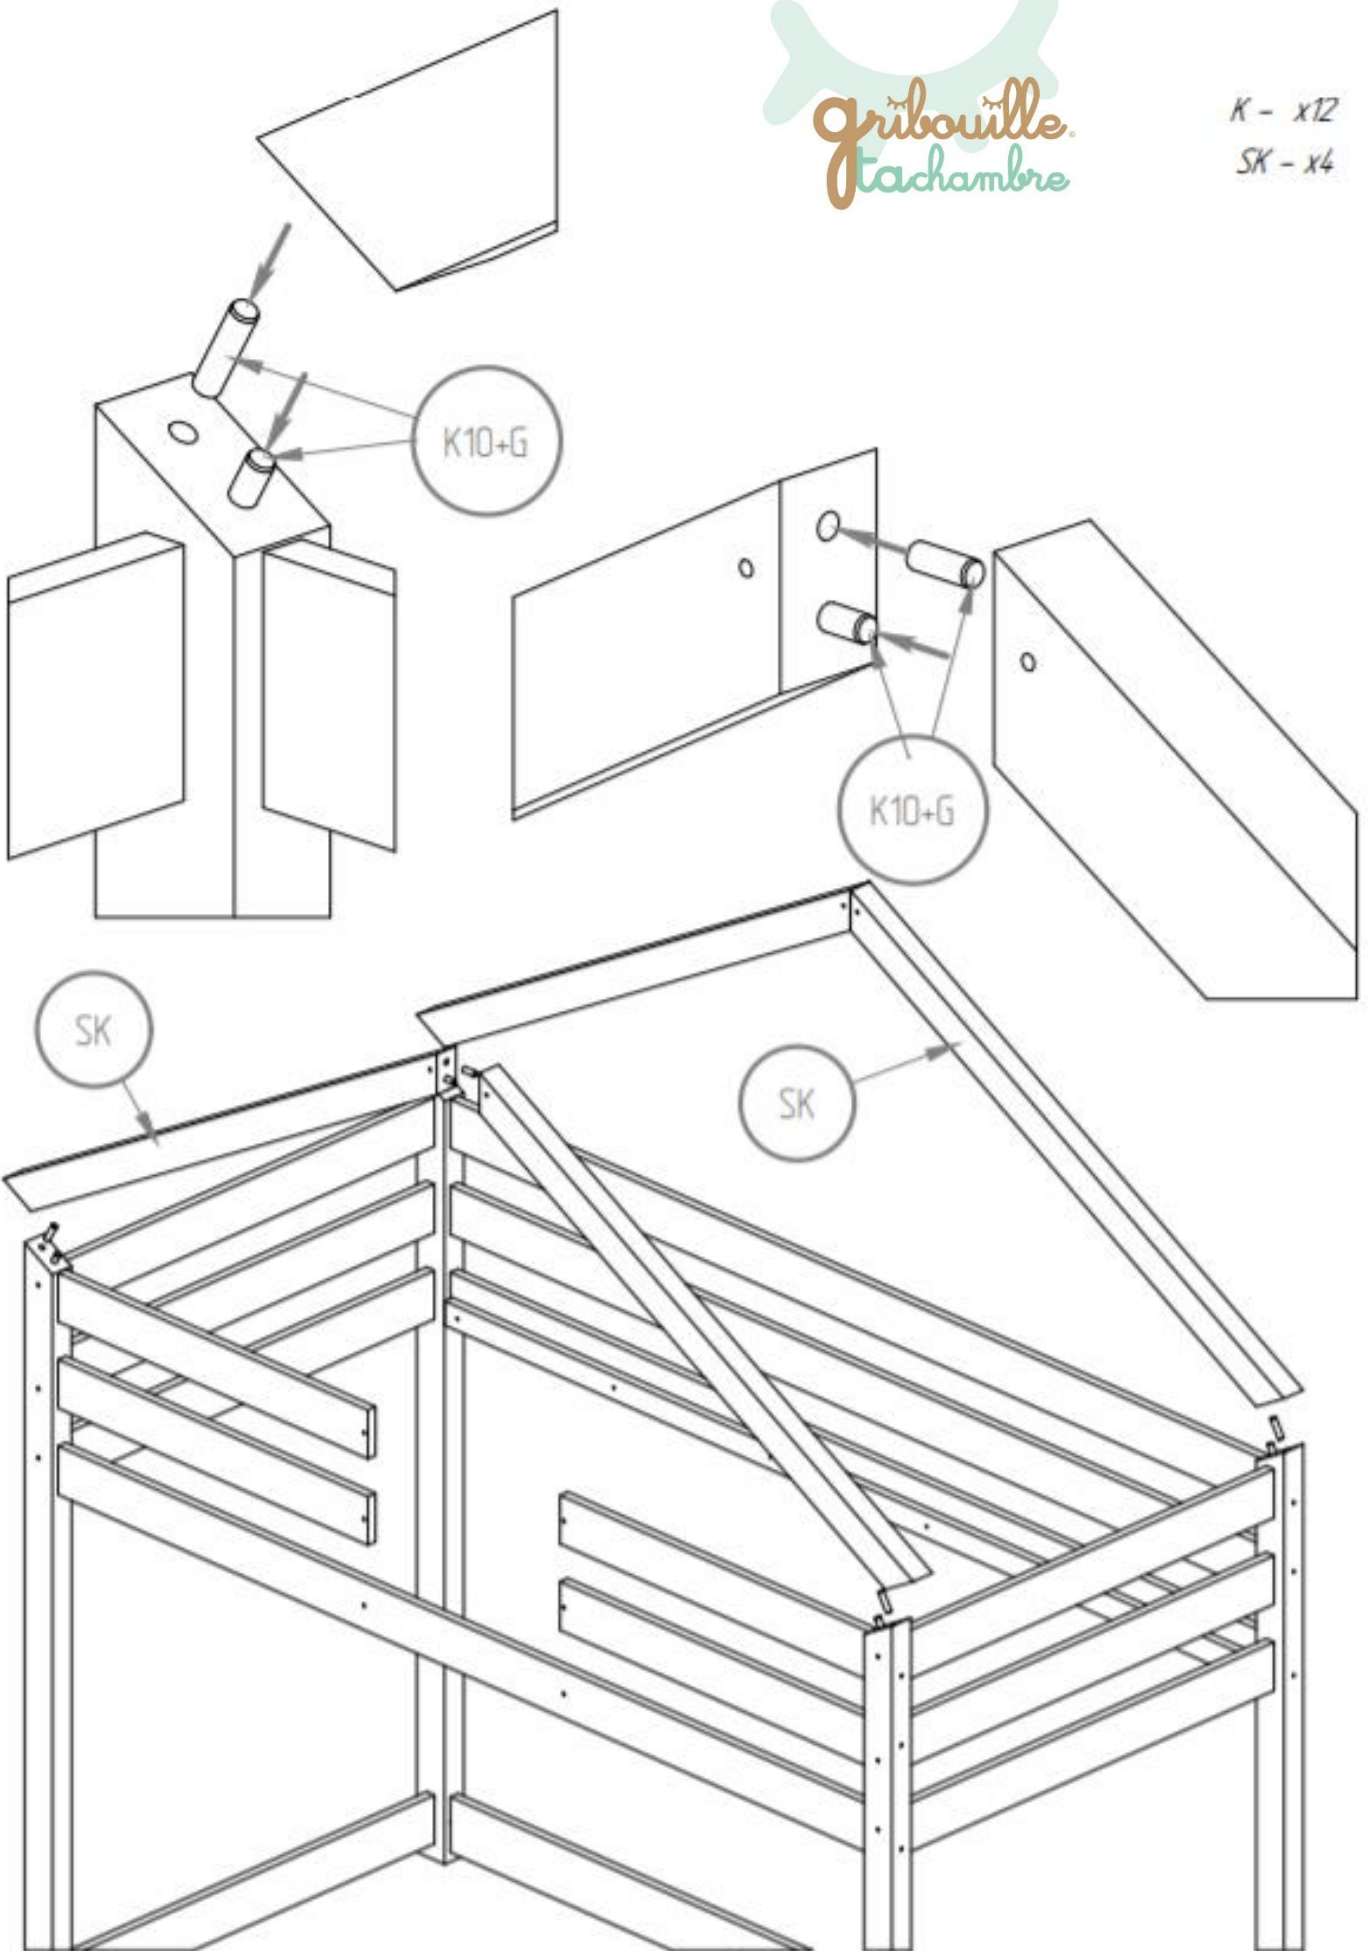

Manuel de montage
Lit Maison mezzanine

Dénomination des accessoires

Version échelle sur la longueur.

Références des montants du lit

ST

- SK - x4
- NL - x2
- NP - x2
- B2 - x1
- DD - x4
- DDD - x1
- DK - x8
- BRD - x4
- DR - x2
- SCH - x3
- LDS - x2
- LKS - x1
- ST - x16

- K10 - x16*
- NL - x2*
- NP - x2*
- DK - x8*
- S80 - x16*

- K10 - x14
- DD - x4
- DDD - x1
- BRD - x4
- LDS - x2
- S110 - x14
- W30 - x12

K - x12

SK - x4

- B2 - x1
- LKS - x1
- S80 - x4
- W30 - x2

P - x32
ST - x16
W16 - x32

Version échelle sur la largeur.
Références des montants du lit

ST

- SK - x4
- NL - x2
- NP - x2
- B2 - x1
- DD - x7
- DKD - x1
- DK - x5
- BRK - x4
- DR - x2
- SCH - x3
- LDS - x2
- LKS - x1
- ST - x16

- K10 - x16*
- NL - x2*
- NP - x2*
- DKD - x1*
- DK - x5*
- BRK - x4*
- S80 - x16*