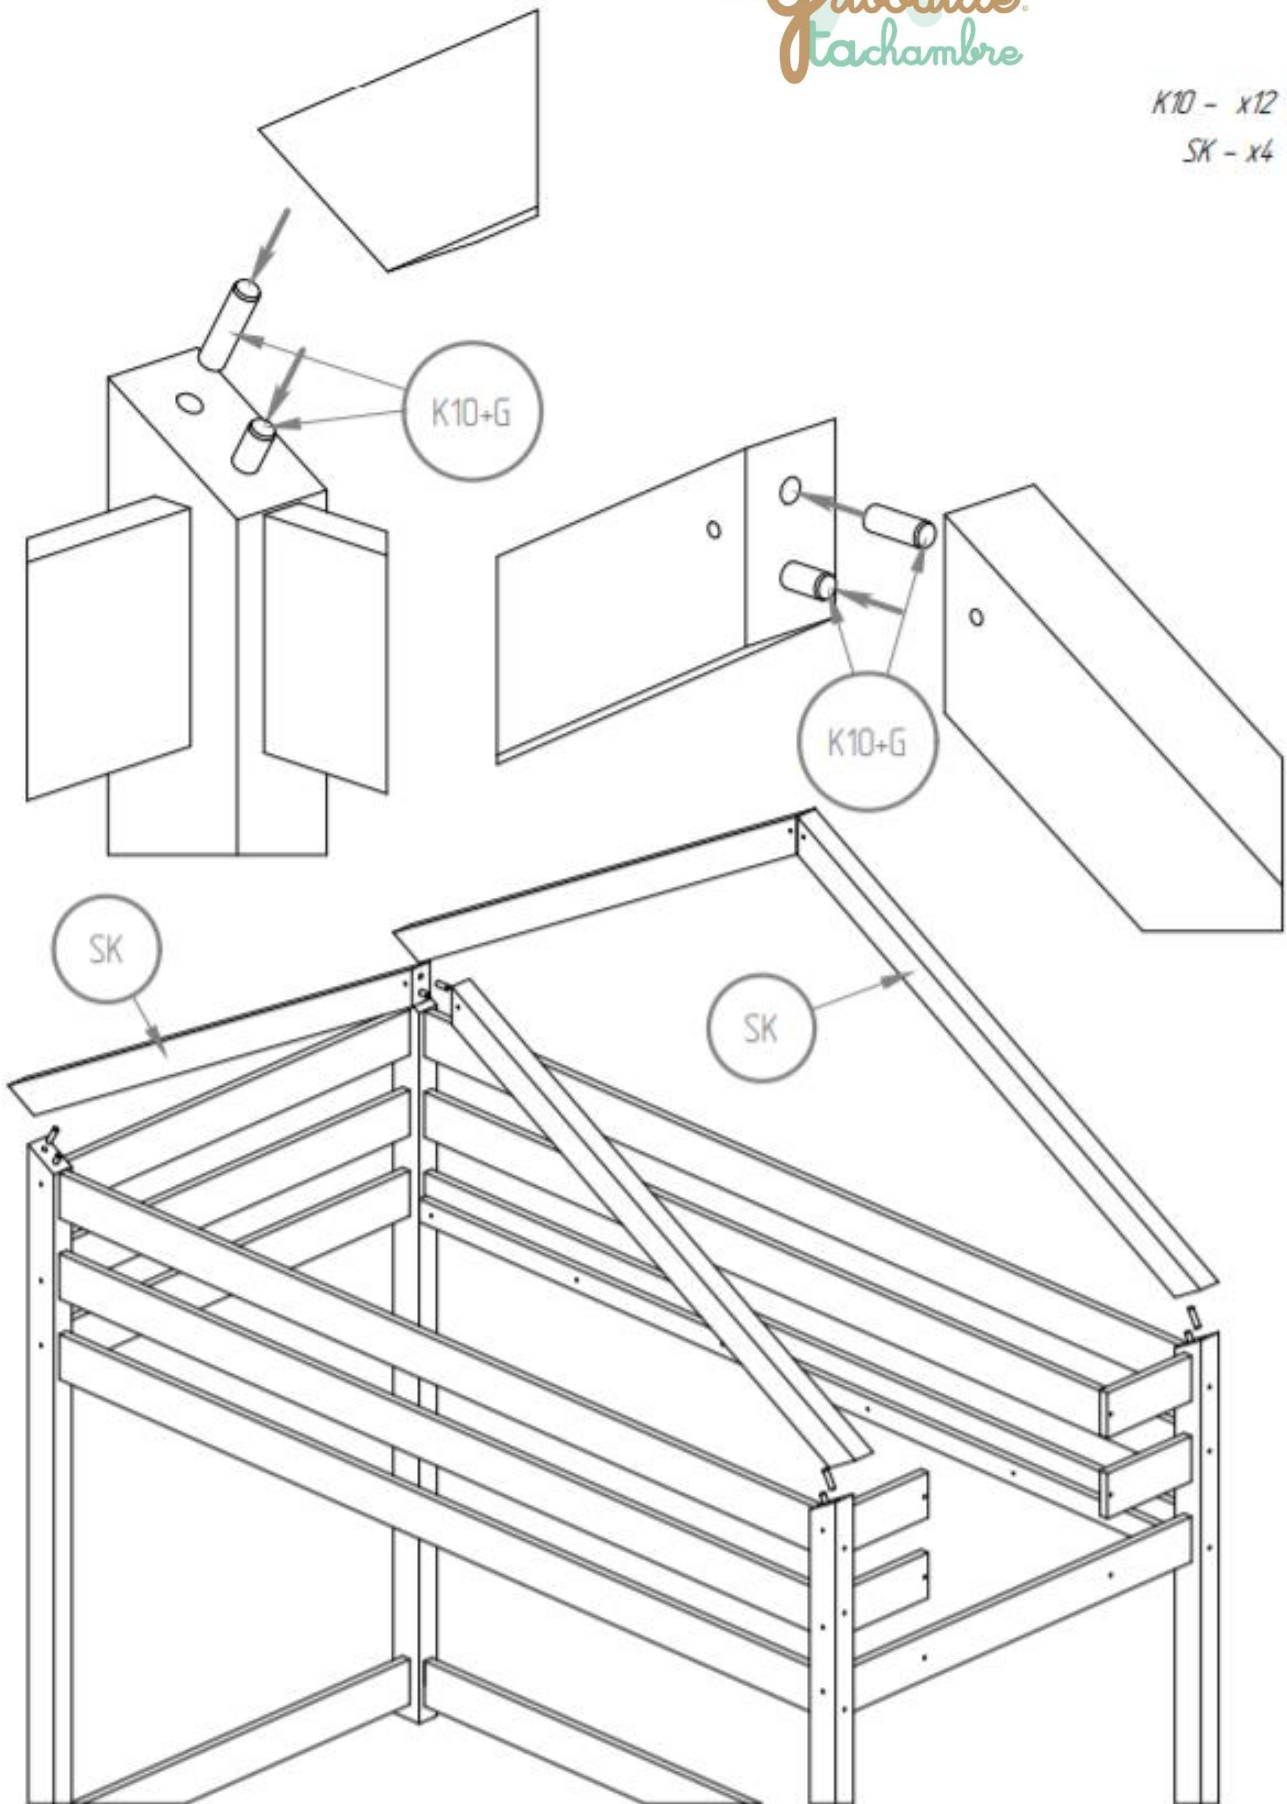

K10 - x12

SK - x4