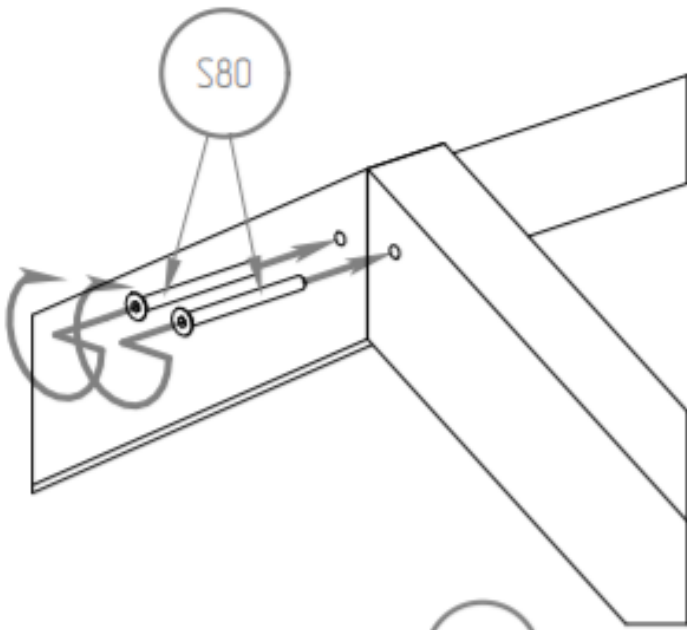

Manuel de montage
Lit Maison mezzanine

Dénomination des accessoires

Version échelle sur la longueur.

Références des montants du lit

ST

- SK - x4
- NL - x2
- NP - x2
- B2 - x1
- DD - x4
- DDD - x1
- DK - x8
- BRD - x4
- DR - x2
- SCH - x3
- LDS - x2
- LKS - x1
- ST - x16

- K10 - x16*
- NL - x2*
- NP - x2*
- DK - x8*
- S80 - x16*

- K10 - x14
- DD - x4
- DDD - x1
- BRD - x4
- LDS - x2
- S110 - x14
- W30 - x12

K - x12

SK - x4

- B2 - x1
- LKS - x1
- S80 - x4
- W30 - x2

P - x32
ST - x16
W16 - x32

Version échelle sur la largeur.
Références des montants du lit

ST

- SK - x4
- NL - x2
- NP - x2
- B2 - x1
- DD - x7
- DKD - x1
- DK - x5
- BRK - x4
- DR - x2
- SCH - x3
- LDS - x2
- LKS - x1
- ST - x16

- K10 - x16*
- NL - x2*
- NP - x2*
- DKD - x1*
- DK - x5*
- BRK - x4*
- S80 - x16*

K10 - x14
DD - x7
LDS - x2
S110 - x14
W30 - x12

K10 - x12

SK - x4

- B2 - x1*
- LKS - x1*
- S80 - x4*
- W30 - x2*

- DR - x2
- SCH - x3
- S50 - x14
- S40 - x4

C - x32
 L3 - x16
 W2 - x32

En cas de besoin, vous pouvez contacter notre assistance montage par SMS et MMS au +336 24 835 126 joignable 7 jours/7 de 9h à 21h.