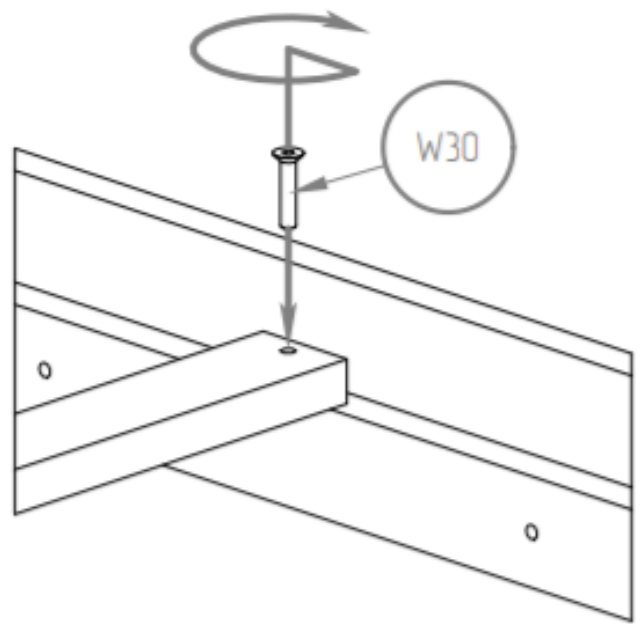

Manuel de montage
Lit Maison mezzanine

Dénomination des accessoires

Version échelle sur la longueur.

Références des montants du lit

ST

- SK - x4
- NL - x2
- NP - x2
- B2 - x1
- DD - x4
- DDD - x1
- DK - x8
- BRD - x4
- DR - x2
- SCH - x3
- LDS - x2
- LKS - x1
- ST - x16

- K10 - x16*
- NL - x2*
- NP - x2*
- DK - x8*
- S80 - x16*

- K10 - x14
- DD - x4
- DDD - x1
- BRD - x4
- LDS - x2
- S110 - x14
- W30 - x12

K - x12

SK - x4

- B2 - x1
- LKS - x1
- S80 - x4
- W30 - x2

P - x32
ST - x16
W16 - x32

Version échelle sur la largeur.
Références des montants du lit

ST

- SK - x4
- NL - x2
- NP - x2
- B2 - x1
- DD - x7
- DKD - x1
- DK - x5
- BRK - x4
- DR - x2
- SCH - x3
- LDS - x2
- LKS - x1
- ST - x16

- K10 - x16*
- NL - x2*
- NP - x2*
- DKD - x1*
- DK - x5*
- BRK - x4*
- S80 - x16*