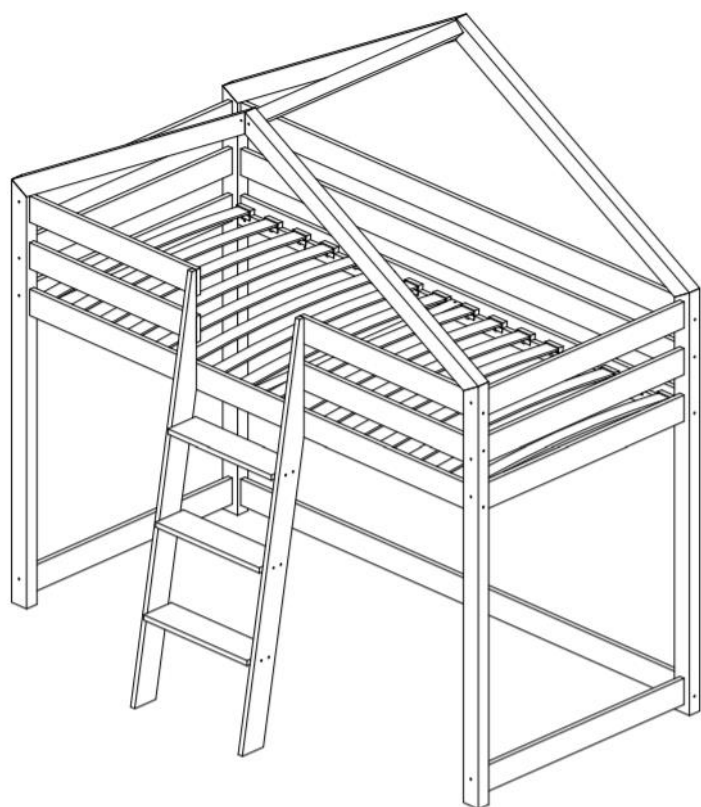

Manuel de montage
Lit Maison mezzanine

Dénomination des accessoires

Version échelle sur la longueur.

Références des montants du lit

ST

- SK - x4
- NL - x2
- NP - x2
- B2 - x1
- DD - x4
- DDD - x1
- DK - x8
- BRD - x4
- DR - x2
- SCH - x3
- LDS - x2
- LKS - x1
- ST - x16

- K10 - x16*
- NL - x2*
- NP - x2*
- DK - x8*
- S80 - x16*

- K10 - x14
- DD - x4
- DDD - x1
- BRD - x4
- LDS - x2
- S110 - x14
- W30 - x12

K - x12

SK - x4

- B2 - x1
- LKS - x1
- S80 - x4
- W30 - x2

P - x32
ST - x16
W16 - x32

Version échelle sur la largeur.
Références des montants du lit

ST

- SK - x4
- NL - x2
- NP - x2
- B2 - x1
- DD - x7
- DKD - x1
- DK - x5
- BRK - x4
- DR - x2
- SCH - x3
- LDS - x2
- LKS - x1
- ST - x16

- K10 - x16*
- NL - x2*
- NP - x2*
- DKD - x1*
- DK - x5*
- BRK - x4*
- S80 - x16*