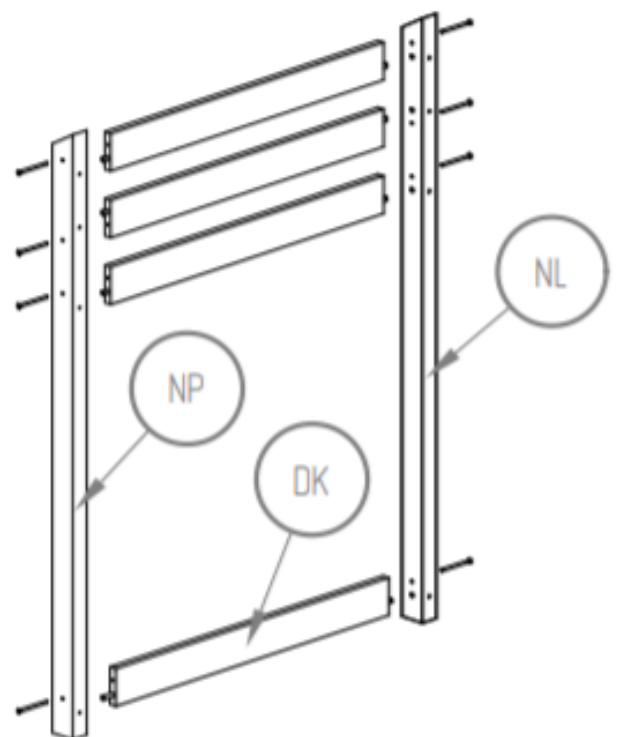

Manuel de montage
Lit Maison mezzanine

Dénomination des accessoires

Version échelle sur la longueur.

Références des montants du lit

ST

- SK - x4
- NL - x2
- NP - x2
- B2 - x1
- DD - x4
- DDD - x1
- DK - x8
- BRD - x4
- DR - x2
- SCH - x3
- LDS - x2
- LKS - x1
- ST - x16

- K10 - x16*
- NL - x2*
- NP - x2*
- DK - x8*
- S80 - x16*

- K10 - x14
- DD - x4
- DDD - x1
- BRD - x4
- LDS - x2
- S110 - x14
- W30 - x12

K - x12

SK - x4

- B2 - x1
- LKS - x1
- S80 - x4
- W30 - x2

P - x32
ST - x16
W16 - x32

Version échelle sur la largeur.
Références des montants du lit

ST

- SK - x4
- NL - x2
- NP - x2
- B2 - x1
- DD - x7
- DKD - x1
- DK - x5
- BRK - x4
- DR - x2
- SCH - x3
- LDS - x2
- LKS - x1
- ST - x16

- K10 - x16*
- NL - x2*
- NP - x2*
- DKD - x1*
- DK - x5*
- BRK - x4*
- S80 - x16*