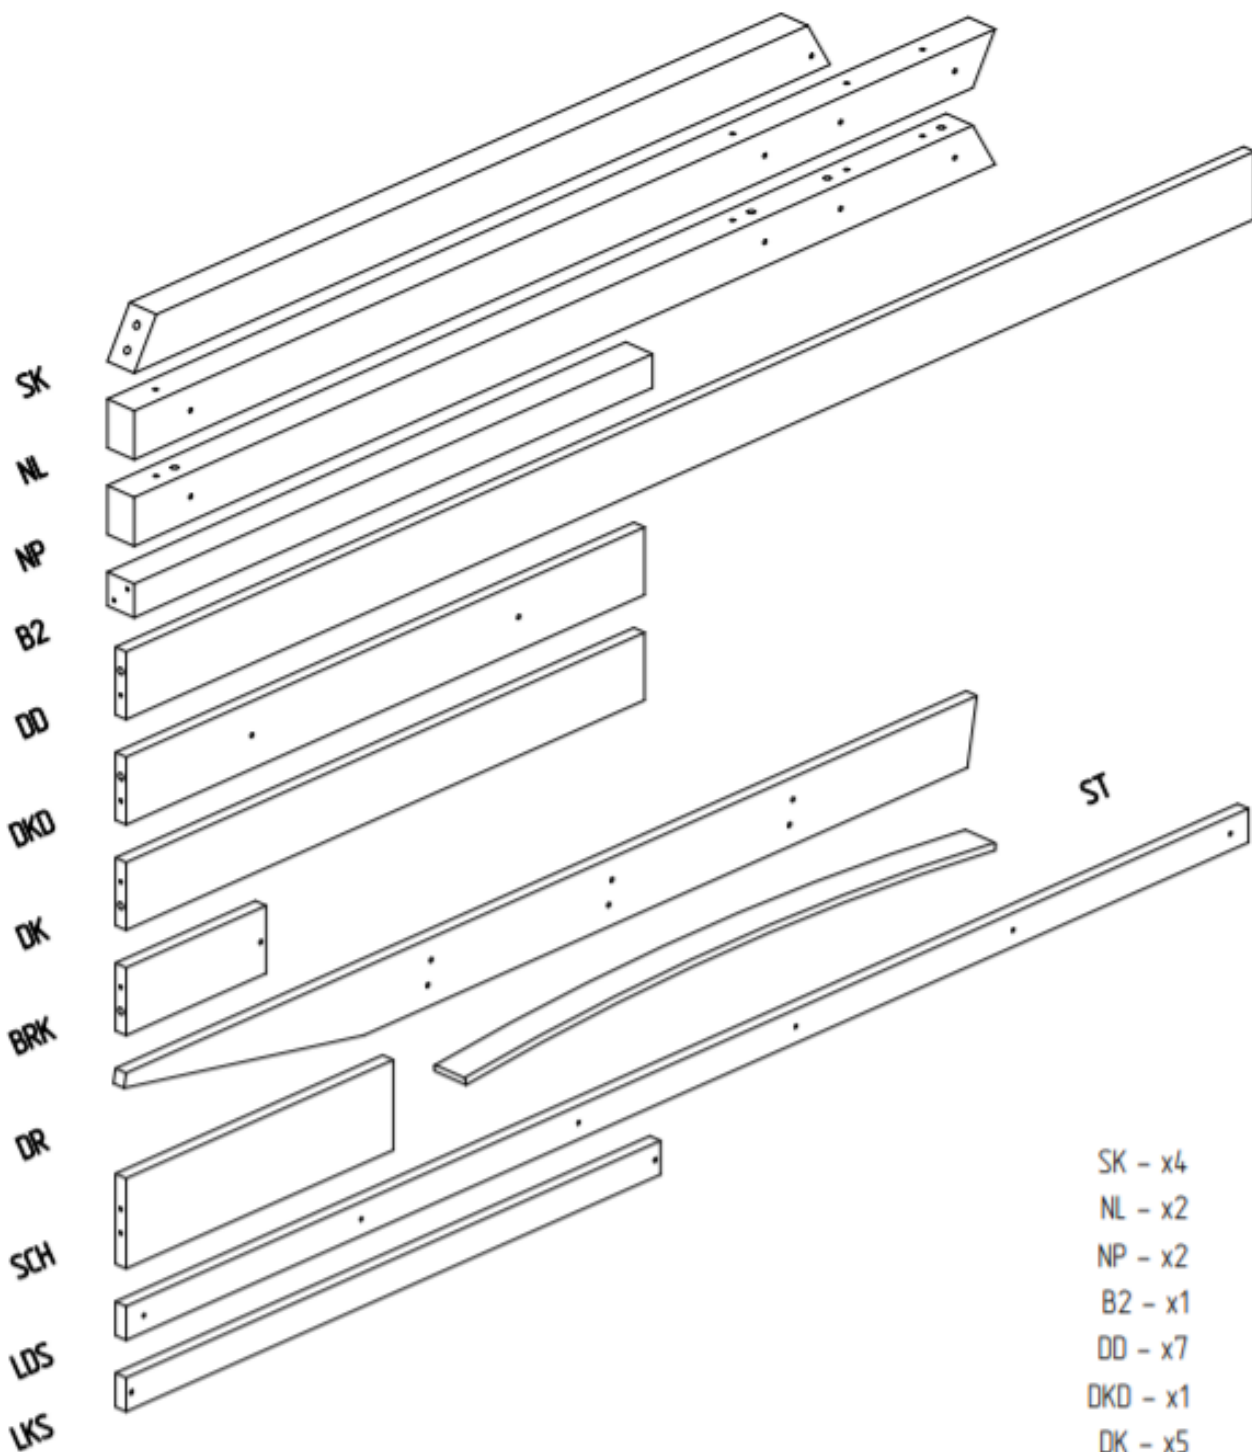

Manuel de montage
Lit Maison mezzanine

Dénomination des accessoires

Version échelle sur la longueur.

Références des montants du lit

ST

- SK - x4
- NL - x2
- NP - x2
- B2 - x1
- DD - x4
- DDD - x1
- DK - x8
- BRD - x4
- DR - x2
- SCH - x3
- LDS - x2
- LKS - x1
- ST - x16

- K10 - x16*
- NL - x2*
- NP - x2*
- DK - x8*
- S80 - x16*

- K10 - x14
- DD - x4
- DDD - x1
- BRD - x4
- LDS - x2
- S110 - x14
- W30 - x12

K - x12

SK - x4

- B2 - x1
- LKS - x1
- S80 - x4
- W30 - x2

P - x32
ST - x16
W16 - x32

Version échelle sur la largeur.
Références des montants du lit

ST

- SK - x4
- NL - x2
- NP - x2
- B2 - x1
- DD - x7
- DKD - x1
- DK - x5
- BRK - x4
- DR - x2
- SCH - x3
- LDS - x2
- LKS - x1
- ST - x16

- K10 - x16*
- NL - x2*
- NP - x2*
- DKD - x1*
- DK - x5*
- BRK - x4*
- S80 - x16*