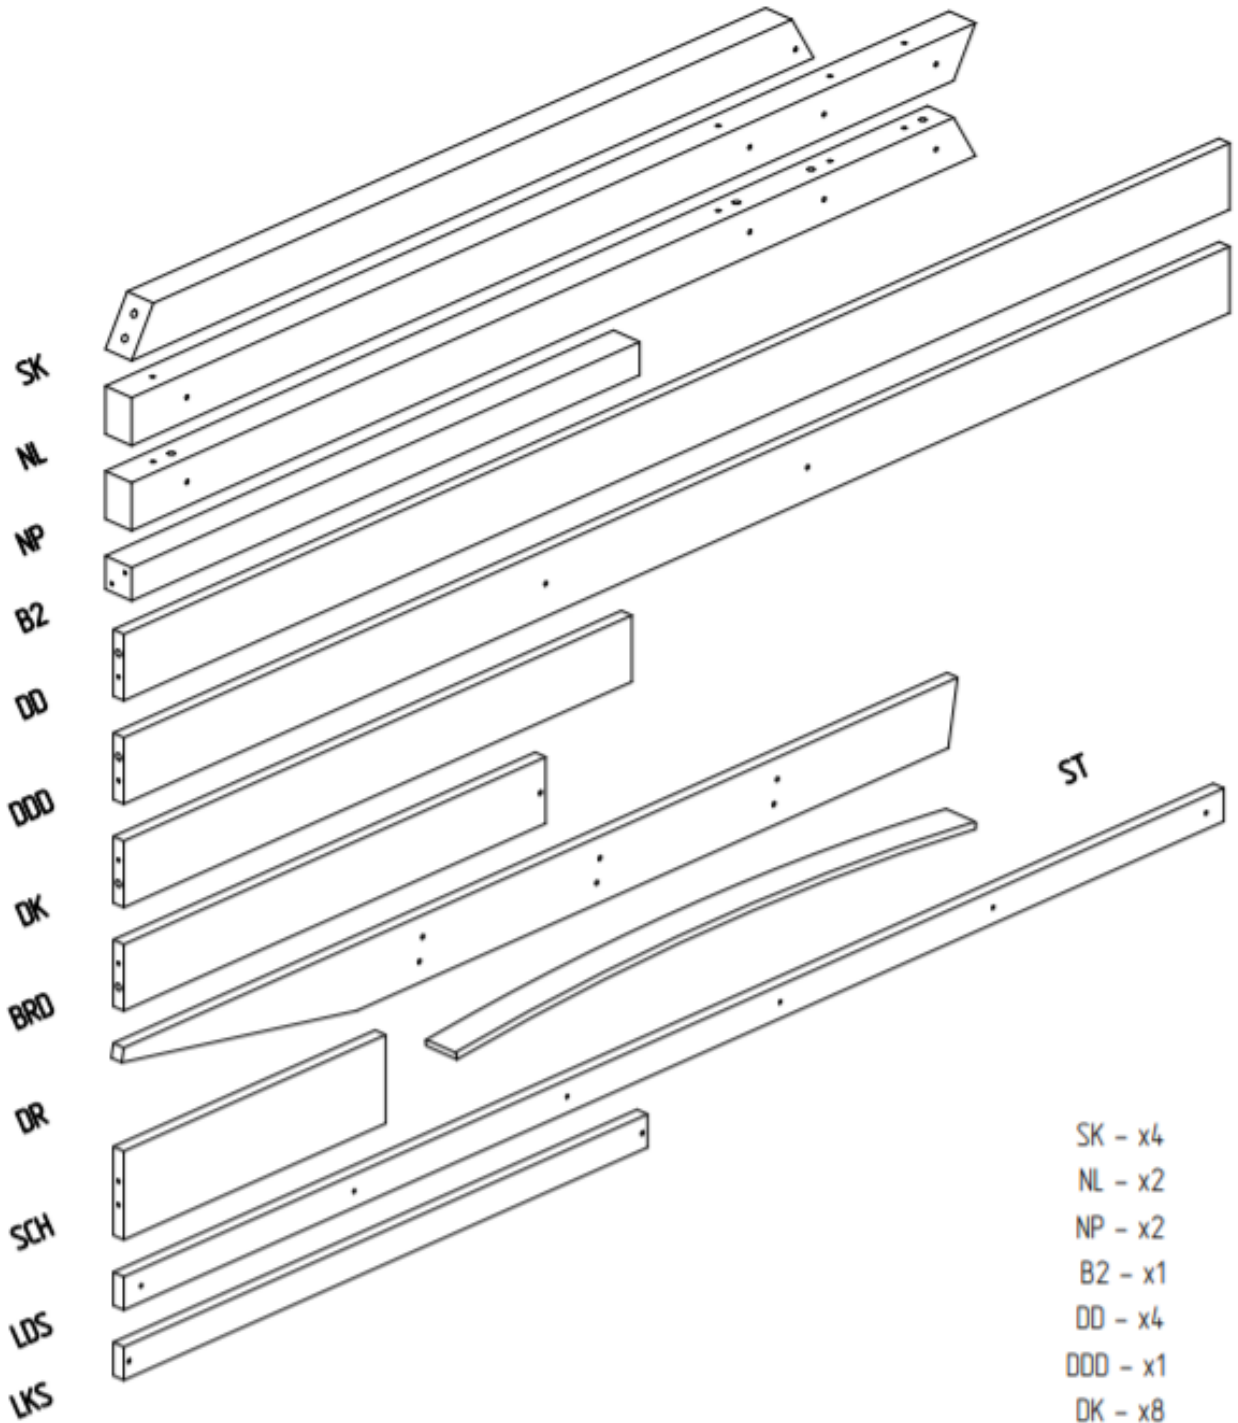

Manuel de montage
Lit Maison mezzanine

Dénomination des accessoires

Version échelle sur la longueur.

Références des montants du lit

ST

- SK - x4
- NL - x2
- NP - x2
- B2 - x1
- DD - x4
- DDD - x1
- DK - x8
- BRD - x4
- DR - x2
- SCH - x3
- LDS - x2
- LKS - x1
- ST - x16

- K10 - x16*
- NL - x2*
- NP - x2*
- DK - x8*
- S80 - x16*

- K10 - x14
- DD - x4
- DDD - x1
- BRD - x4
- LDS - x2
- S110 - x14
- W30 - x12

K - x12

SK - x4

- B2 - x1
- LKS - x1
- S80 - x4
- W30 - x2

P - x32
ST - x16
W16 - x32

Version échelle sur la largeur.
Références des montants du lit

ST

- SK - x4
- NL - x2
- NP - x2
- B2 - x1
- DD - x7
- DKD - x1
- DK - x5
- BRK - x4
- DR - x2
- SCH - x3
- LDS - x2
- LKS - x1
- ST - x16

- K10 - x16*
- NL - x2*
- NP - x2*
- DKD - x1*
- DK - x5*
- BRK - x4*
- S80 - x16*

K10 - x14
DD - x7
LDS - x2
S110 - x14
W30 - x12

K10 - x12

SK - x4

- B2 - x1*
- LKS - x1*
- S80 - x4*
- W30 - x2*

- DR - x2
- SCH - x3
- S50 - x14
- S40 - x4

C - x32
 L3 - x16
 W2 - x32

En cas de besoin, vous pouvez contacter notre assistance montage par SMS et MMS au +336 24 835 126 joignable 7 jours/7 de 9h à 21h.