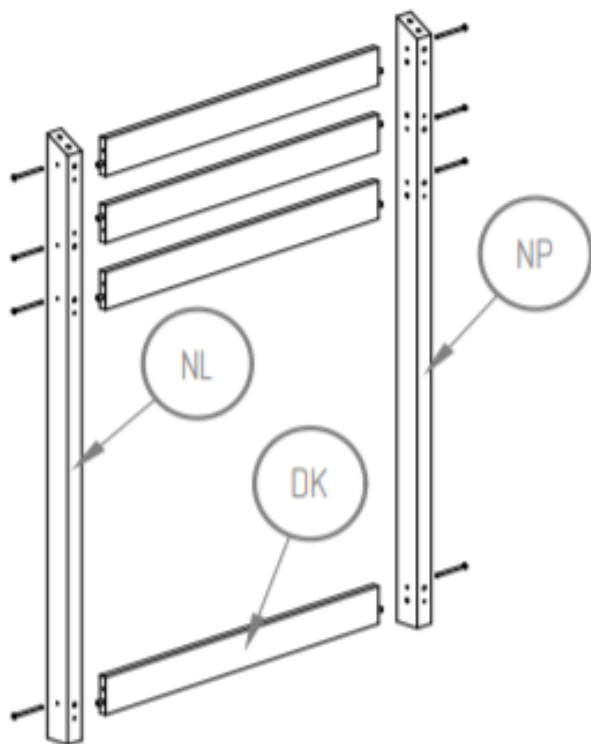

Manuel de montage
Lit Maison mezzanine

Dénomination des accessoires

Version échelle sur la longueur.

Références des montants du lit

ST

- SK - x4
- NL - x2
- NP - x2
- B2 - x1
- DD - x4
- DDD - x1
- DK - x8
- BRD - x4
- DR - x2
- SCH - x3
- LDS - x2
- LKS - x1
- ST - x16

- K10 - x16*
- NL - x2*
- NP - x2*
- DK - x8*
- S80 - x16*

- K10 - x14
- DD - x4
- DDD - x1
- BRD - x4
- LDS - x2
- S110 - x14
- W30 - x12

K - x12

SK - x4

- B2 - x1
- LKS - x1
- S80 - x4
- W30 - x2

P - x32
ST - x16
W16 - x32

Version échelle sur la largeur.
Références des montants du lit

ST

- SK - x4
- NL - x2
- NP - x2
- B2 - x1
- DD - x7
- DKD - x1
- DK - x5
- BRK - x4
- DR - x2
- SCH - x3
- LDS - x2
- LKS - x1
- ST - x16

- K10 - x16*
- NL - x2*
- NP - x2*
- DKD - x1*
- DK - x5*
- BRK - x4*
- S80 - x16*