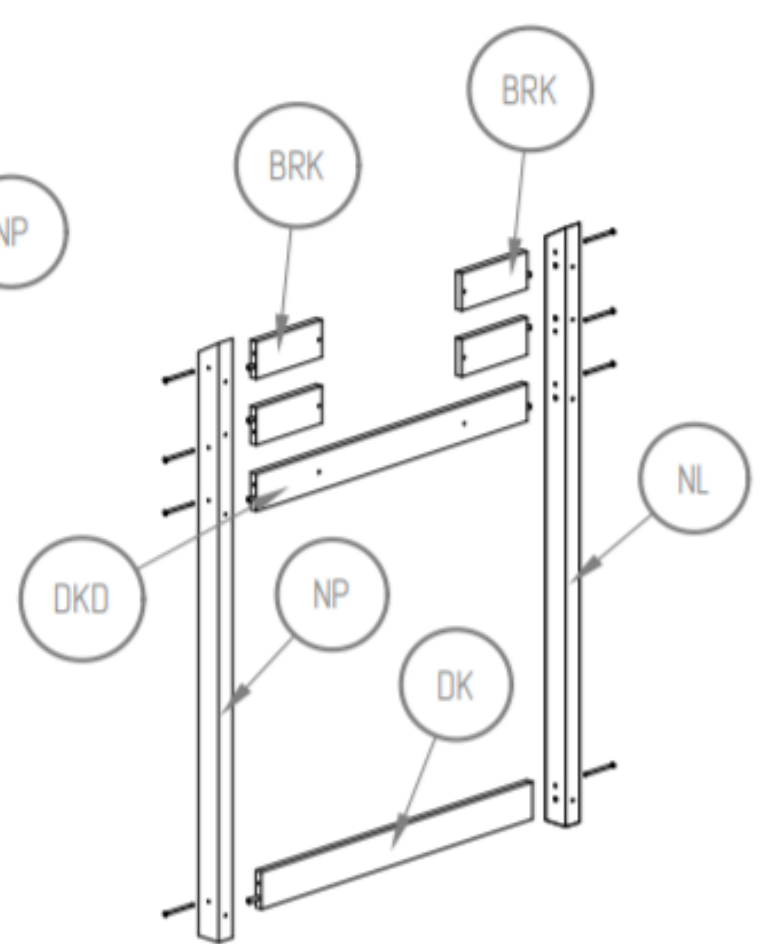

Manuel de montage
Lit Maison mezzanine

Dénomination des accessoires

Version échelle sur la longueur.

Références des montants du lit

ST

- SK - x4
- NL - x2
- NP - x2
- B2 - x1
- DD - x4
- DDD - x1
- DK - x8
- BRD - x4
- DR - x2
- SCH - x3
- LDS - x2
- LKS - x1
- ST - x16

- K10 - x16*
- NL - x2*
- NP - x2*
- DK - x8*
- S80 - x16*

- K10 - x14
- DD - x4
- DDD - x1
- BRD - x4
- LDS - x2
- S110 - x14
- W30 - x12

K - x12

SK - x4

- B2 - x1
- LKS - x1
- S80 - x4
- W30 - x2

P - x32
ST - x16
W16 - x32

Version échelle sur la largeur.
Références des montants du lit

ST

- SK - x4
- NL - x2
- NP - x2
- B2 - x1
- DD - x7
- DKD - x1
- DK - x5
- BRK - x4
- DR - x2
- SCH - x3
- LDS - x2
- LKS - x1
- ST - x16

- K10 - x16*
- NL - x2*
- NP - x2*
- DKD - x1*
- DK - x5*
- BRK - x4*
- S80 - x16*

K10 - x14
DD - x7
LDS - x2
S110 - x14
W30 - x12

K10 - x12

SK - x4

- B2 - x1*
- LKS - x1*
- S80 - x4*
- W30 - x2*

- DR - x2
- SCH - x3
- S50 - x14
- S40 - x4

C - x32
 L3 - x16
 W2 - x32

En cas de besoin, vous pouvez contacter notre assistance montage par SMS et MMS au +336 24 835 126 joignable 7 jours/7 de 9h à 21h.