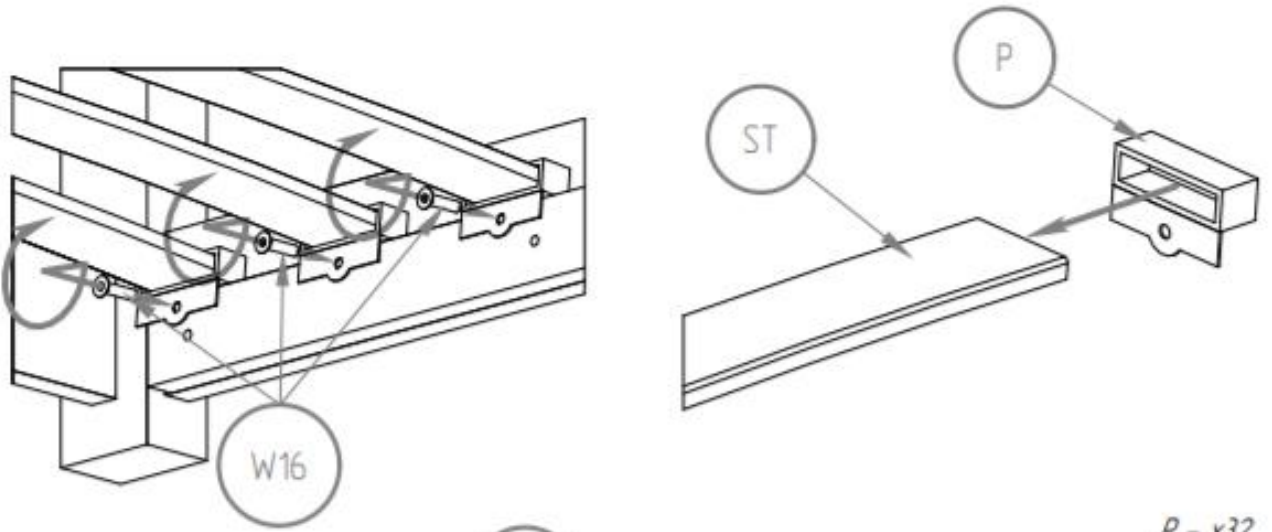

Manuel de montage
Lit Maison mezzanine

Dénomination des accessoires

Version échelle sur la longueur.

Références des montants du lit

ST

- SK - x4
- NL - x2
- NP - x2
- B2 - x1
- DD - x4
- DDD - x1
- DK - x8
- BRD - x4
- DR - x2
- SCH - x3
- LDS - x2
- LKS - x1
- ST - x16

- K10 - x16*
- NL - x2*
- NP - x2*
- DK - x8*
- S80 - x16*

- K10 - x14
- DD - x4
- DDD - x1
- BRD - x4
- LDS - x2
- S110 - x14
- W30 - x12

K - x12

SK - x4

- B2 - x1
- LKS - x1
- S80 - x4
- W30 - x2

P - x32
ST - x16
W16 - x32

Version échelle sur la largeur.
Références des montants du lit

ST

- SK - x4
- NL - x2
- NP - x2
- B2 - x1
- DD - x7
- DKD - x1
- DK - x5
- BRK - x4
- DR - x2
- SCH - x3
- LDS - x2
- LKS - x1
- ST - x16

- K10 - x16*
- NL - x2*
- NP - x2*
- DKD - x1*
- DK - x5*
- BRK - x4*
- S80 - x16*