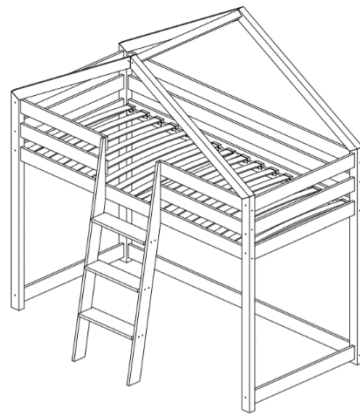

Manuel de montage
Lit Maison mezzanine

Dénomination des accessoires

Version échelle sur la longueur.

Références des montants du lit

ST

- SK - x4
- NL - x2
- NP - x2
- B2 - x1
- DD - x4
- DDD - x1
- DK - x8
- BRD - x4
- DR - x2
- SCH - x3
- LDS - x2
- LKS - x1
- ST - x16

- K10 - x16*
- NL - x2*
- NP - x2*
- DK - x8*
- S80 - x16*

- K10 - x14
- DD - x4
- DDD - x1
- BRD - x4
- LDS - x2
- S110 - x14
- W30 - x12

K - x12

SK - x4

- B2 - x1
- LKS - x1
- S80 - x4
- W30 - x2

P - x32
ST - x16
W16 - x32

Version échelle sur la largeur.
Références des montants du lit

ST

- SK - x4
- NL - x2
- NP - x2
- B2 - x1
- DD - x7
- DKD - x1
- DK - x5
- BRK - x4
- DR - x2
- SCH - x3
- LDS - x2
- LKS - x1
- ST - x16

- K10 - x16*
- NL - x2*
- NP - x2*
- DKD - x1*
- DK - x5*
- BRK - x4*
- S80 - x16*