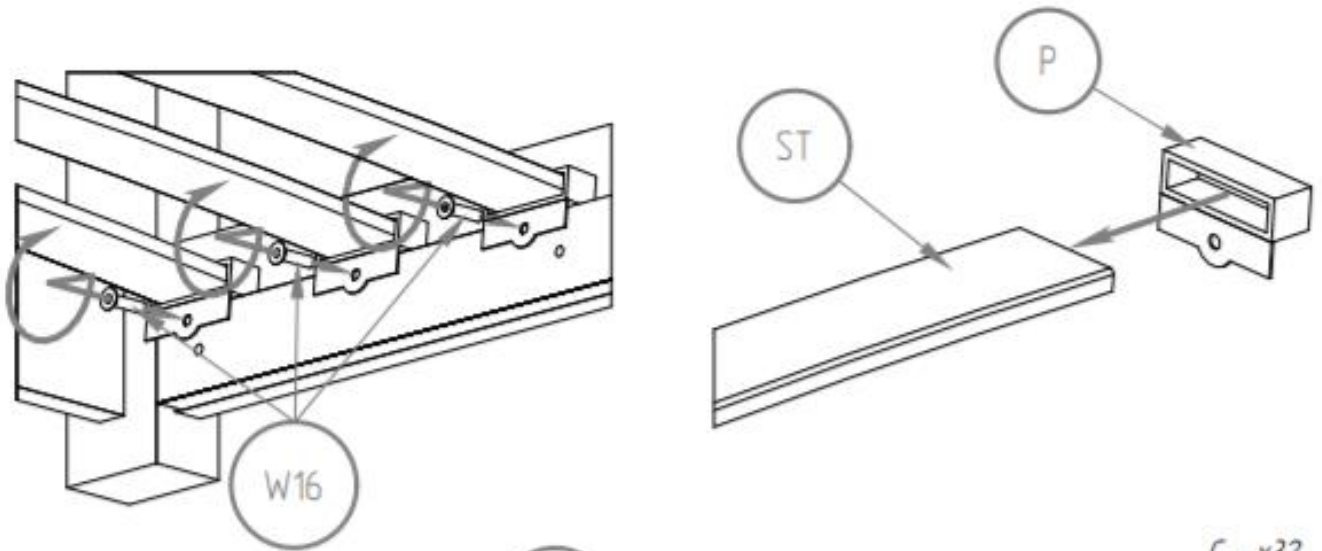

Version échelle sur la largeur.
Références des montants du lit

ST

- SK - x4
- NL - x2
- NP - x2
- B2 - x1
- DD - x7
- DKD - x1
- DK - x5
- BRK - x4
- DR - x2
- SCH - x3
- LDS - x2
- LKS - x1
- ST - x16

- K10 - x16*
- NL - x2*
- NP - x2*
- DKD - x1*
- DK - x5*
- BRK - x4*
- S80 - x16*

K10 - x14
DD - x7
LDS - x2
S110 - x14
W30 - x12

K10 - x12

SK - x4

- B2 - x1*
- LKS - x1*
- S80 - x4*
- W30 - x2*

- DR - x2
- SCH - x3
- S50 - x14
- S40 - x4

C - x32
 L3 - x16
 W2 - x32

En cas de besoin, vous pouvez contacter notre assistance montage par SMS et MMS au +336 24 835 126 joignable 7 jours/7 de 9h à 21h.