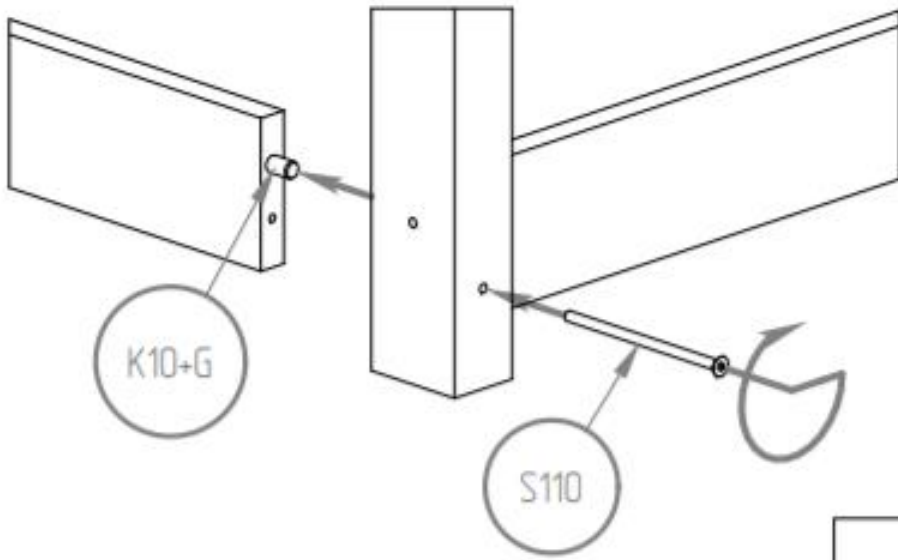

Manuel de montage
Lit Maison mezzanine

Dénomination des accessoires

Version échelle sur la longueur.

Références des montants du lit

ST

- SK - x4
- NL - x2
- NP - x2
- B2 - x1
- DD - x4
- DDD - x1
- DK - x8
- BRD - x4
- DR - x2
- SCH - x3
- LDS - x2
- LKS - x1
- ST - x16

- K10 - x16*
- NL - x2*
- NP - x2*
- DK - x8*
- S80 - x16*

- K10 - x14
- DD - x4
- DDD - x1
- BRD - x4
- LDS - x2
- S110 - x14
- W30 - x12

K - x12

SK - x4

- B2 - x1
- LKS - x1
- S80 - x4
- W30 - x2

P - x32
ST - x16
W16 - x32

Version échelle sur la largeur.
Références des montants du lit

ST

- SK - x4
- NL - x2
- NP - x2
- B2 - x1
- DD - x7
- DKD - x1
- DK - x5
- BRK - x4
- DR - x2
- SCH - x3
- LDS - x2
- LKS - x1
- ST - x16

- K10 - x16*
- NL - x2*
- NP - x2*
- DKD - x1*
- DK - x5*
- BRK - x4*
- S80 - x16*

K10 - x14
DD - x7
LDS - x2
S110 - x14
W30 - x12

K10 - x12

SK - x4

- B2 - x1*
- LKS - x1*
- S80 - x4*
- W30 - x2*

- DR - x2
- SCH - x3
- S50 - x14
- S40 - x4

C - x32
 L3 - x16
 W2 - x32

En cas de besoin, vous pouvez contacter notre assistance montage par SMS et MMS au +336 24 835 126 joignable 7 jours/7 de 9h à 21h.