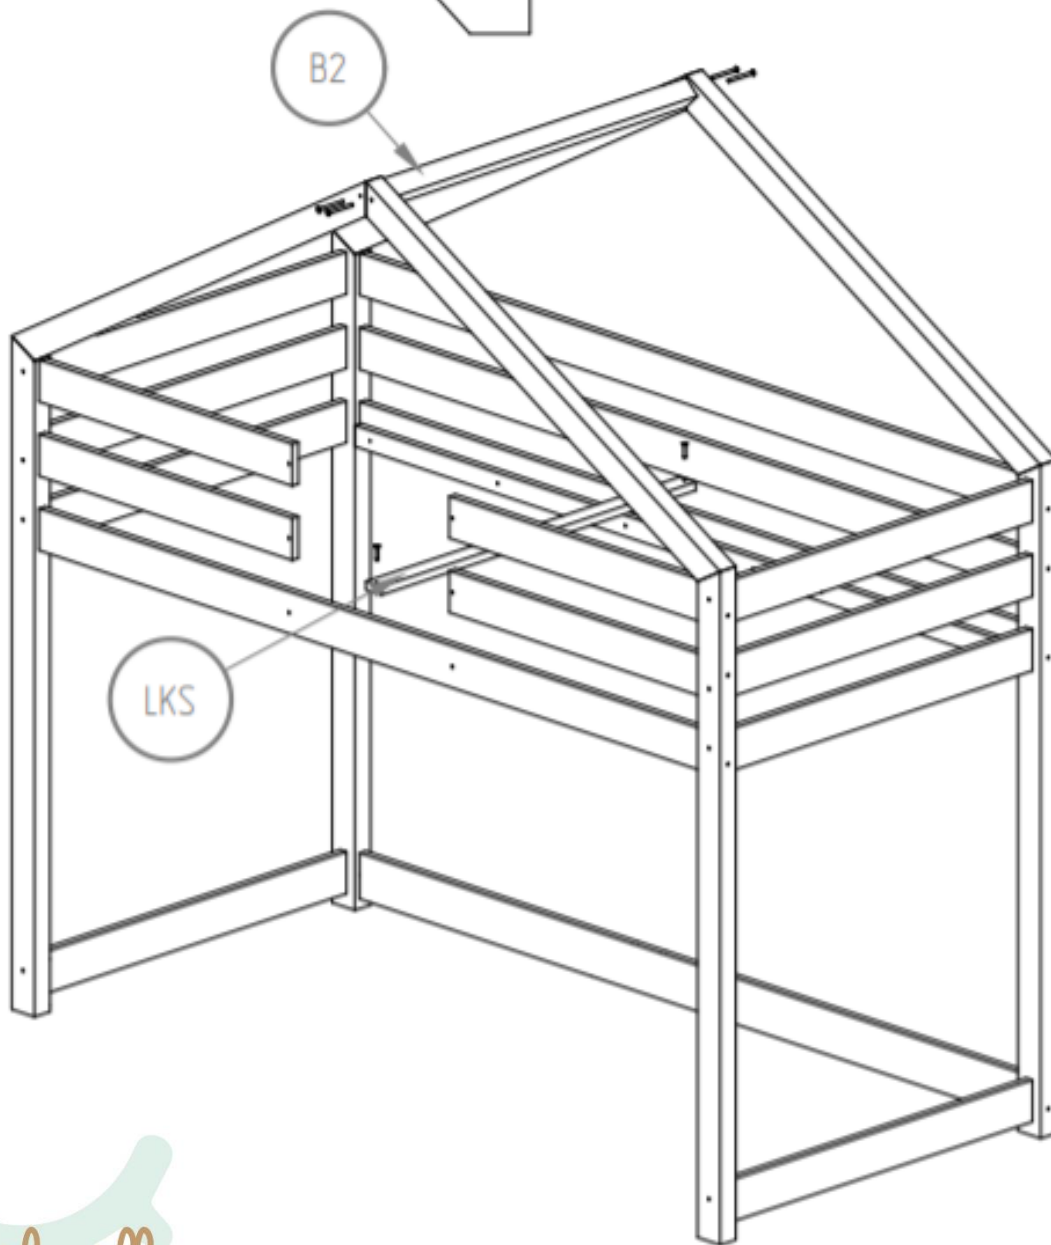

Manuel de montage
Lit Maison mezzanine

Dénomination des accessoires

Version échelle sur la longueur.

Références des montants du lit

ST

- SK - x4
- NL - x2
- NP - x2
- B2 - x1
- DD - x4
- DDD - x1
- DK - x8
- BRD - x4
- DR - x2
- SCH - x3
- LDS - x2
- LKS - x1
- ST - x16

- K10 - x16*
- NL - x2*
- NP - x2*
- DK - x8*
- S80 - x16*

- K10 - x14
- DD - x4
- DDD - x1
- BRD - x4
- LDS - x2
- S110 - x14
- W30 - x12

K - x12

SK - x4

- B2 - x1
- LKS - x1
- S80 - x4
- W30 - x2

P - x32
ST - x16
W16 - x32

Version échelle sur la largeur.
Références des montants du lit

ST

- SK - x4
- NL - x2
- NP - x2
- B2 - x1
- DD - x7
- DKD - x1
- DK - x5
- BRK - x4
- DR - x2
- SCH - x3
- LDS - x2
- LKS - x1
- ST - x16

- K10 - x16*
- NL - x2*
- NP - x2*
- DKD - x1*
- DK - x5*
- BRK - x4*
- S80 - x16*